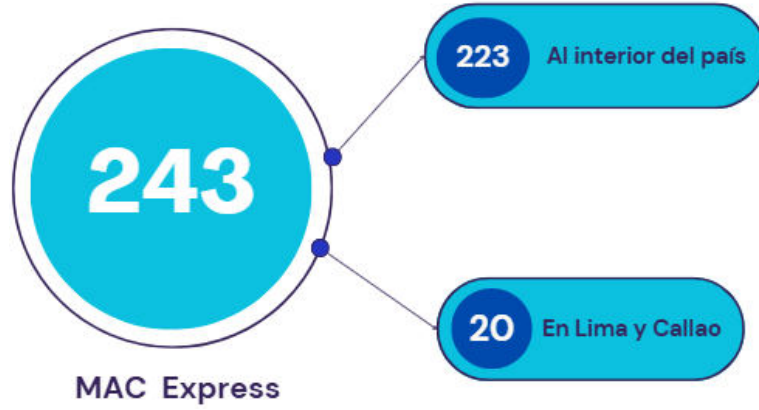

## Canal de atención Presencial: Centros MAC

Durante el mes de marzo participaron 63 entidades con 657 servicios y/o trámites en los Centros MAC a nivel nacional.

### Entidades más demandadas Centros MAC - Marzo 2026

Fuente: Base de datos de la Subsecretaría de Calidad de Servicios 2026  
Las atenciones por MAC Multiservicios representaron un total de 22,546

### Servicios más demandados Centros MAC - Marzo 2026

Fuente: Base de datos de la Subsecretaría de Calidad de Servicios 2026

## Canal de atención Mixto: MAC Express

Al mes de marzo se registró de **32,532** atenciones. Asimismo, se encuentran al implementados 243 MAC Express a nivel nacional, ubicados en los Departamentos de: Lima, Amazonas, Áncash, Apurímac, Arequipa, Ayacucho, Cajamarca, Callao, Cusco, Huancavelica, Huánuco, Ica, Junín, La Libertad, Lambayeque, Loreto, Madre de Dios, Moquegua, Pasco, Piura, Puno, San Martín, Tacna, Tumbes y Ucayali.