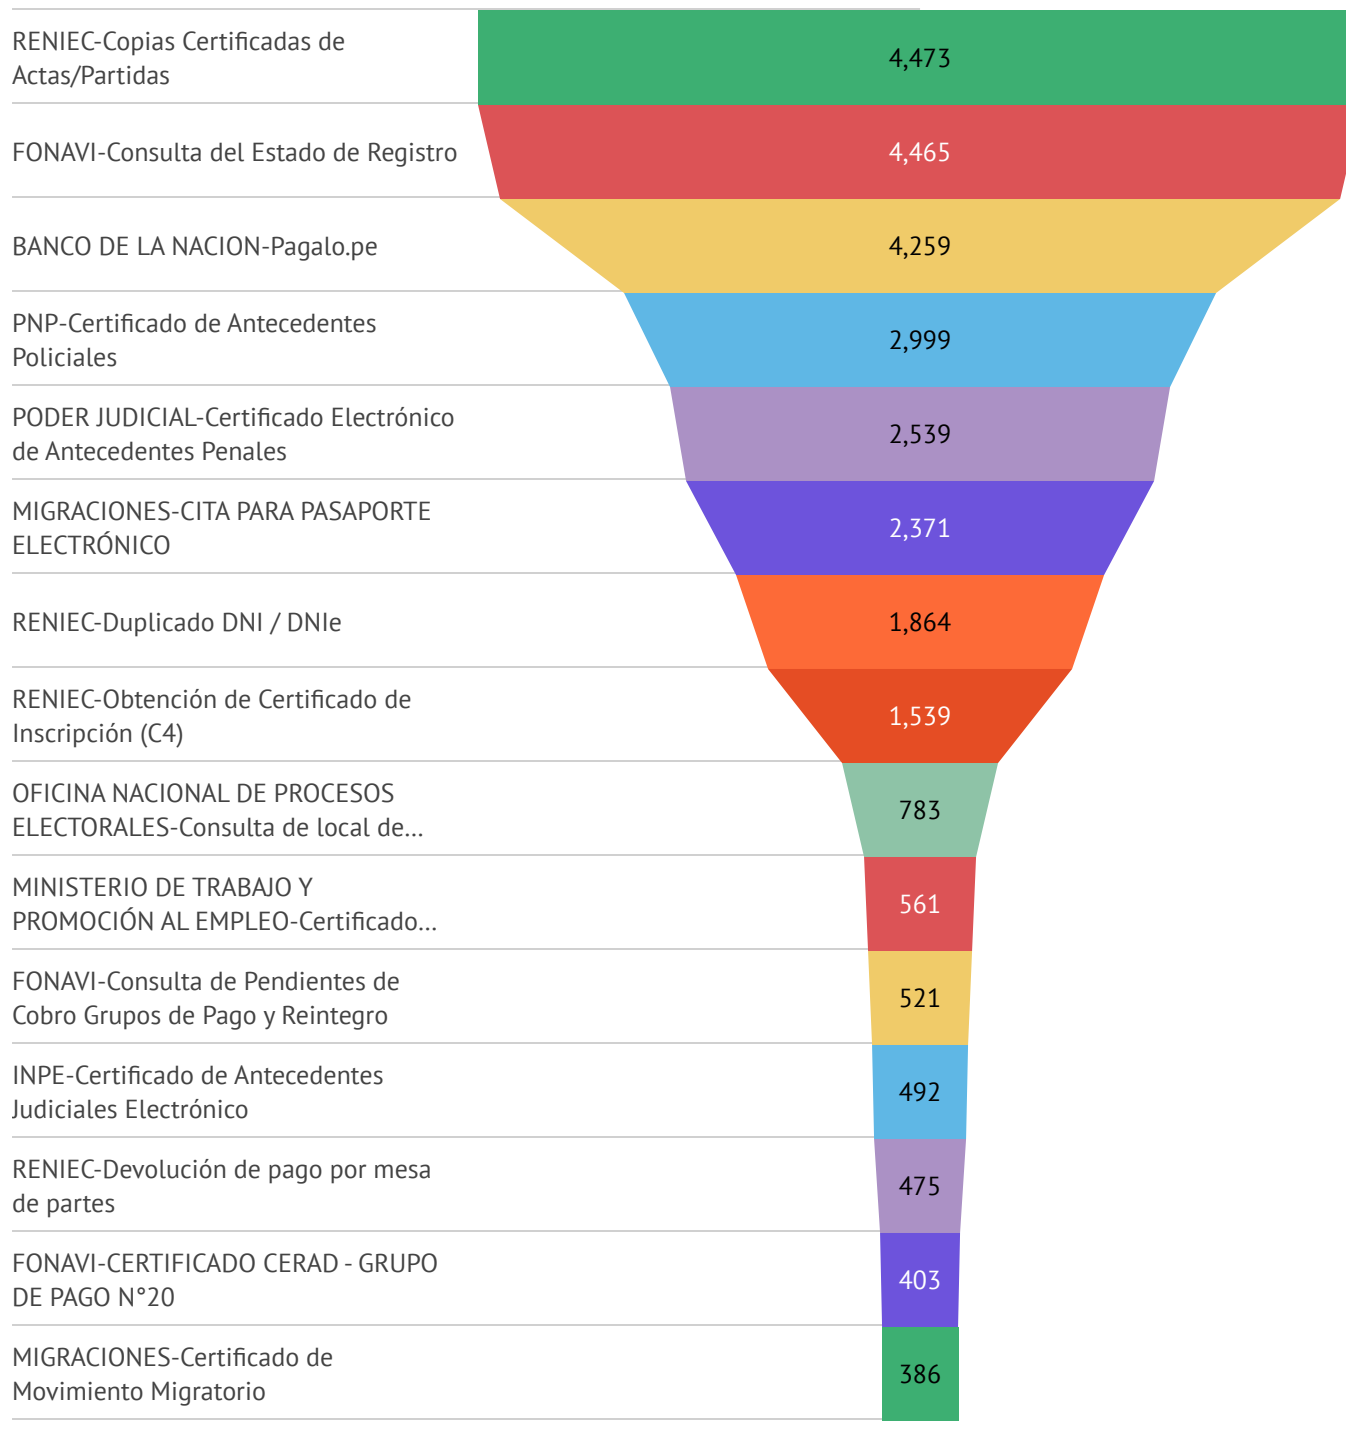

## Canal de atención Mixto: MAC Express

Durante el mes de marzo participaron 25 entidades con 88 trámites digitalizados del Estado en los MAC Express a nivel nacional.

## Entidades más demandadas MAC Express - Marzo 2026

Fuente: Base de datos de la Subsecretaría de Calidad de Servicios 2026

## Servicios más demandados MAC Express - Marzo 2026

Fuente: Base de datos de la Subsecretaría de Calidad de Servicios 2026