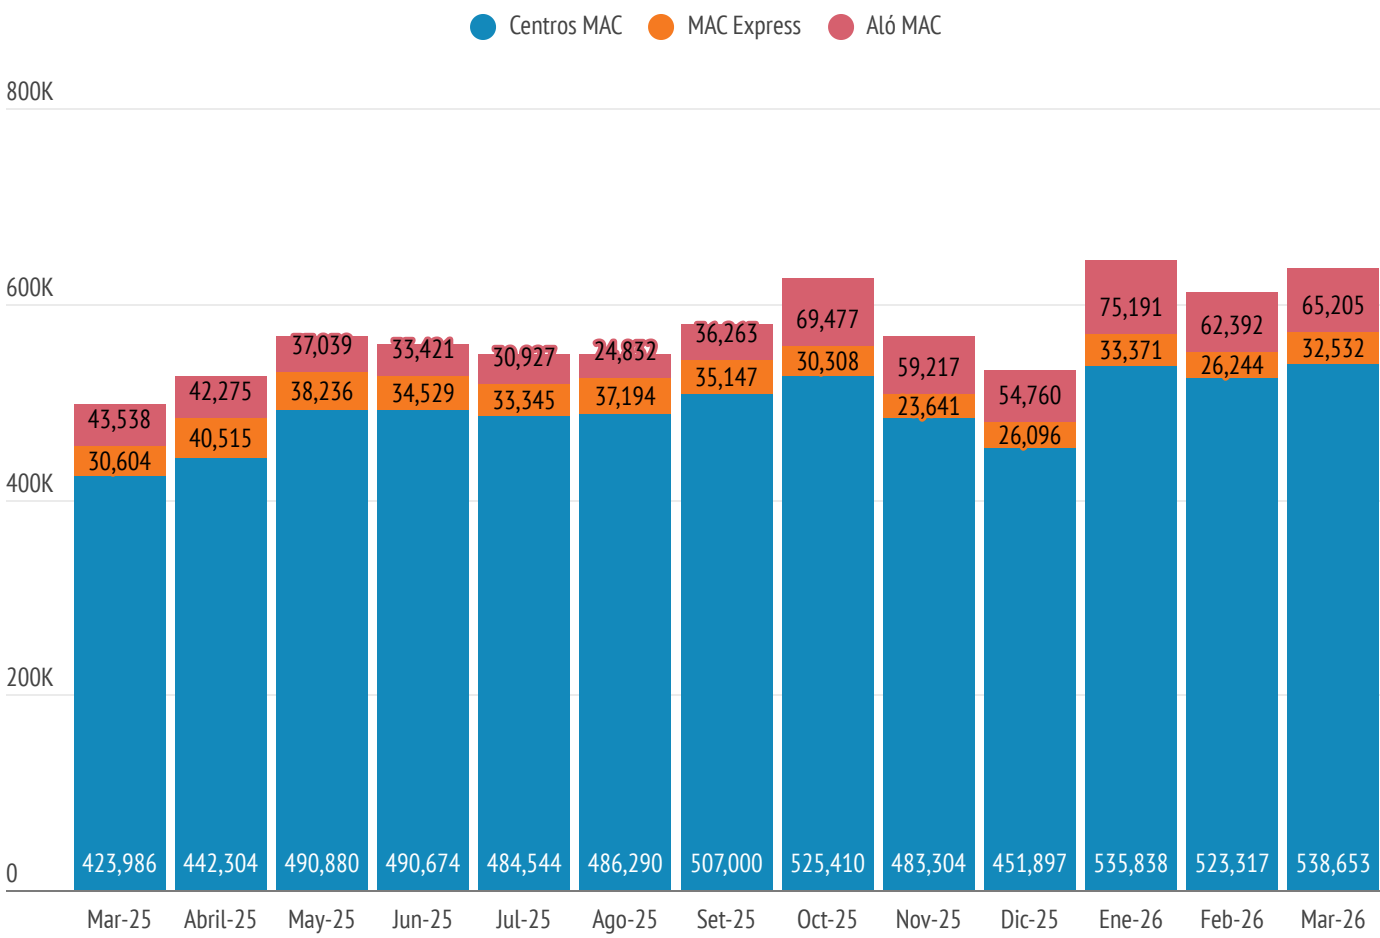

Atenciones Plataforma MAC - Marzo 2025 - Marzo 2026

Fuente: Base de datos de la Subsecretaría de Calidad de Servicios 2026

Crecimiento de atenciones respecto al año anterior

Respecto a marzo 2025, se ha registrado un crecimiento del **28%** en las atenciones del mes de marzo 2026.