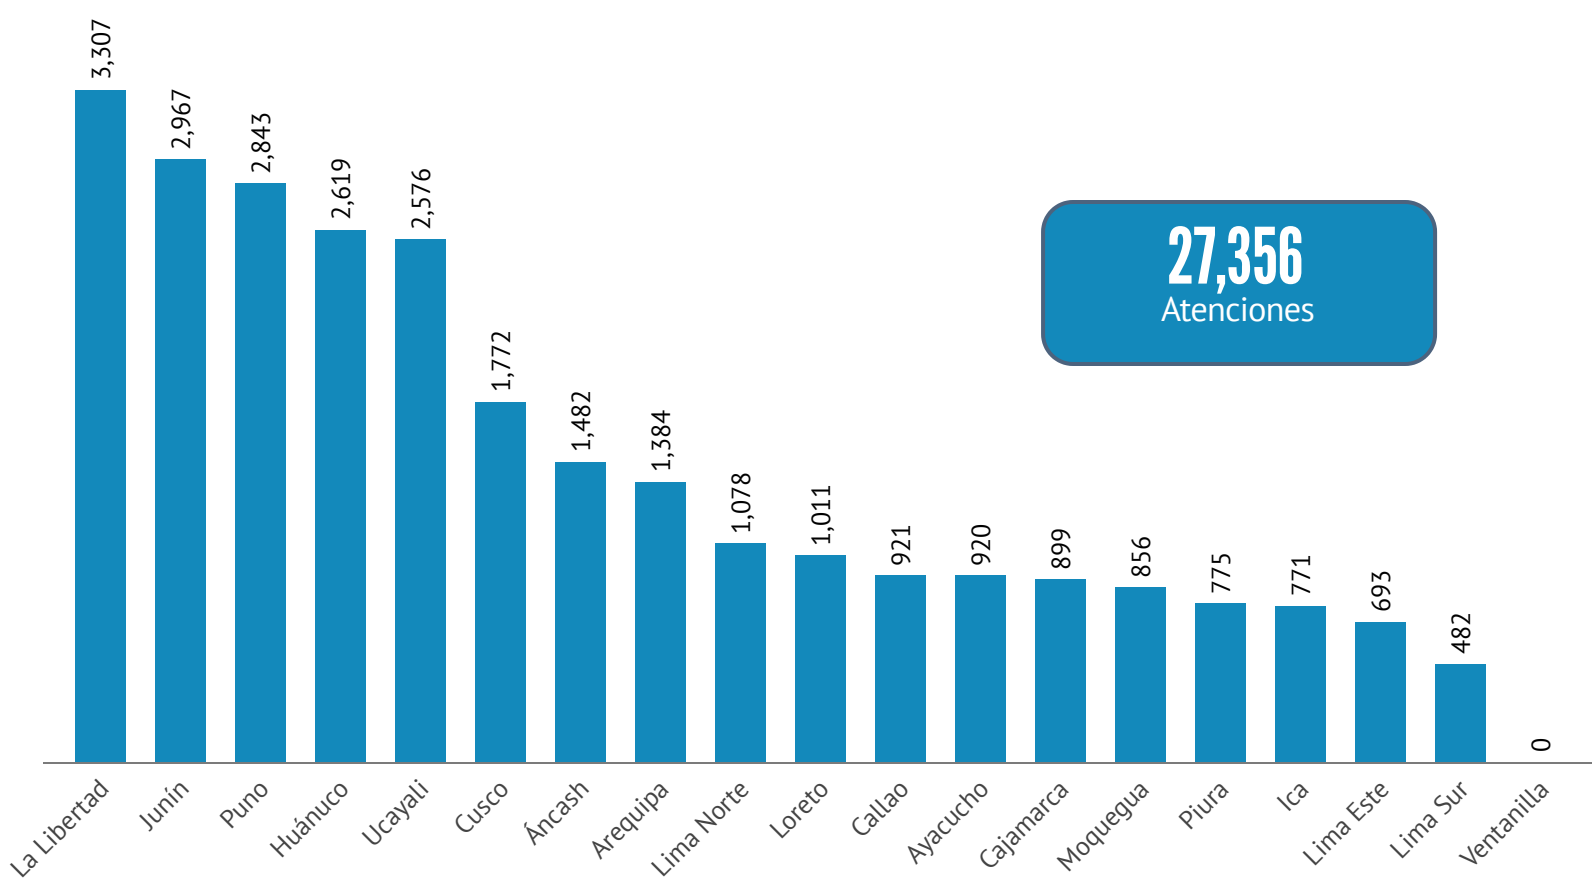

Fuente: Base de datos de la Subsecretaría de Calidad de Servicios 2026

El Centro MAC La Libertad, debido a su cierre temporal, se encuentra brindando atención de los trámites digitalizados dispuestos en el canal MAC Express en las sedes regionales de entidades como el RENIEC, SUNAFIL, SUNARP y el Gobierno Regional de La Libertad (Gerencia Regional de Trabajo y Promoción del Empleo).