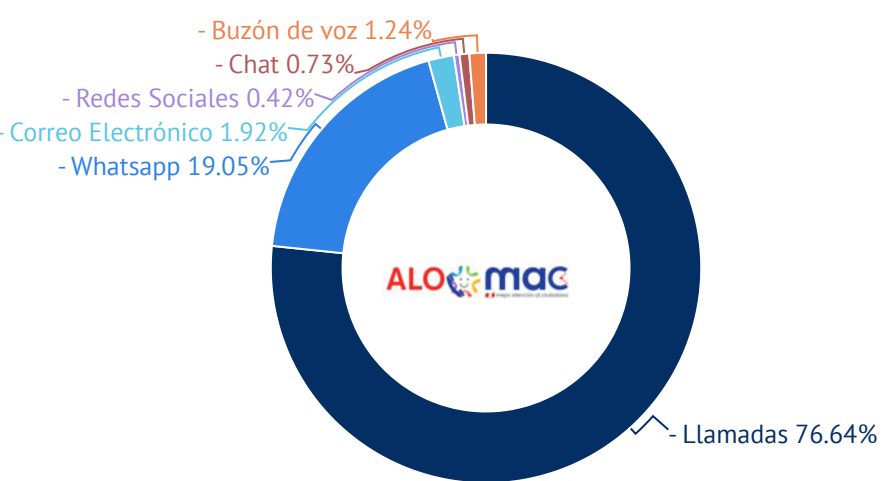

## Entidades más demandadas MAC Express - Marzo 2026

Fuente: Base de datos de la Subsecretaría de Calidad de Servicios 2026

## Servicios más demandados MAC Express - Marzo 2026

Fuente: Base de datos de la Subsecretaría de Calidad de Servicios 2026

## Canal de atención No Presencial: ALÓ MAC y Portal MAC.pe

Durante el mes de marzo se registraron **65,205** atenciones a través de ALÓ MAC y **79,335** visitas al portal MAC.pe.

CANAL NO PRESENCIAL	ALO MAC	No.	%
Llamadas Telefónicas		49,973	76.96%
Whatsapp		12,421	19.13%
Correo Electrónico		1,252	1.93%
Redes Sociales		274	0.42%
Chat		476	0.73%
Buzón de voz		809	1.25%
<b>Total</b>		<b>65,205</b>	<b>100%</b>