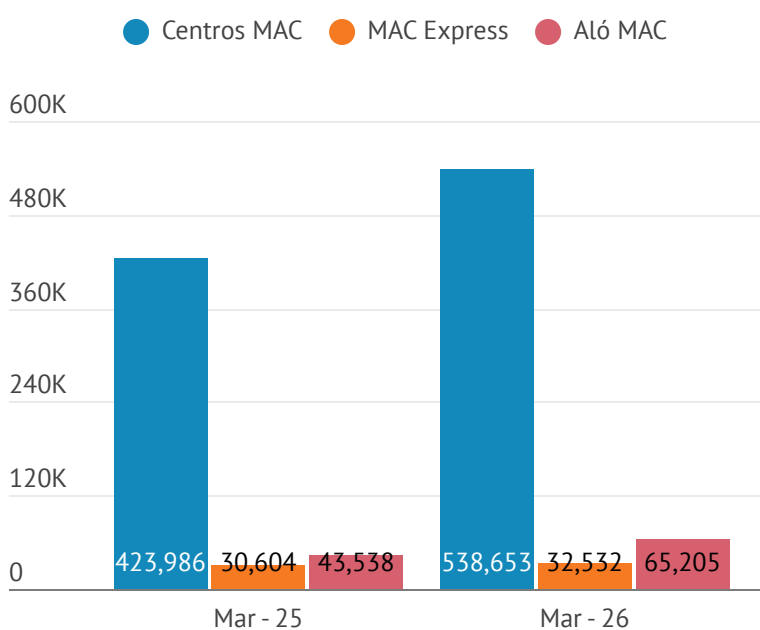

Fuente: Base de datos de la Subsecretaría de Calidad de Servicios 2026