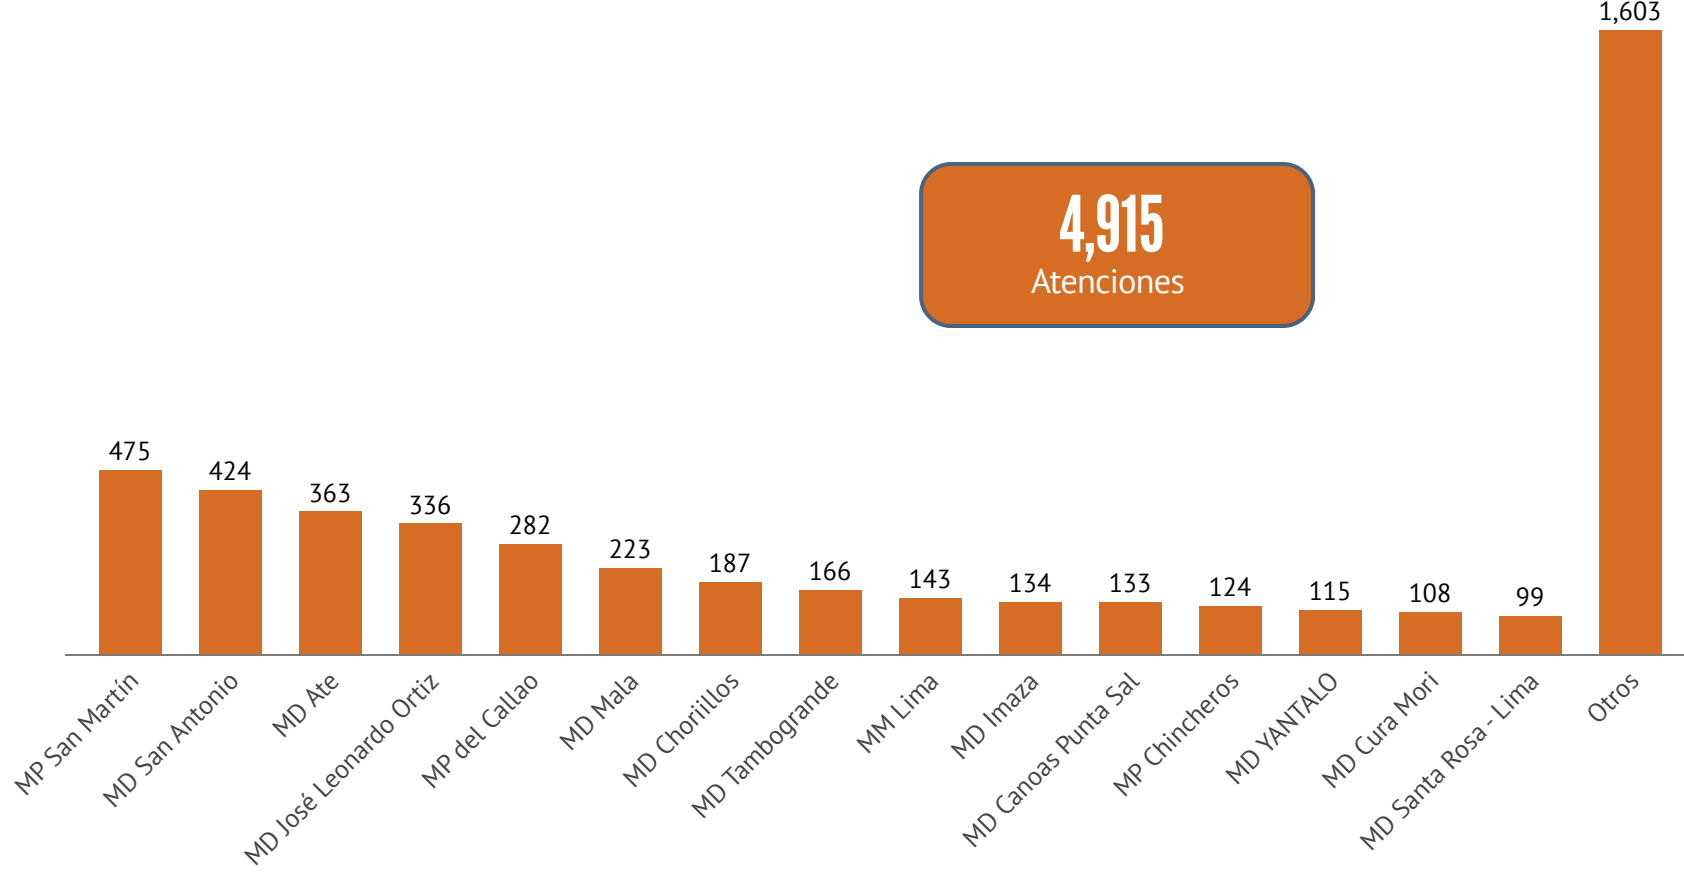

Canal de atención Mixto: MAC Express

Atenciones MAC Express en Municipalidades - Marzo 2026