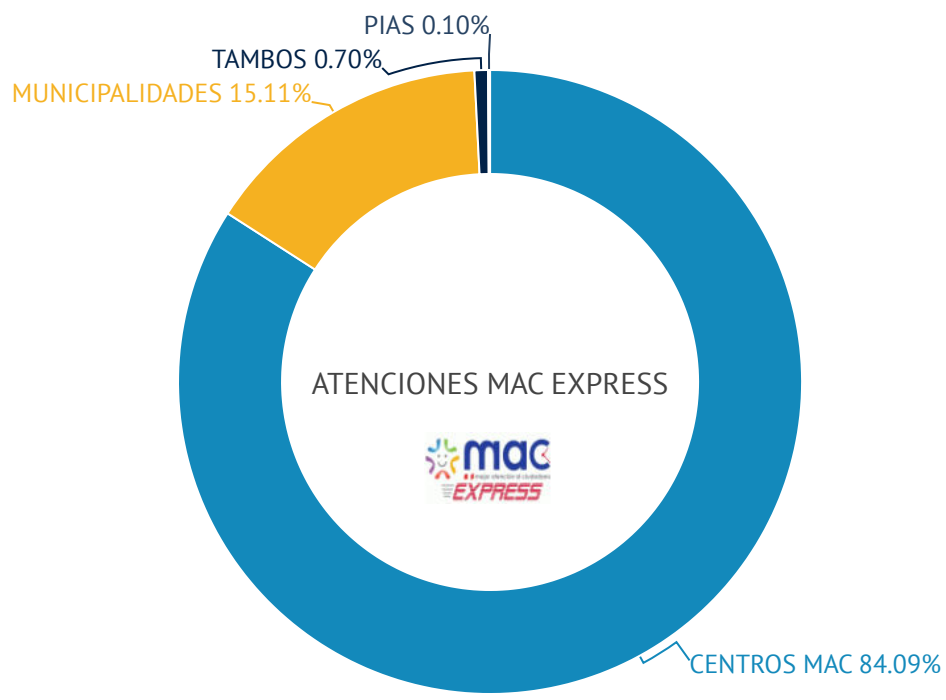

### Servicios más demandados Centros MAC - Marzo 2026

Fuente: Base de datos de la Subsecretaría de Calidad de Servicios 2026

## Canal de atención Mixto: MAC Express

Al mes de marzo se registró de **32,532** atenciones. Asimismo, se encuentran al implementados 243 MAC Express a nivel nacional, ubicados en los Departamentos de: Lima, Amazonas, Áncash, Apurímac, Arequipa, Ayacucho, Cajamarca, Callao, Cusco, Huancavelica, Huánuco, Ica, Junín, La Libertad, Lambayeque, Loreto, Madre de Dios, Moquegua, Pasco, Piura, Puno, San Martín, Tacna, Tumbes y Ucayali.

## Atenciones MAC Express - Marzo 2026

Fuente: Base de datos de la Subsecretaría de Calidad de Servicios 2026

## Atenciones por tipo de MAC Express - Marzo 2026

Durante el mes marzo 122 MAC Express registraron atenciones: Municipalidades (4,915), Centros MAC (27,356), Tambos (228) y PIAS (33)

Fuente: Base de datos de la Subsecretaría de Calidad de Servicios 2026