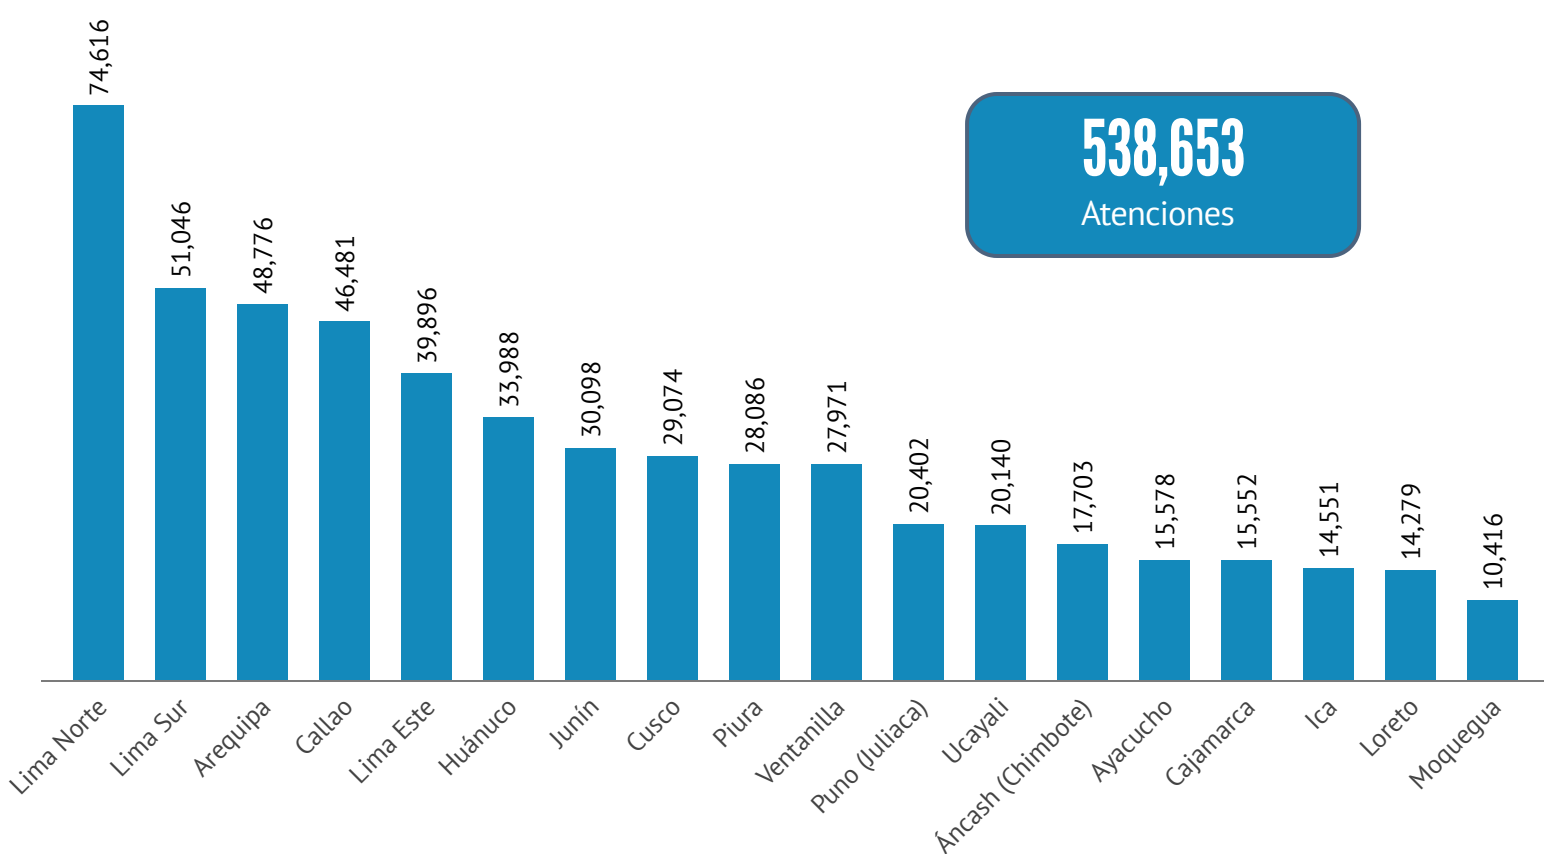

Atenciones Centros MAC - Marzo 2026

Fuente: Base de datos de la Subsecretaría de Calidad de Servicios 2026

Atenciones del Módulo Express en Centros MAC - Marzo 2026