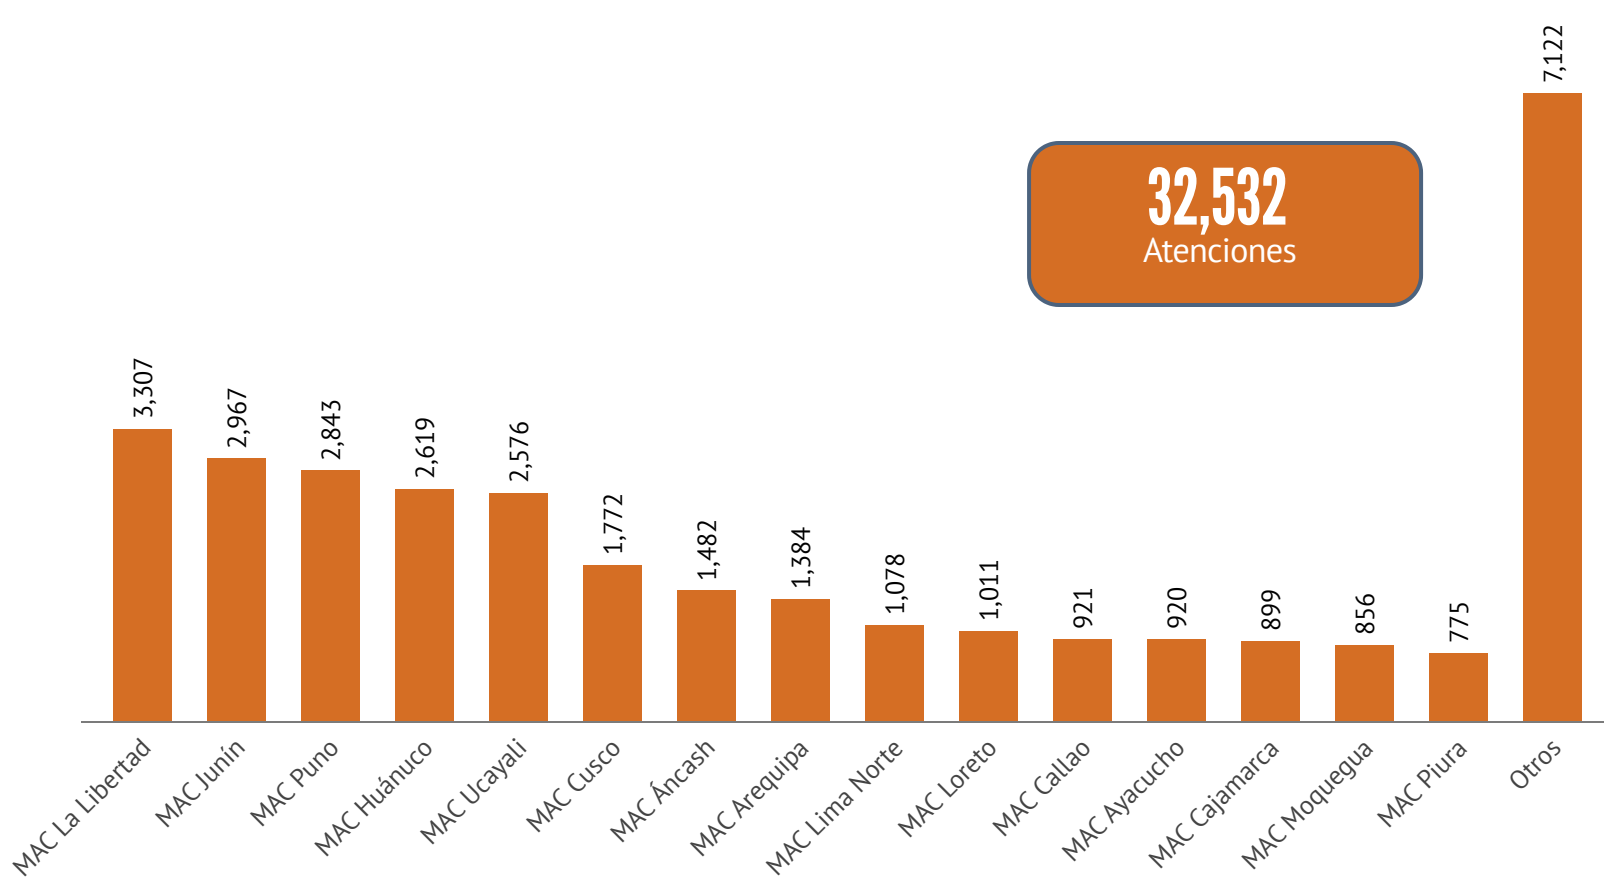

Atenciones MAC Express - Marzo 2026

Fuente: Base de datos de la Subsecretaría de Calidad de Servicios 2026

Atenciones por tipo de MAC Express - Marzo 2026

Durante el mes marzo 122 MAC Express registraron atenciones: Municipalidades (4,915), Centros MAC (27,356), Tambos (228) y PIAS (33)