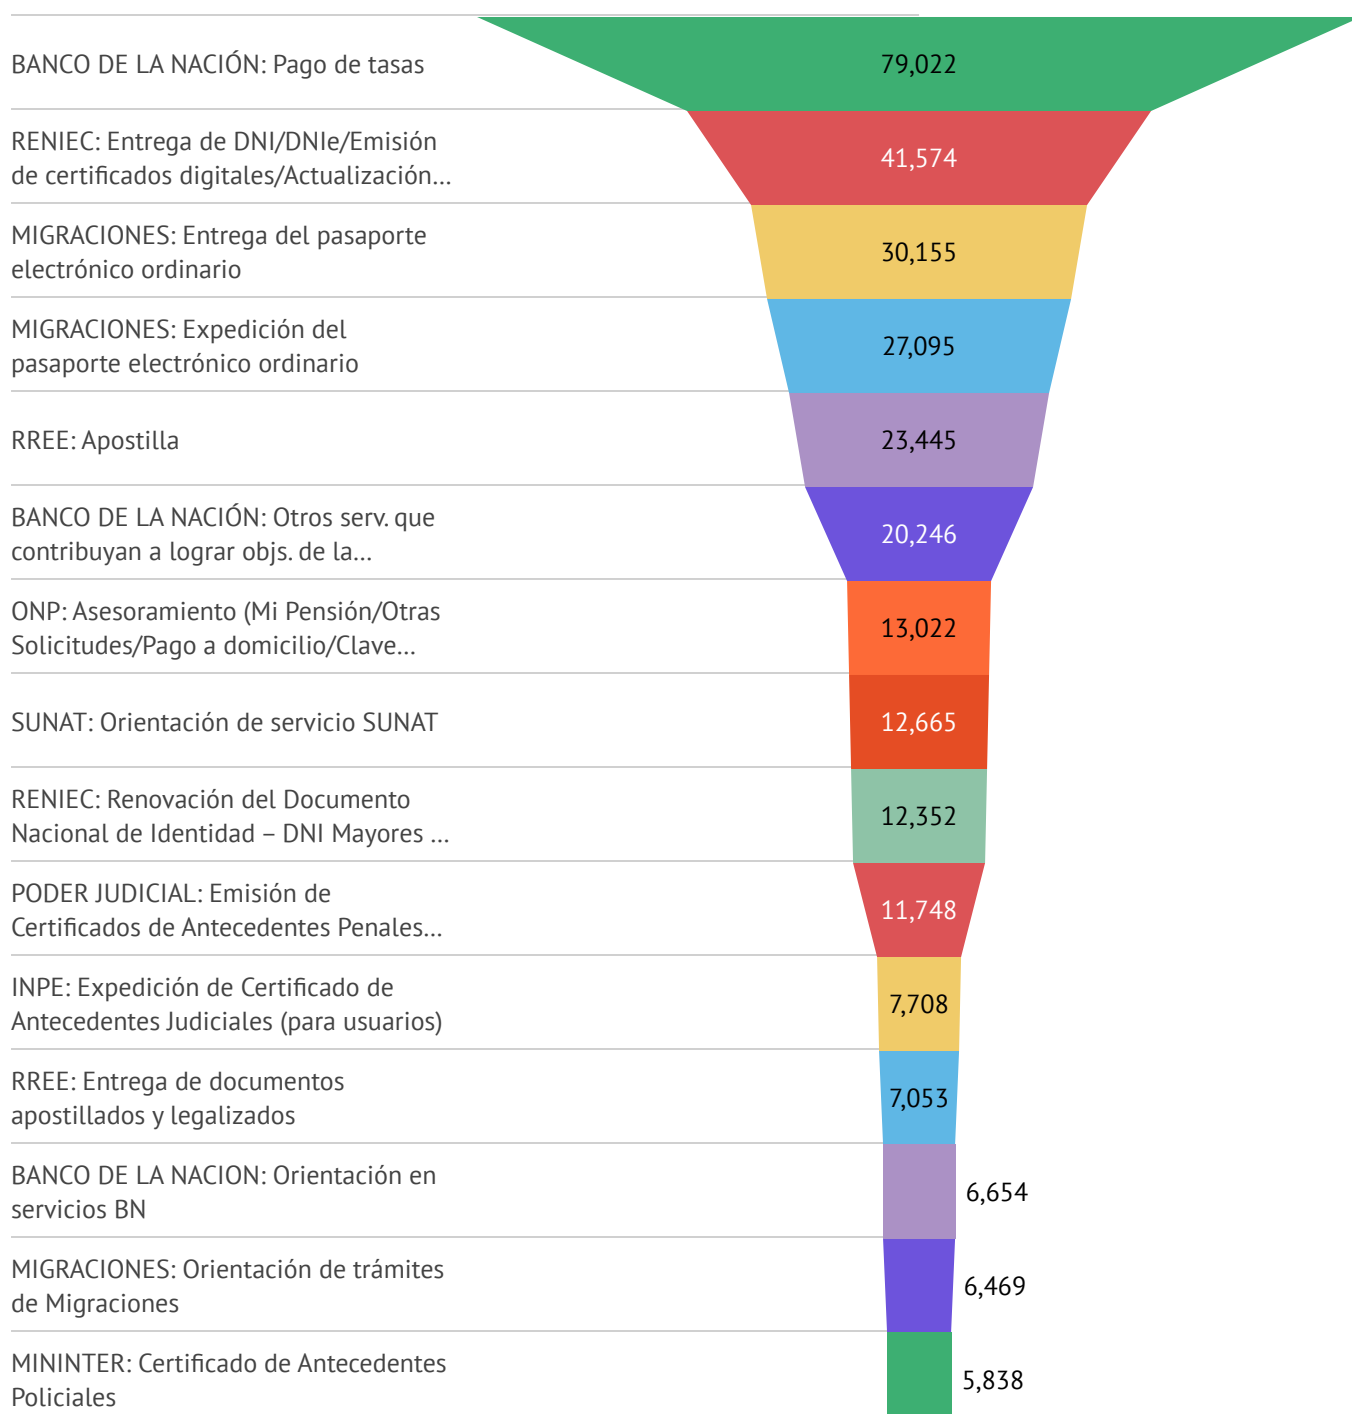

## Canal de atención Presencial: Centros MAC

Durante el mes de marzo participaron 63 entidades con 657 servicios y/o trámites en los Centros MAC a nivel nacional.

### Entidades más demandadas Centros MAC - Marzo 2026

Fuente: Base de datos de la Subsecretaría de Calidad de Servicios 2026  
Las atenciones por MAC Multiservicios representaron un total de 22,546

### Servicios más demandados Centros MAC - Marzo 2026

Fuente: Base de datos de la Subsecretaría de Calidad de Servicios 2026