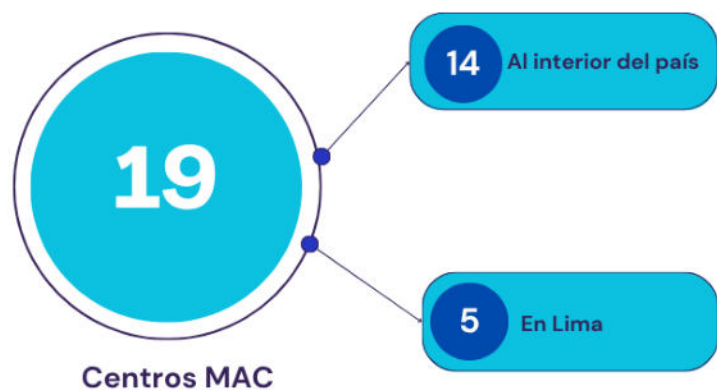

*Centro MAC La Libertad solo brinda atenciones a través de su módulo MAC Express temporalmente