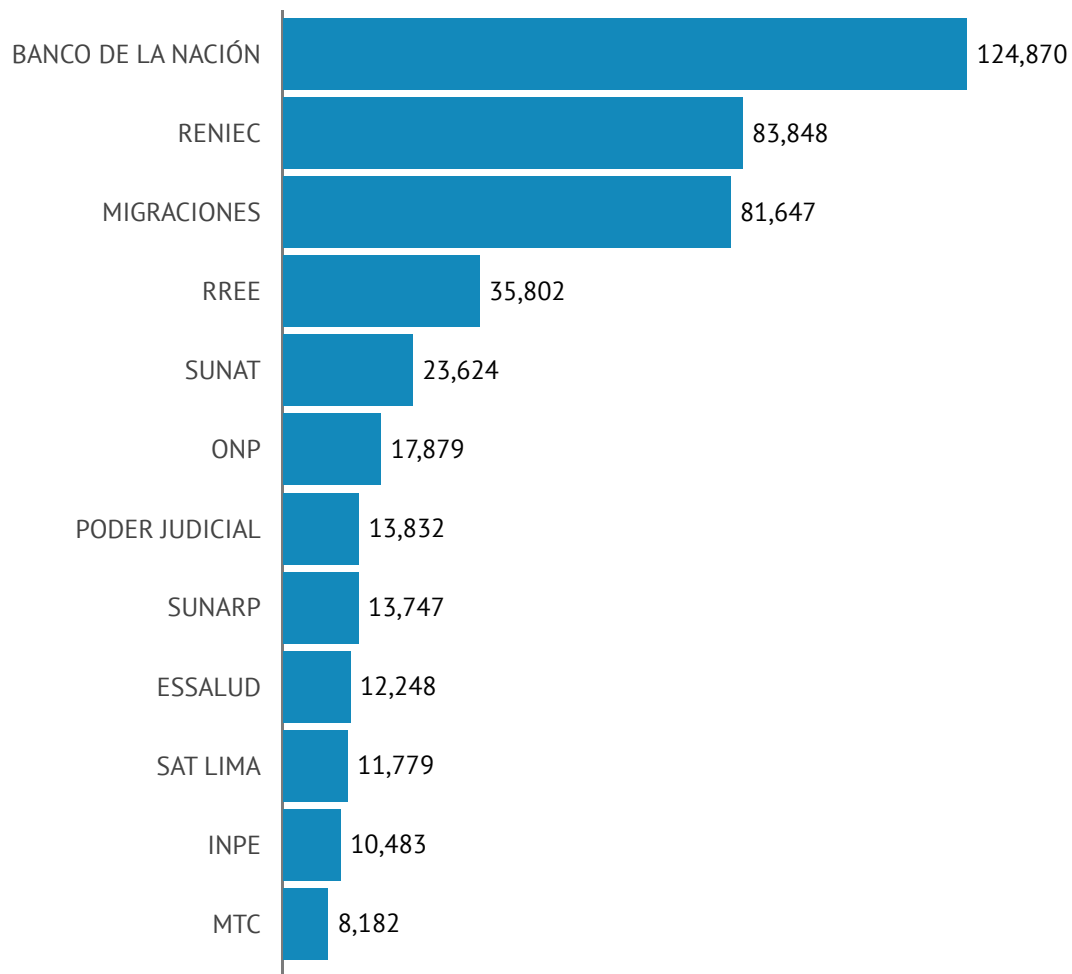

Entidades más demandadas Centros MAC - Marzo 2026

Fuente: Base de datos de la Subsecretaría de Calidad de Servicios 2026
Las atenciones por MAC Multiservicios representaron un total de 22,546