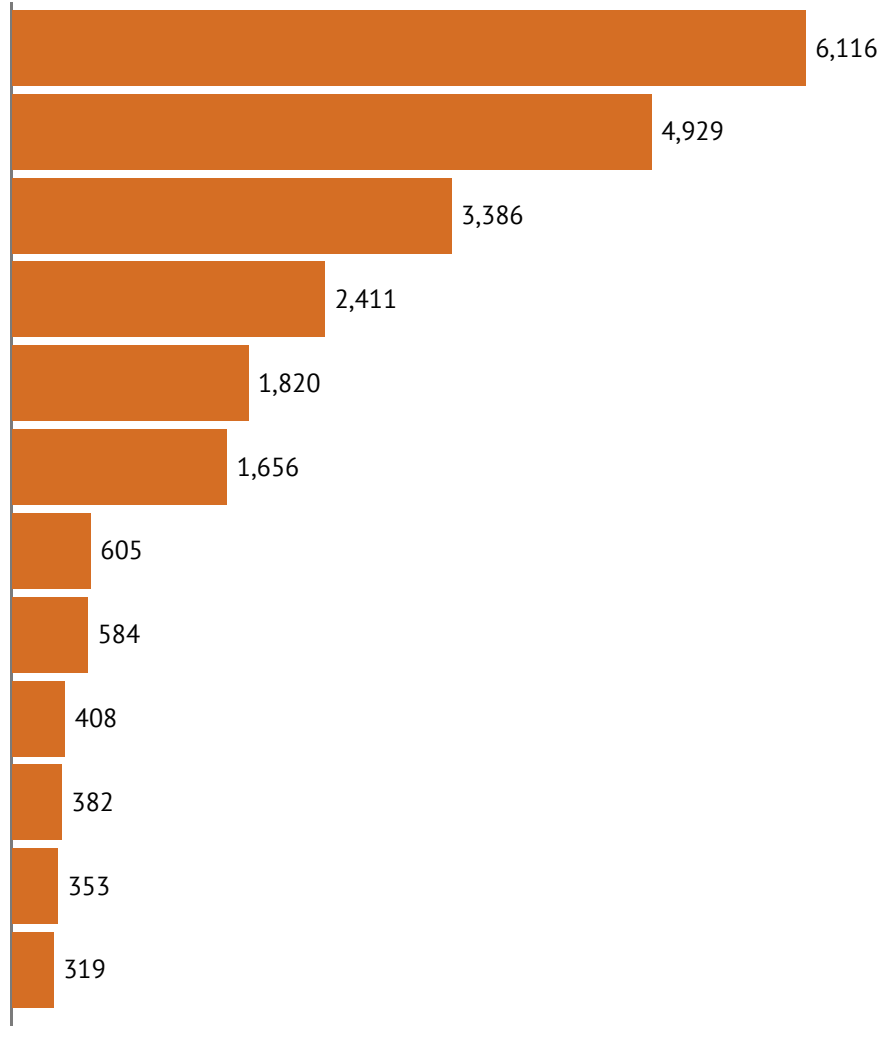

Entidades más demandadas MAC Express - Abril 2026

Fuente: Base de datos de la Subsecretaría de Calidad de Servicios 2026