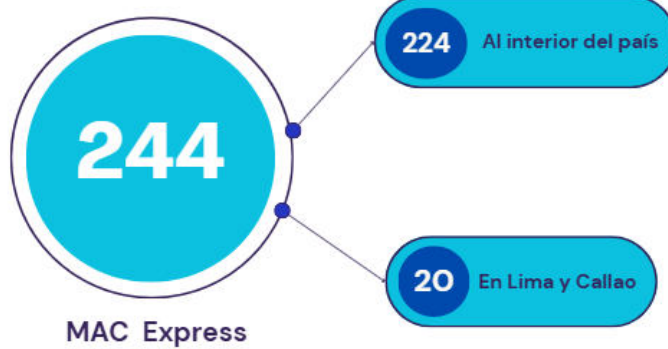

REPORTE MENSUAL PLATAFORMA MAC

Abril 2026

Canal de atención Presencial: Centros MAC

Durante el mes de abril participaron 63 entidades con 657 servicios y/o trámites en los Centros MAC a nivel nacional.

Entidades más demandadas Centros MAC - Abril 2026

Fuente: Base de datos de la Subsecretaría de Calidad de Servicios 2026
Las atenciones por MAC Multiservicios representaron un total de 19,247

Servicios más demandados Centros MAC - Abril 2026

Fuente: Base de datos de la Subsecretaría de Calidad de Servicios 2026

REPORTE MENSUAL PLATAFORMA MAC

Abril 2026

Canal de atención Mixto: MAC Express

Al mes de abril se registró un total de **24,154** atenciones. Asimismo, se encuentran implementados un total de 244 MAC Express a nivel nacional, ubicados en los Departamentos de: Lima, Amazonas, Áncash, Apurímac, Arequipa, Ayacucho, Cajamarca, Callao, Cusco, Huancavelica, Huánuco, Ica, Junín, La Libertad, Lambayeque, Loreto, Madre de Dios, Moquegua, Pasco, Piura, Puno, San Martín, Tacna, Tumbes y Ucayali.