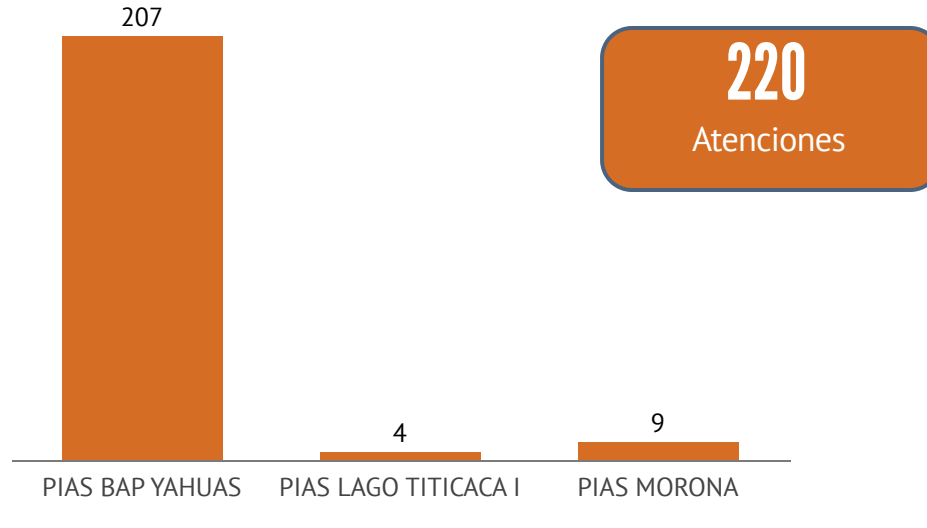

REPORTE MENSUAL PLATAFORMA MAC

Abril 2026

Canal de atención Mixto: MAC Express

Al mes de abril se registró un total de **24,154** atenciones. Asimismo, se encuentran implementados un total de 244 MAC Express a nivel nacional, ubicados en los Departamentos de: Lima, Amazonas, Áncash, Apurímac, Arequipa, Ayacucho, Cajamarca, Callao, Cusco, Huancavelica, Huánuco, Ica, Junín, La Libertad, Lambayeque, Loreto, Madre de Dios, Moquegua, Pasco, Piura, Puno, San Martín, Tacna, Tumbes y Ucayali.

Atenciones MAC Express - Abril 2026

Fuente: Base de datos de la Subsecretaría de Calidad de Servicios 2026

Atenciones por tipo de MAC Express - Abril 2026

Durante el mes abril 119 MAC Express registraron atenciones: Municipalidades (3,403), Centros MAC (20,419), Tambos (112) y PIAS (220)

Fuente: Base de datos de la Subsecretaría de Calidad de Servicios 2026

REPORTE MENSUAL PLATAFORMA MAC

Abril 2026

Canal de atención Mixto: MAC Express

Atenciones MAC Express en Municipalidades - Abril 2026

Fuente: Base de datos de la Subsecretaría de Calidad de Servicios 2026

Atenciones MAC Express en Tambos - Abril 2026

Fuente: Base de datos de la Subsecretaría de Calidad de Servicios 2026

Atenciones MAC Express en PIAS- Abril 2026