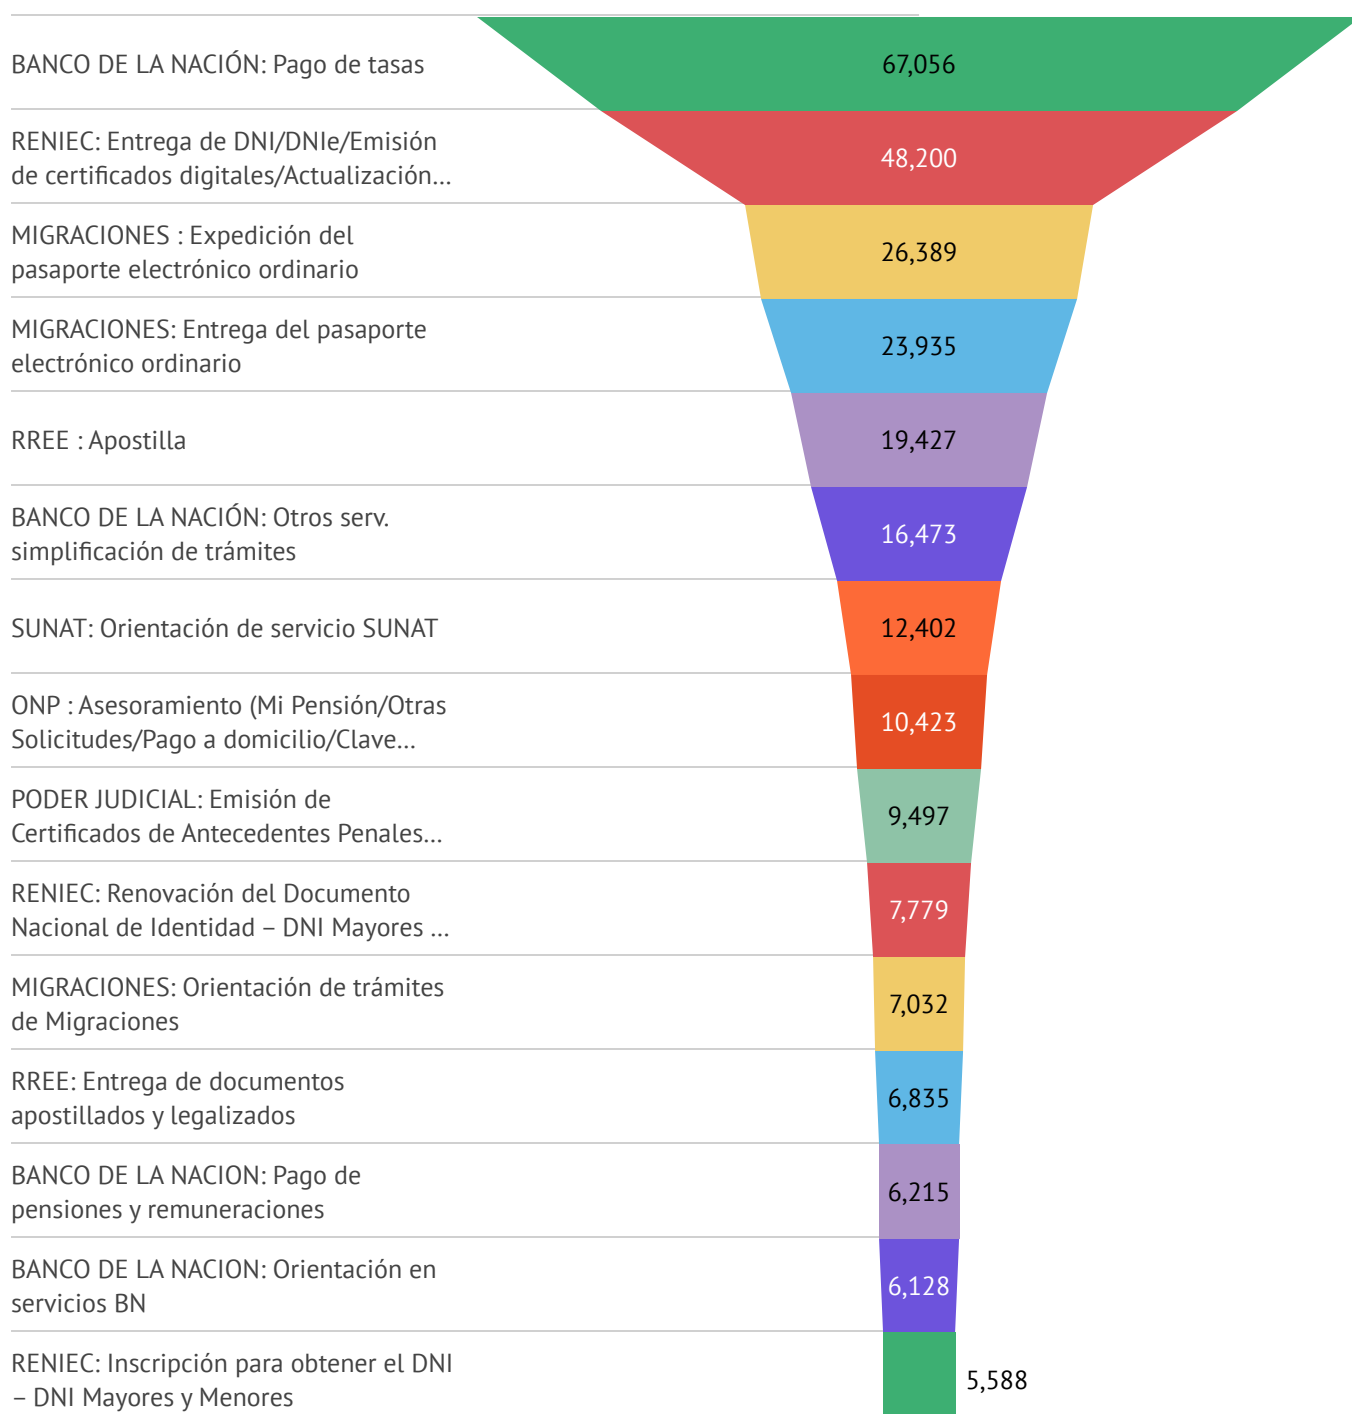

Fuente: Base de datos de la Subsecretaría de Calidad de Servicios 2026

El Centro MAC La Libertad, debido a su cierre temporal, viene brindando atención de los trámites digitalizados del canal MAC Express en las sedes regionales de entidades como RENIEC, SUNAFIL, SUNARP y el Gobierno Regional de La Libertad (Gerencia Regional de Trabajo y Promoción del Empleo). Asimismo, los Centros MAC Lima Sur y Ventanilla no se encuentran brindando, temporalmente, los servicios MAC Express.

REPORTE MENSUAL PLATAFORMA MAC

Abril 2026

Canal de atención Presencial: Centros MAC

Durante el mes de abril participaron 63 entidades con 657 servicios y/o trámites en los Centros MAC a nivel nacional.

Entidades más demandadas Centros MAC - Abril 2026

Fuente: Base de datos de la Subsecretaría de Calidad de Servicios 2026
Las atenciones por MAC Multiservicios representaron un total de 19,247

Servicios más demandados Centros MAC - Abril 2026

Fuente: Base de datos de la Subsecretaría de Calidad de Servicios 2026

REPORTE MENSUAL PLATAFORMA MAC

Abril 2026

Canal de atención Mixto: MAC Express

Al mes de abril se registró un total de **24,154** atenciones. Asimismo, se encuentran implementados un total de 244 MAC Express a nivel nacional, ubicados en los Departamentos de: Lima, Amazonas, Áncash, Apurímac, Arequipa, Ayacucho, Cajamarca, Callao, Cusco, Huancavelica, Huánuco, Ica, Junín, La Libertad, Lambayeque, Loreto, Madre de Dios, Moquegua, Pasco, Piura, Puno, San Martín, Tacna, Tumbes y Ucayali.