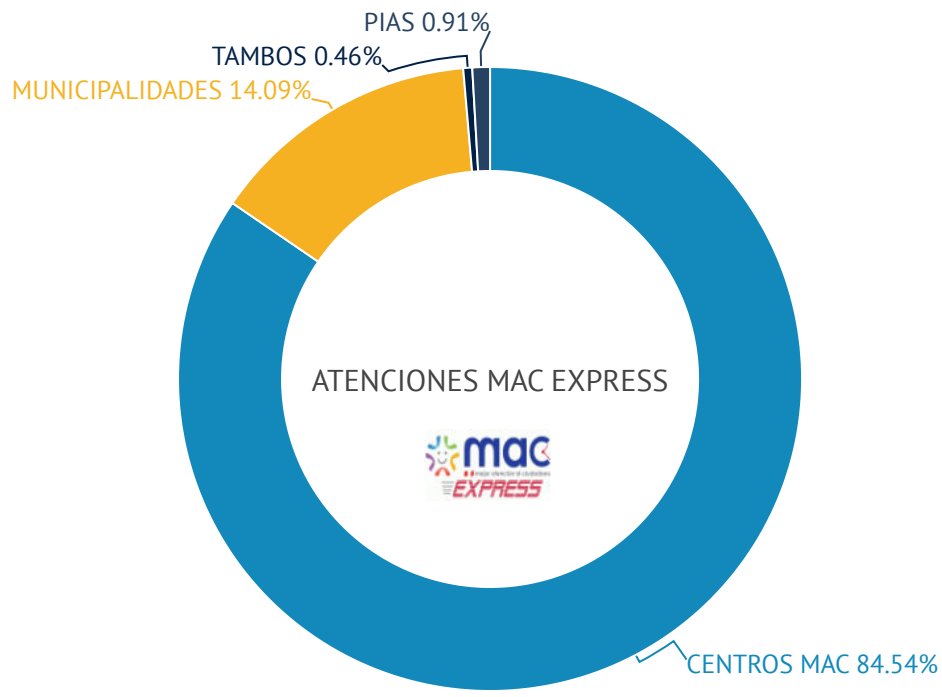

REPORTE MENSUAL PLATAFORMA MAC

Abril 2026

Canal de atención Presencial: Centros MAC

Durante el mes de abril participaron 63 entidades con 657 servicios y/o trámites en los Centros MAC a nivel nacional.

Entidades más demandadas Centros MAC - Abril 2026

Fuente: Base de datos de la Subsecretaría de Calidad de Servicios 2026
Las atenciones por MAC Multiservicios representaron un total de 19,247

Servicios más demandados Centros MAC - Abril 2026

Fuente: Base de datos de la Subsecretaría de Calidad de Servicios 2026

REPORTE MENSUAL PLATAFORMA MAC

Abril 2026

Canal de atención Mixto: MAC Express

Al mes de abril se registró un total de **24,154** atenciones. Asimismo, se encuentran implementados un total de 244 MAC Express a nivel nacional, ubicados en los Departamentos de: Lima, Amazonas, Áncash, Apurímac, Arequipa, Ayacucho, Cajamarca, Callao, Cusco, Huancavelica, Huánuco, Ica, Junín, La Libertad, Lambayeque, Loreto, Madre de Dios, Moquegua, Pasco, Piura, Puno, San Martín, Tacna, Tumbes y Ucayali.

Atenciones MAC Express - Abril 2026

Fuente: Base de datos de la Subsecretaría de Calidad de Servicios 2026

Atenciones por tipo de MAC Express - Abril 2026

Durante el mes abril 119 MAC Express registraron atenciones: Municipalidades (3,403), Centros MAC (20,419), Tambos (112) y PIAS (220)