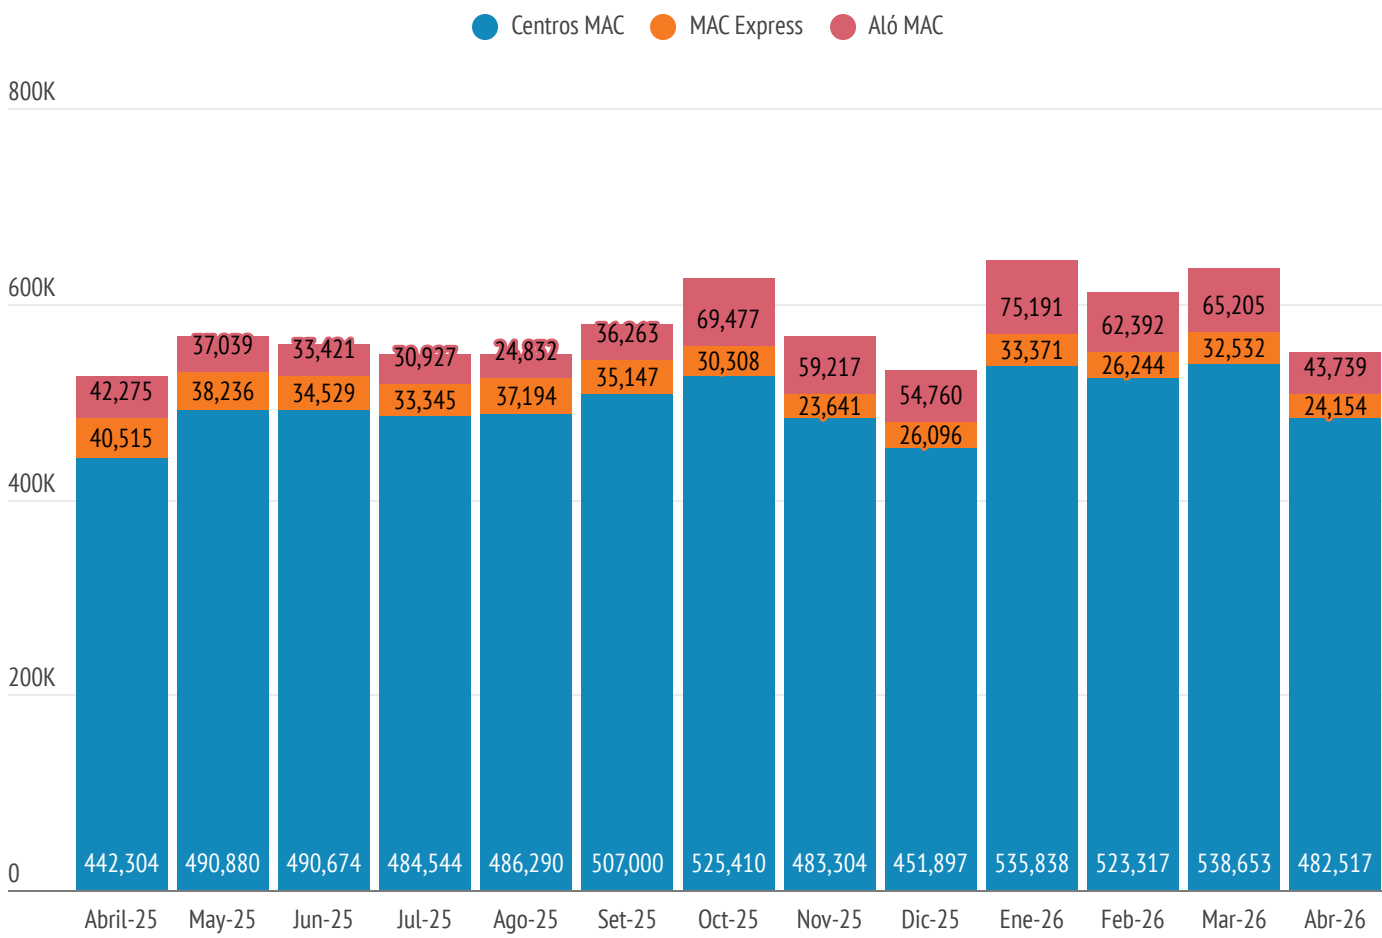

Atenciones Plataforma MAC - Abril 2026

Canal de atención	Atenciones
Centros MAC	482,517
MAC Express	24,154
ALÓ MAC	43,739
TOTAL	550,410

Fuente: Base de datos de la Subsecretaría de Calidad de Servicios 2026

Atenciones Plataforma MAC - 2010 -2026 (I)

Canal de atención	Atenciones
Centros MAC	41,226,553
MAC Express	1,099,086
ALÓ MAC	4,445,155
TOTAL	46,770,794

Fuente: Base de datos de la Subsecretaría de Calidad de Servicios 2026

Atenciones Plataforma MAC - Abril 2025 - Abril 2026

Fuente: Base de datos de la Subsecretaría de Calidad de Servicios 2026

Crecimiento de atenciones respecto al año anterior

Las atenciones totales de la Plataforma MAC registraron un incremento interanual de **4.8%** respecto a abril de 2025, pasando de **525,094** a **550,410** atenciones en abril de 2026.

Fuente: Base de datos de la Subsecretaría de Calidad de Servicios 2026

REPORTE MENSUAL PLATAFORMA MAC

Abril 2026

Canal de atención Presencial: Centros MAC

Durante el mes de abril se registró un total de **482,517** atenciones en los Centros MAC operativos a nivel nacional ubicados en Chimbote (Áncash), Arequipa, Ayacucho, Cajamarca, Callao, Cusco, Huánuco, Ica, Junín, Lima Este, Lima Norte, Lima Sur, Loreto, Moquegua, Piura, Juliaca (Puno), Ucayali y Ventanilla.