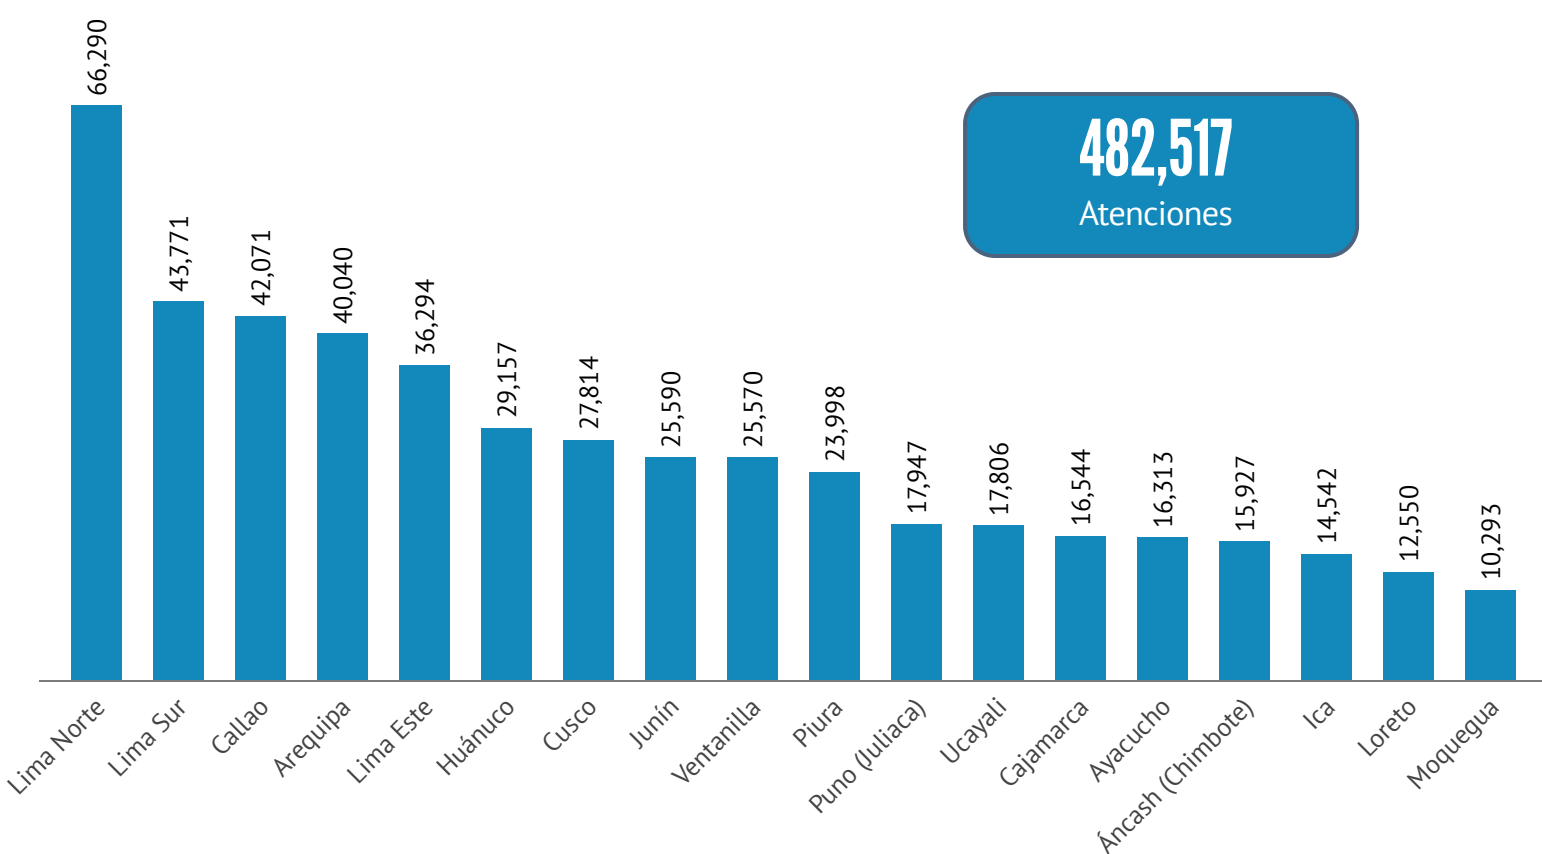

Atenciones Centros MAC - Abril 2026

Fuente: Base de datos de la Subsecretaría de Calidad de Servicios 2026

Atenciones del Módulo Express en Centros MAC - Abril 2026