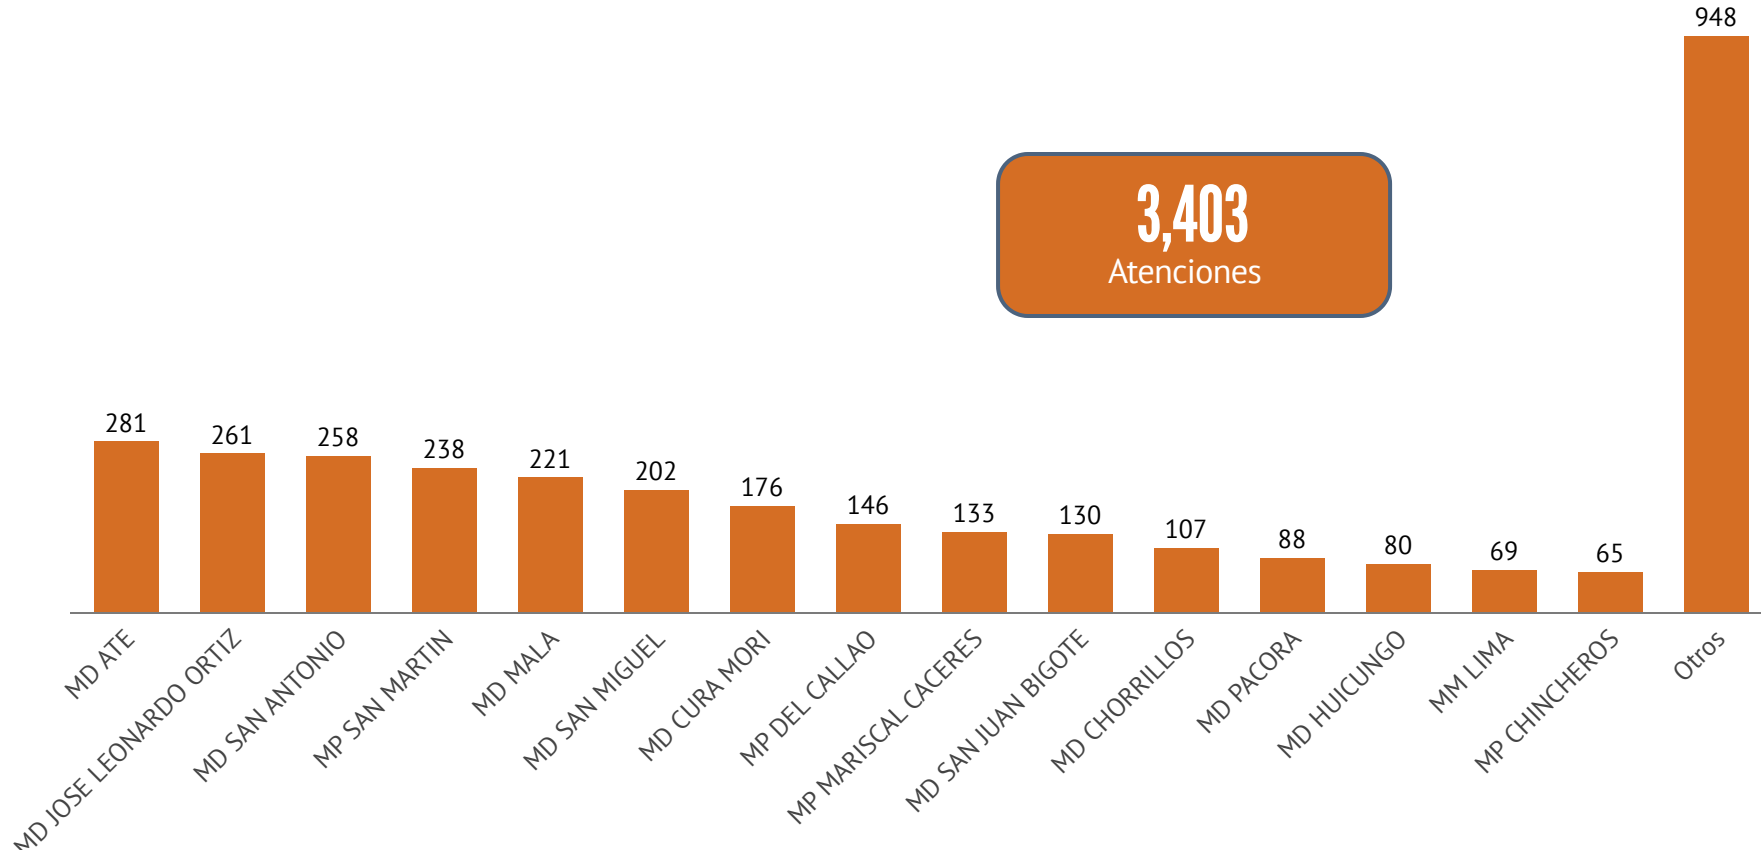

REPORTE MENSUAL PLATAFORMA MAC

Abril 2026

Canal de atención Mixto: MAC Express

Al mes de abril se registró un total de **24,154** atenciones. Asimismo, se encuentran implementados un total de 244 MAC Express a nivel nacional, ubicados en los Departamentos de: Lima, Amazonas, Áncash, Apurímac, Arequipa, Ayacucho, Cajamarca, Callao, Cusco, Huancavelica, Huánuco, Ica, Junín, La Libertad, Lambayeque, Loreto, Madre de Dios, Moquegua, Pasco, Piura, Puno, San Martín, Tacna, Tumbes y Ucayali.

Fuente: Base de datos de la Subsecretaría de Calidad de Servicios 2026

REPORTE MENSUAL PLATAFORMA MAC

Abril 2026

Canal de atención Mixto: MAC Express

Atenciones MAC Express en Municipalidades - Abril 2026

Fuente: Base de datos de la Subsecretaría de Calidad de Servicios 2026

Atenciones MAC Express en Tambos - Abril 2026

Fuente: Base de datos de la Subsecretaría de Calidad de Servicios 2026

Atenciones MAC Express en PIAS- Abril 2026