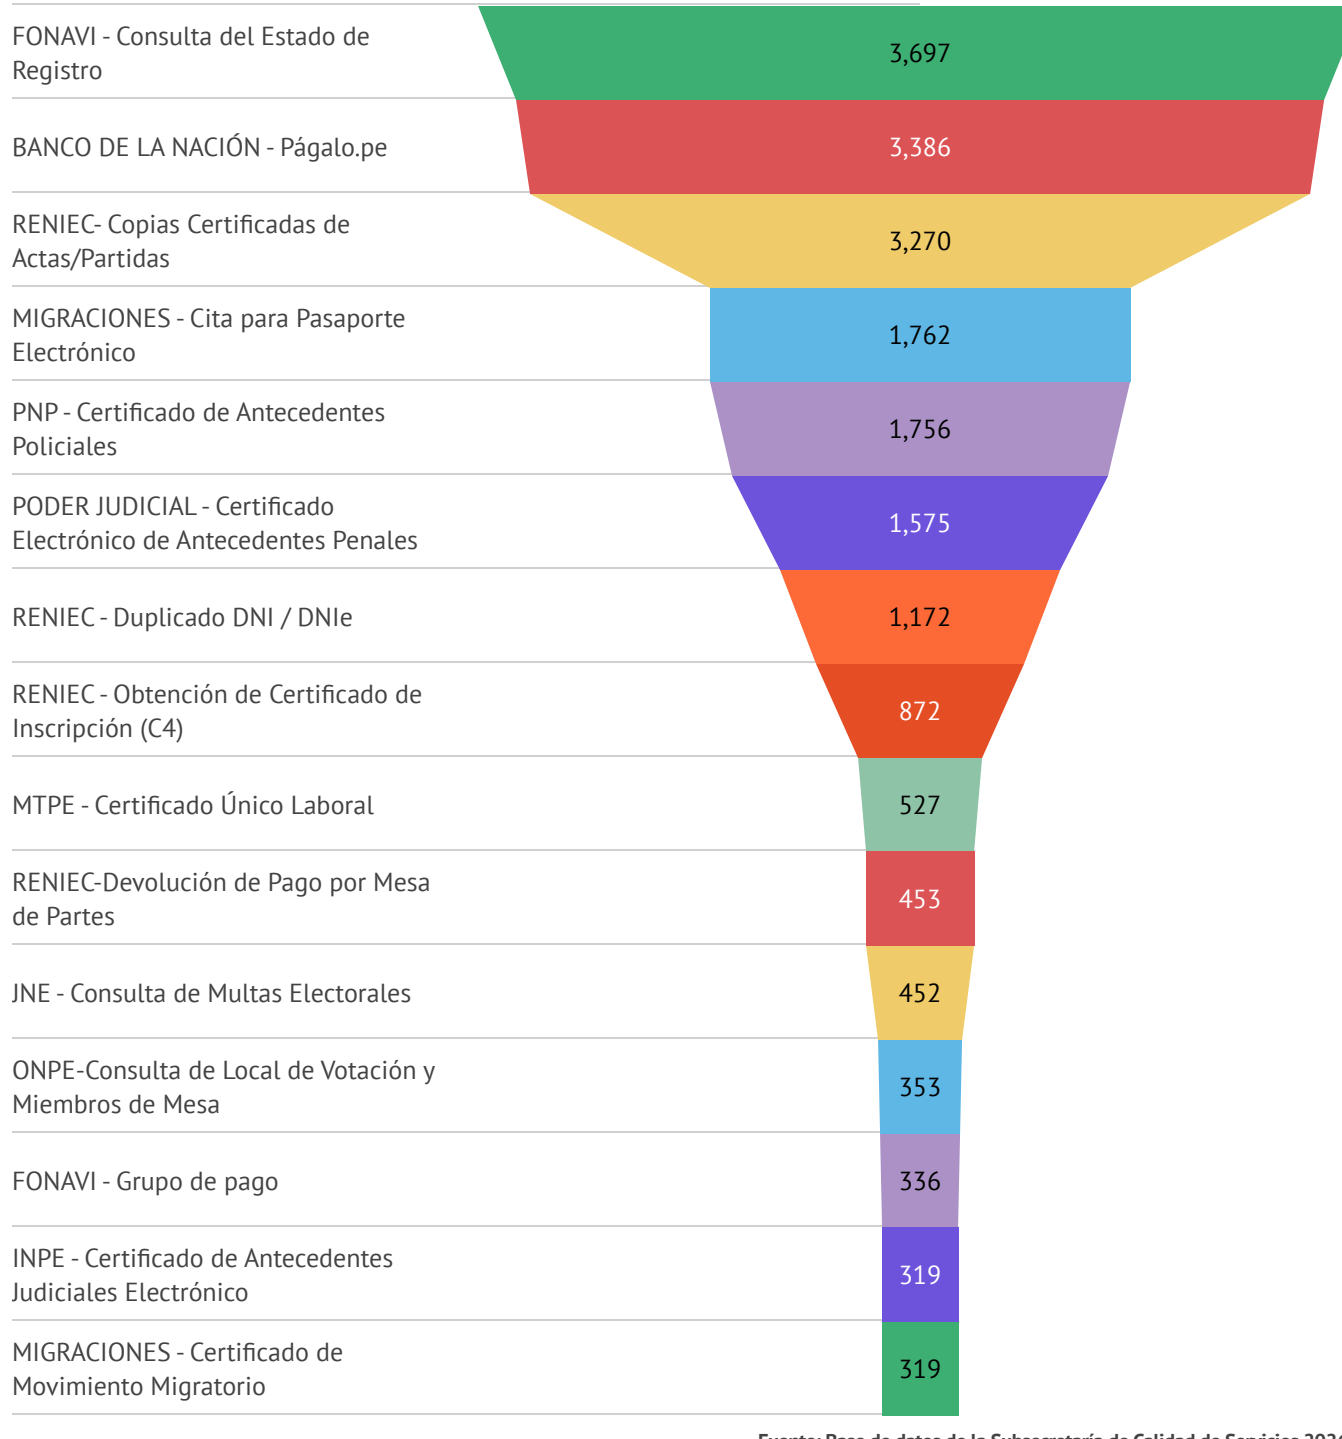

Fuente: Base de datos de la Subsecretaría de Calidad de Servicios 2026

Atenciones MAC Express en Tambos - Abril 2026

Fuente: Base de datos de la Subsecretaría de Calidad de Servicios 2026

Atenciones MAC Express en PIAS- Abril 2026

REPORTE MENSUAL PLATAFORMA MAC

Abril 2026

Canal de atención Mixto: MAC Express

Durante el mes de abril participaron 25 entidades con 83 trámites digitalizados del Estado en los MAC Express a nivel nacional.

Entidades más demandadas MAC Express - Abril 2026

Fuente: Base de datos de la Subsecretaría de Calidad de Servicios 2026

Servicios más demandados MAC Express - Abril 2026

Fuente: Base de datos de la Subsecretaría de Calidad de Servicios 2026

REPORTE MENSUAL PLATAFORMA MAC

Abril 2026

Canal de atención No Presencial: ALÓ MAC y Portal MAC.pe

Durante el mes de abril se registraron **43,739** atenciones a través de ALÓ MAC y **30,765** visitas al portal MAC.pe.