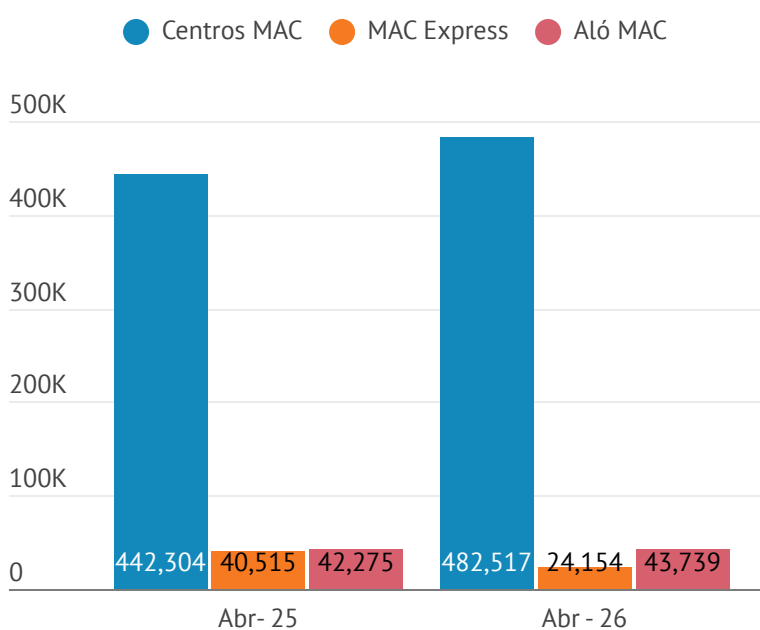

Atenciones Plataforma MAC - Abril 2026

Canal de atención	Atenciones
Centros MAC	482,517
MAC Express	24,154
ALÓ MAC	43,739
TOTAL	550,410

Fuente: Base de datos de la Subsecretaría de Calidad de Servicios 2026

Atenciones Plataforma MAC - 2010 -2026 (I)

Canal de atención	Atenciones
Centros MAC	41,226,553
MAC Express	1,099,086
ALÓ MAC	4,445,155
TOTAL	46,770,794

Fuente: Base de datos de la Subsecretaría de Calidad de Servicios 2026

Atenciones Plataforma MAC - Abril 2025 - Abril 2026

Fuente: Base de datos de la Subsecretaría de Calidad de Servicios 2026

Crecimiento de atenciones respecto al año anterior

Las atenciones totales de la Plataforma MAC registraron un incremento interanual de **4.8%** respecto a abril de 2025, pasando de **525,094** a **550,410** atenciones en abril de 2026.

Fuente: Base de datos de la Subsecretaría de Calidad de Servicios 2026

REPORTE MENSUAL PLATAFORMA MAC

Abril 2026

Canal de atención Presencial: Centros MAC

Durante el mes de abril se registró un total de **482,517** atenciones en los Centros MAC operativos a nivel nacional ubicados en Chimbote (Áncash), Arequipa, Ayacucho, Cajamarca, Callao, Cusco, Huánuco, Ica, Junín, Lima Este, Lima Norte, Lima Sur, Loreto, Moquegua, Piura, Juliaca (Puno), Ucayali y Ventanilla.