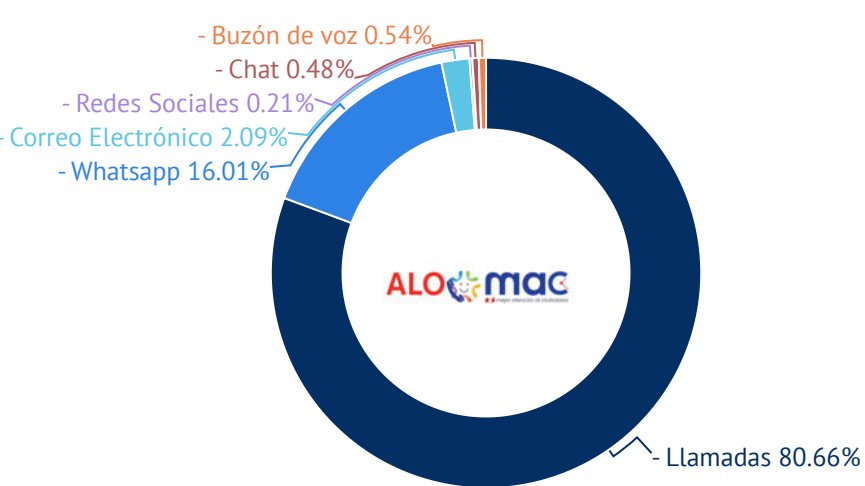

REPORTE MENSUAL PLATAFORMA MAC

Abril 2026

Canal de atención Mixto: MAC Express

Durante el mes de abril participaron 25 entidades con 83 trámites digitalizados del Estado en los MAC Express a nivel nacional.

Entidades más demandadas MAC Express - Abril 2026

Fuente: Base de datos de la Subsecretaría de Calidad de Servicios 2026

Servicios más demandados MAC Express - Abril 2026

Fuente: Base de datos de la Subsecretaría de Calidad de Servicios 2026

REPORTE MENSUAL PLATAFORMA MAC

Abril 2026

Canal de atención No Presencial: ALÓ MAC y Portal MAC.pe

Durante el mes de abril se registraron **43,739** atenciones a través de ALÓ MAC y **30,765** visitas al portal MAC.pe.