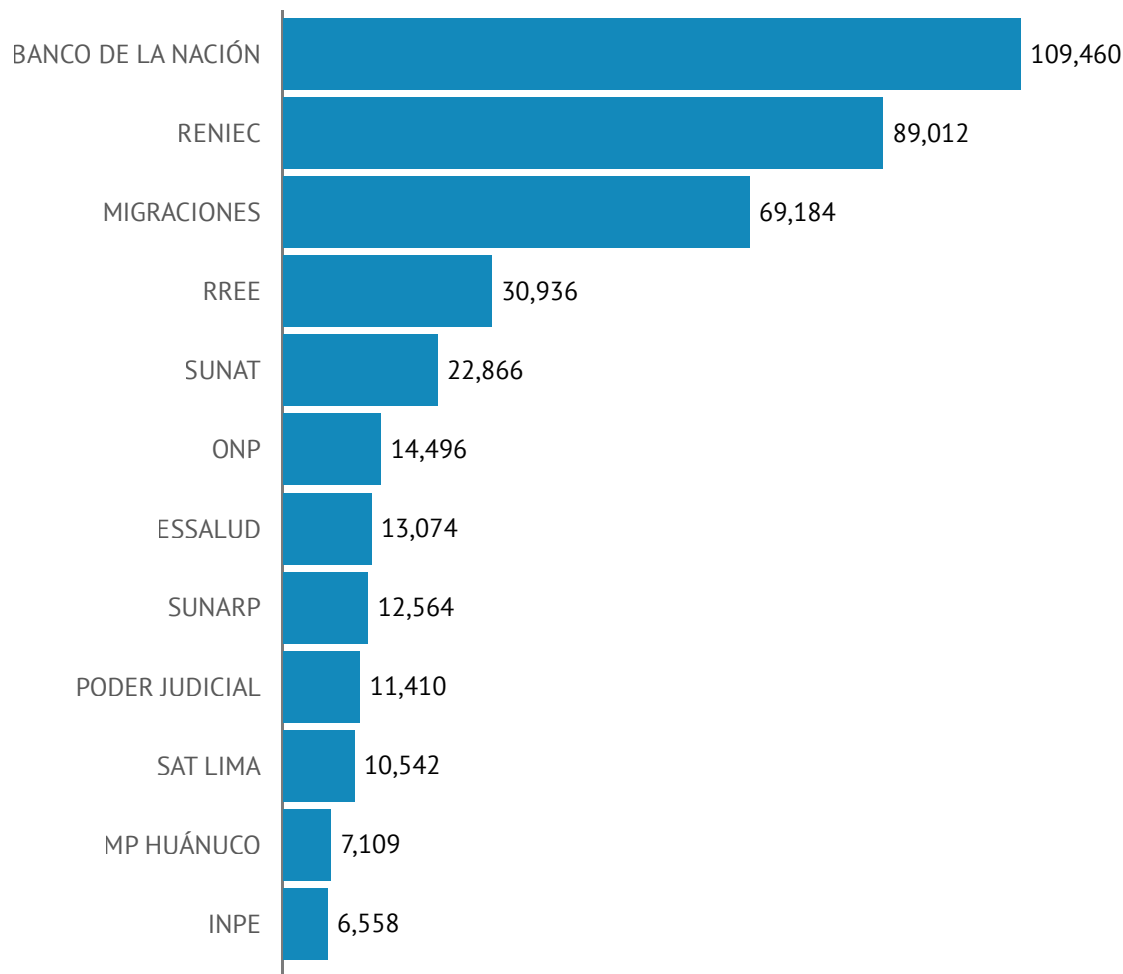

Fuente: Base de datos de la Subsecretaría de Calidad de Servicios 2026

El Centro MAC La Libertad, debido a su cierre temporal, viene brindando atención de los trámites digitalizados del canal MAC Express en las sedes regionales de entidades como RENIEC, SUNAFIL, SUNARP y el Gobierno Regional de La Libertad (Gerencia Regional de Trabajo y Promoción del Empleo). Asimismo, los Centros MAC Lima Sur y Ventanilla no se encuentran brindando, temporalmente, los servicios MAC Express.

REPORTE MENSUAL PLATAFORMA MAC

Abril 2026

Canal de atención Presencial: Centros MAC

Durante el mes de abril participaron 63 entidades con 657 servicios y/o trámites en los Centros MAC a nivel nacional.

Entidades más demandadas Centros MAC - Abril 2026

REPORTE MENSUAL PLATAFORMA MAC

Abril 2026

Canal de atención Mixto: MAC Express

Al mes de abril se registró un total de **24,154** atenciones. Asimismo, se encuentran implementados un total de 244 MAC Express a nivel nacional, ubicados en los Departamentos de: Lima, Amazonas, Áncash, Apurímac, Arequipa, Ayacucho, Cajamarca, Callao, Cusco, Huancavelica, Huánuco, Ica, Junín, La Libertad, Lambayeque, Loreto, Madre de Dios, Moquegua, Pasco, Piura, Puno, San Martín, Tacna, Tumbes y Ucayali.