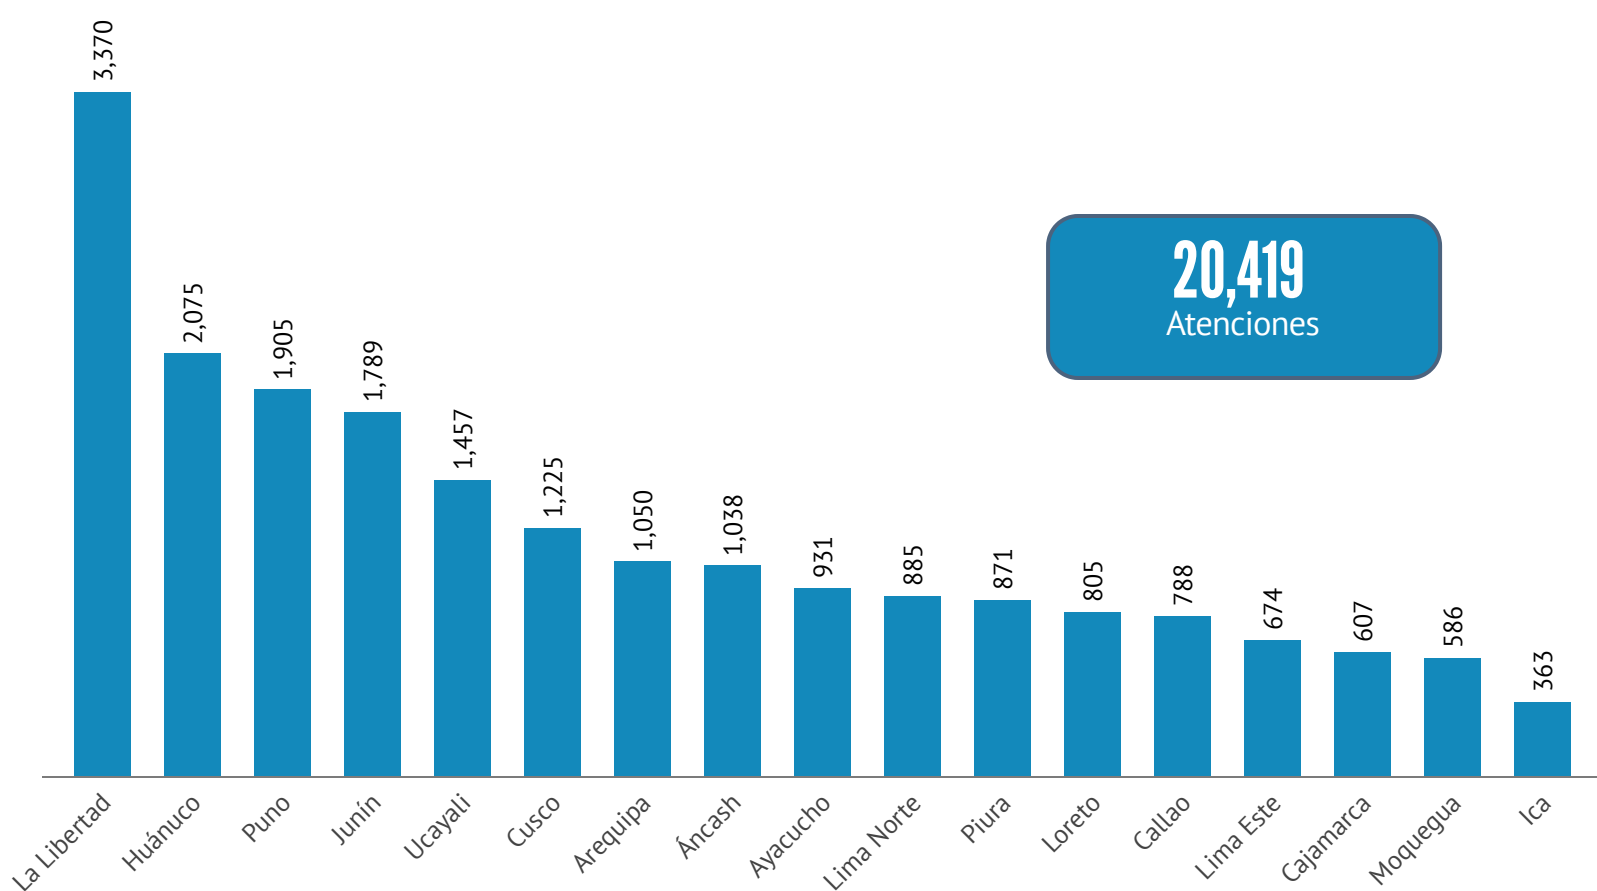

Fuente: Base de datos de la Subsecretaría de Calidad de Servicios 2026

REPORTE MENSUAL PLATAFORMA MAC

Abril 2026

Canal de atención Presencial: Centros MAC

Durante el mes de abril se registró un total de **482,517** atenciones en los Centros MAC operativos a nivel nacional ubicados en Chimbote (Áncash), Arequipa, Ayacucho, Cajamarca, Callao, Cusco, Huánuco, Ica, Junín, Lima Este, Lima Norte, Lima Sur, Loreto, Moquegua, Piura, Juliaca (Puno), Ucayali y Ventanilla.

El Centro MAC La Libertad no se encuentra brindando atenciones presenciales desde el 22 febrero en el Centro Comercial Real Plaza; sin embargo, continúa operando a través de módulos MAC Express en diversas entidades públicas en La Libertad.

*Centro MAC La Libertad solo brinda atenciones a través de su módulo MAC Express temporalmente

Atenciones Centros MAC - Abril 2026

Fuente: Base de datos de la Subsecretaría de Calidad de Servicios 2026

Atenciones del Módulo Express en Centros MAC - Abril 2026