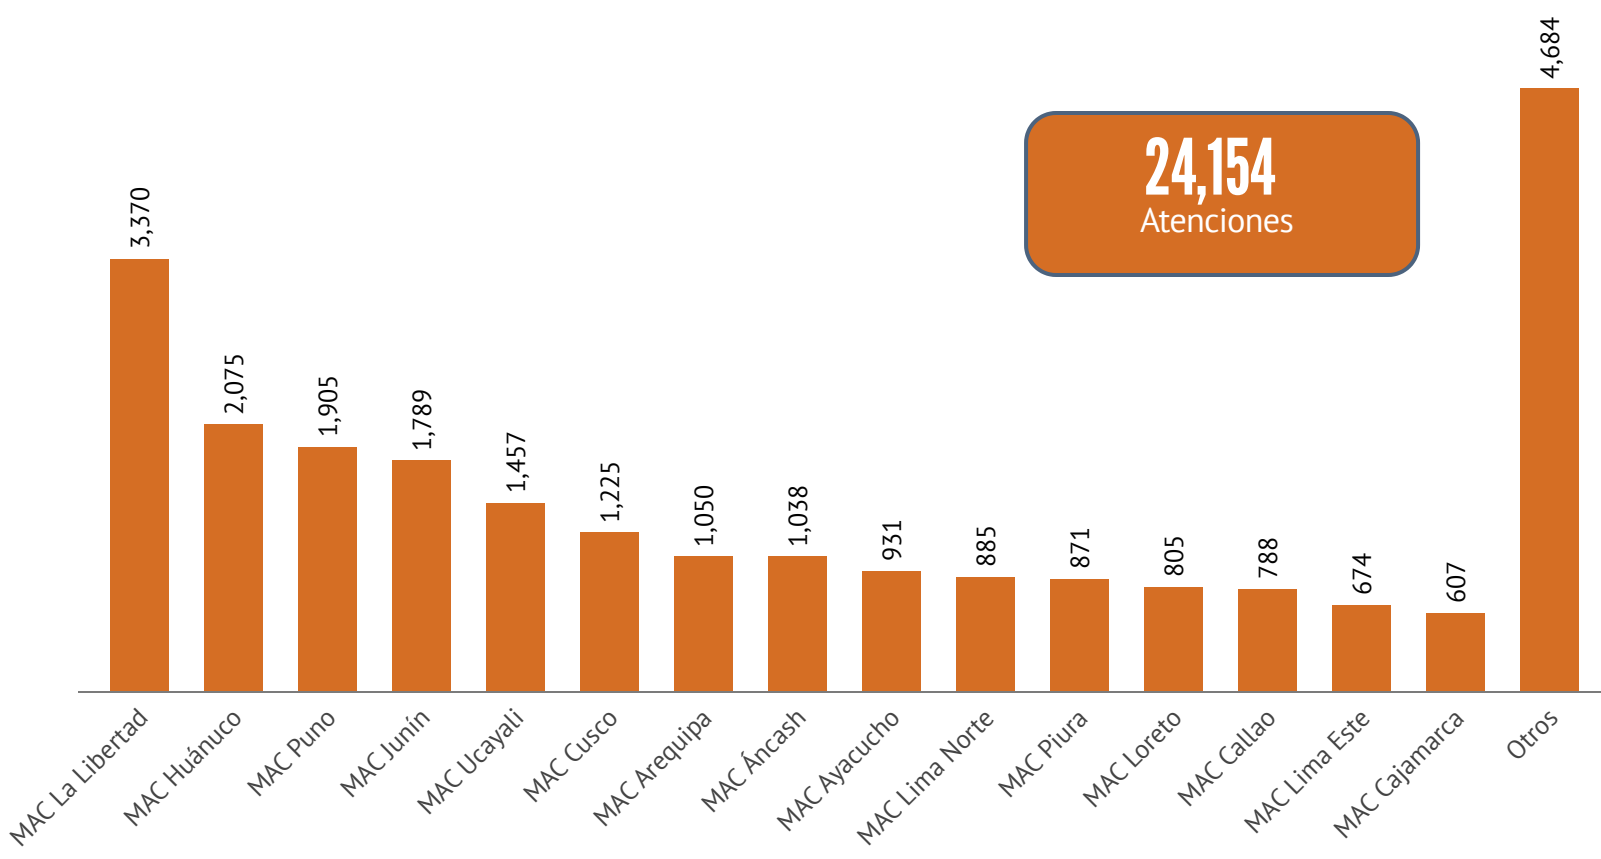

Fuente: Base de datos de la Subsecretaría de Calidad de Servicios 2026
Las atenciones por MAC Multiservicios representaron un total de 19,247

Servicios más demandados Centros MAC - Abril 2026

Fuente: Base de datos de la Subsecretaría de Calidad de Servicios 2026

REPORTE MENSUAL PLATAFORMA MAC

Abril 2026

Canal de atención Mixto: MAC Express

Al mes de abril se registró un total de **24,154** atenciones. Asimismo, se encuentran implementados un total de 244 MAC Express a nivel nacional, ubicados en los Departamentos de: Lima, Amazonas, Áncash, Apurímac, Arequipa, Ayacucho, Cajamarca, Callao, Cusco, Huancavelica, Huánuco, Ica, Junín, La Libertad, Lambayeque, Loreto, Madre de Dios, Moquegua, Pasco, Piura, Puno, San Martín, Tacna, Tumbes y Ucayali.

Atenciones MAC Express - Abril 2026

Fuente: Base de datos de la Subsecretaría de Calidad de Servicios 2026

Atenciones por tipo de MAC Express - Abril 2026

Durante el mes abril 119 MAC Express registraron atenciones: Municipalidades (3,403), Centros MAC (20,419), Tambos (112) y PIAS (220)