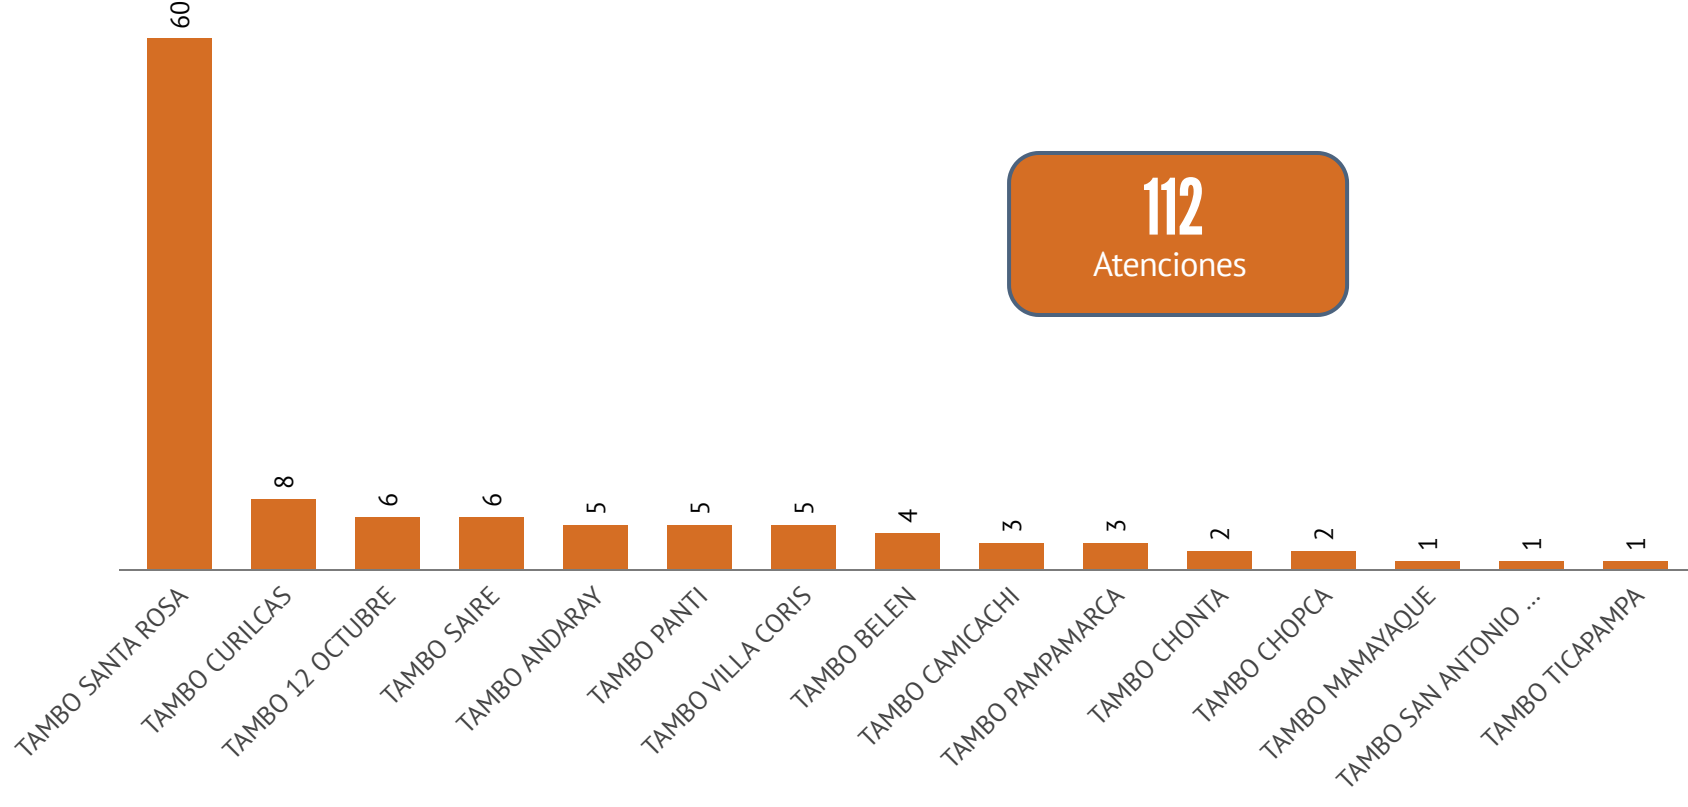

Atenciones MAC Express en Tambos - Abril 2026