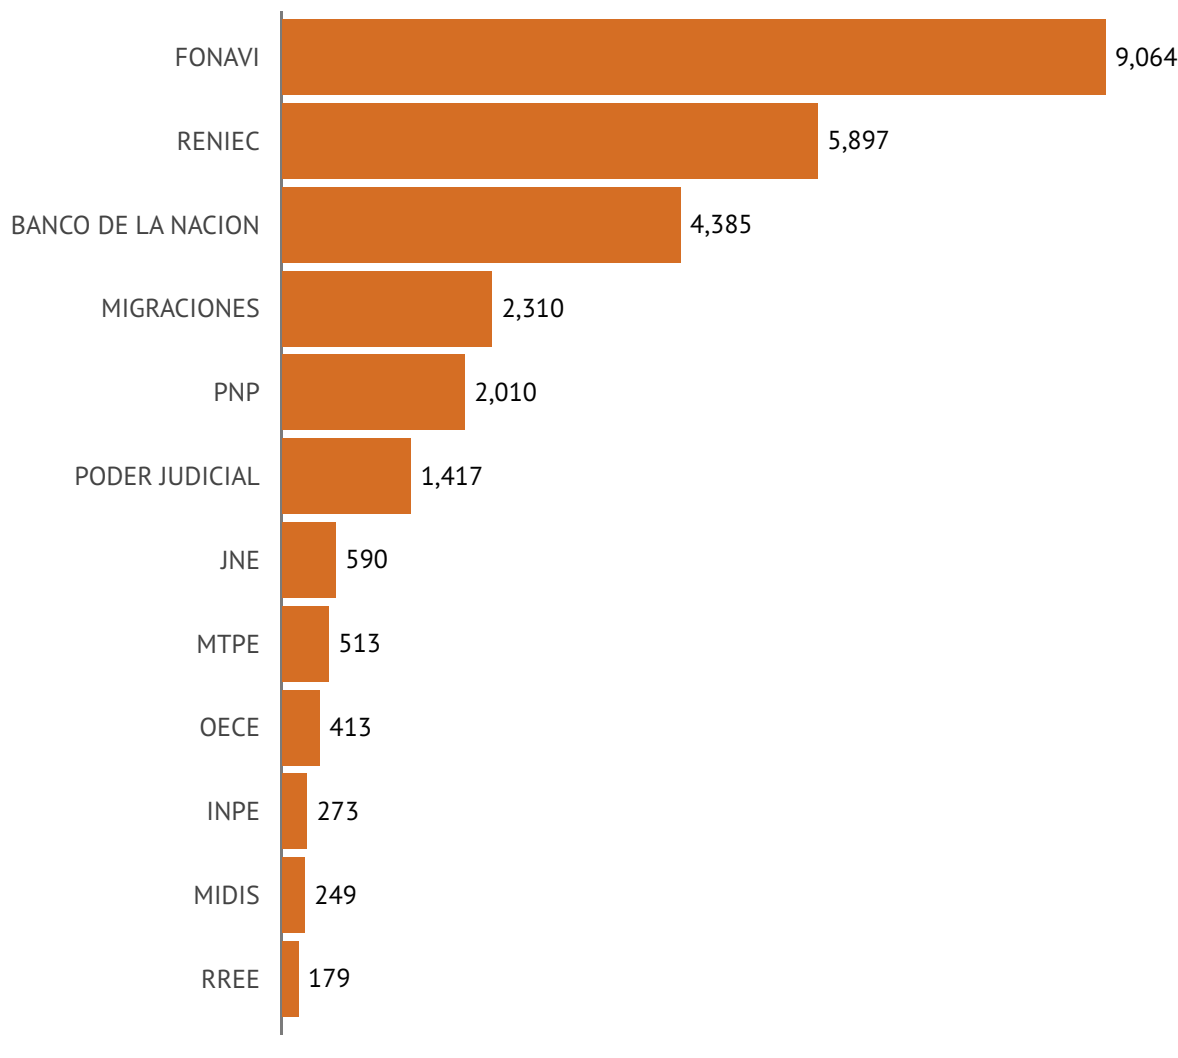

Fuente: Base de datos del Programa de Mejor Atención al Ciudadano - MAC 2026

Atenciones MAC Express en Tambos - Mayo 2026

Fuente: Base de datos del Programa de Mejor Atención al Ciudadano - MAC 2026

Atenciones MAC Express en PIAS- Mayo 2026

Fuente: Base de datos del Programa de Mejor Atención al Ciudadano - MAC 2026

REPORTE MENSUAL PLATAFORMA MAC

Mayo 2026

Canal de atención Mixto: MAC Express

Durante el mes de mayo participaron 25 entidades con 83 trámites digitalizados del Estado en los MAC Express a nivel nacional.

Entidades más demandadas MAC Express - Mayo 2026

Fuente: Base de datos del Programa de Mejor Atención al Ciudadano - MAC 2026

Servicios más demandados MAC Express - Mayo 2026

Fuente: Base de datos del Programa de Mejor Atención al Ciudadano - MAC 2026

REPORTE MENSUAL PLATAFORMA MAC

Mayo 2026

Canal de atención No Presencial: ALÓ MAC y Portal MAC.pe

Durante el mes de mayo se registraron **45,011** atenciones a través de ALÓ MAC y **65,411** visitas al portal MAC.pe.