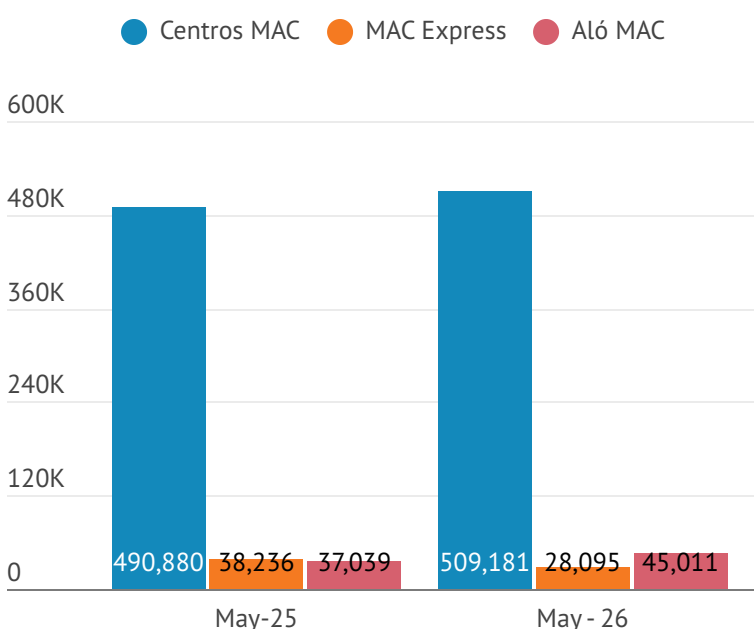

Atenciones Plataforma MAC - Mayo 2026

Canal de atención	Atenciones
Centros MAC	509,181
MAC Express	28,095
ALÓ MAC	45,011
TOTAL	582,287

Fuente: Base de datos del Programa de Mejor Atención al Ciudadano - MAC 2026

Atenciones Plataforma MAC - 2010 -2026 (I)

Canal de atención	Atenciones
Centros MAC	41,735,734
MAC Express	1,127,181
ALÓ MAC	4,490,166
TOTAL	47,353,081

Fuente: Base de datos del Programa de Mejor Atención al Ciudadano - MAC 2026

Atenciones Plataforma MAC - Mayo 2025 - Mayo 2026

Fuente: Base de datos del Programa de Mejor Atención al Ciudadano - MAC 2026

Crecimiento de atenciones respecto al año anterior

Las atenciones totales de la Plataforma MAC registraron un incremento interanual de **2.85%** respecto a mayo de 2025, pasando de **566,155** a **582,287** atenciones en mayo de 2026.

Fuente: Base de datos del Programa de Mejor Atención al Ciudadano - MAC 2026

REPORTE MENSUAL PLATAFORMA MAC

Mayo 2026

Canal de atención Presencial: Centros MAC

Durante el mes de mayo se registró un total de **509,181** atenciones en los Centros MAC operativos a nivel nacional ubicados en Chimbote (Áncash), Arequipa, Ayacucho, Cajamarca, Callao, Cusco, Huánuco, Ica, Junín, Lima Este, Lima Norte, Lima Sur, Loreto, Moquegua, Piura, Juliaca (Puno), Ucayali y Ventanilla.