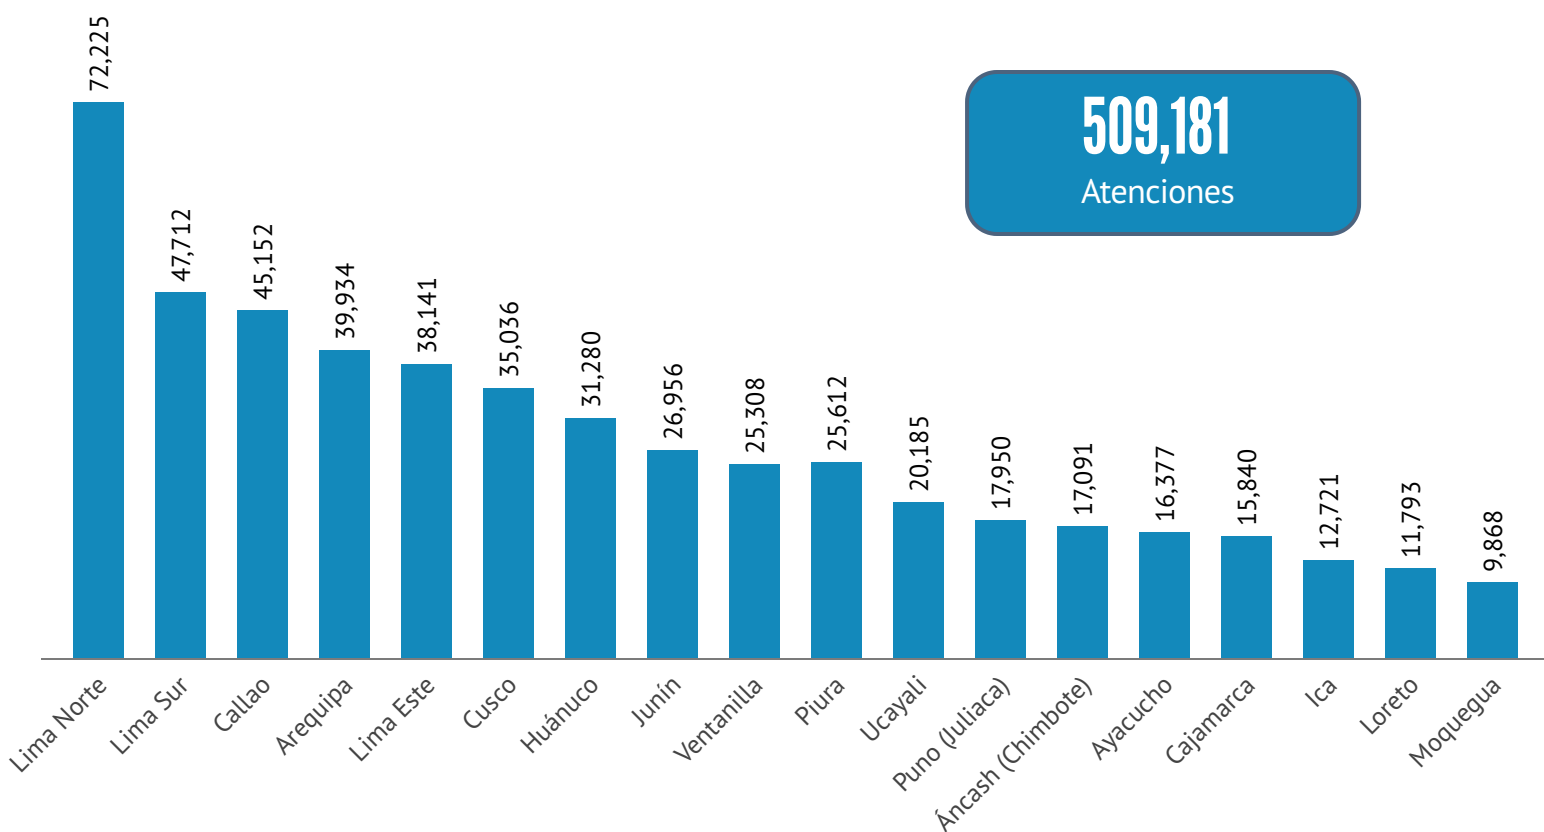

Atenciones Centros MAC - Mayo 2026

Fuente: Base de datos del Programa de Mejor Atención al Ciudadano - MAC 2026

Atenciones del Módulo Express en Centros MAC - Mayo 2026