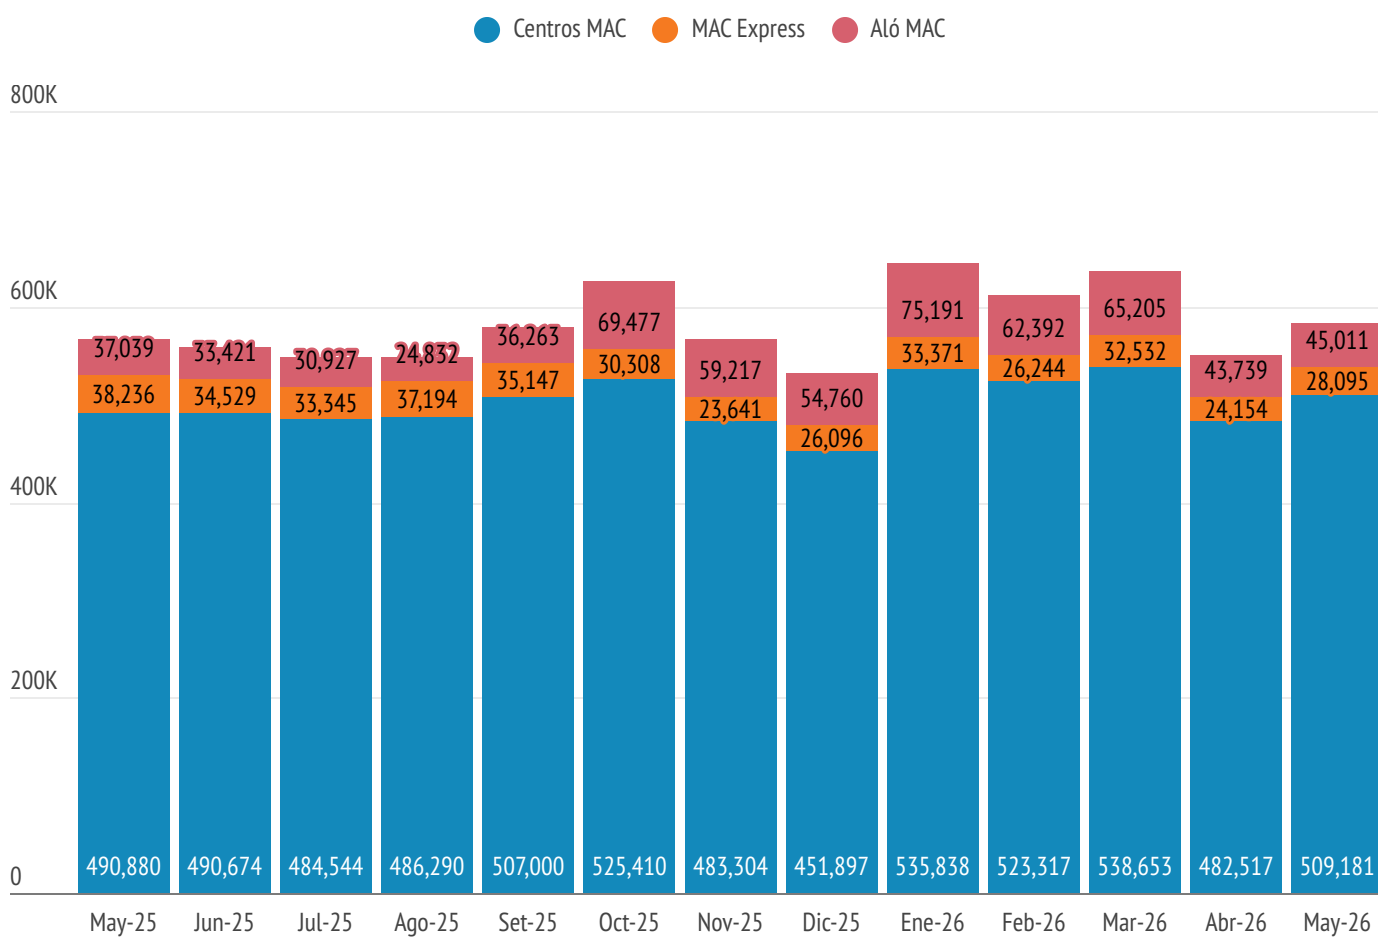

Atenciones Plataforma MAC - Mayo 2026

Canal de atención	Atenciones
Centros MAC	509,181
MAC Express	28,095
ALÓ MAC	45,011
TOTAL	582,287

Fuente: Base de datos del Programa de Mejor Atención al Ciudadano - MAC 2026

Atenciones Plataforma MAC - 2010 -2026 (I)

Canal de atención	Atenciones
Centros MAC	41,735,734
MAC Express	1,127,181
ALÓ MAC	4,490,166
TOTAL	47,353,081

Fuente: Base de datos del Programa de Mejor Atención al Ciudadano - MAC 2026

Atenciones Plataforma MAC - Mayo 2025 - Mayo 2026

Fuente: Base de datos del Programa de Mejor Atención al Ciudadano - MAC 2026

Crecimiento de atenciones respecto al año anterior

Las atenciones totales de la Plataforma MAC registraron un incremento interanual de **2.85%** respecto a mayo de 2025, pasando de **566,155** a **582,287** atenciones en mayo de 2026.

Fuente: Base de datos del Programa de Mejor Atención al Ciudadano - MAC 2026

REPORTE MENSUAL PLATAFORMA MAC

Mayo 2026

Canal de atención Presencial: Centros MAC

Durante el mes de mayo se registró un total de **509,181** atenciones en los Centros MAC operativos a nivel nacional ubicados en Chimbote (Áncash), Arequipa, Ayacucho, Cajamarca, Callao, Cusco, Huánuco, Ica, Junín, Lima Este, Lima Norte, Lima Sur, Loreto, Moquegua, Piura, Juliaca (Puno), Ucayali y Ventanilla.