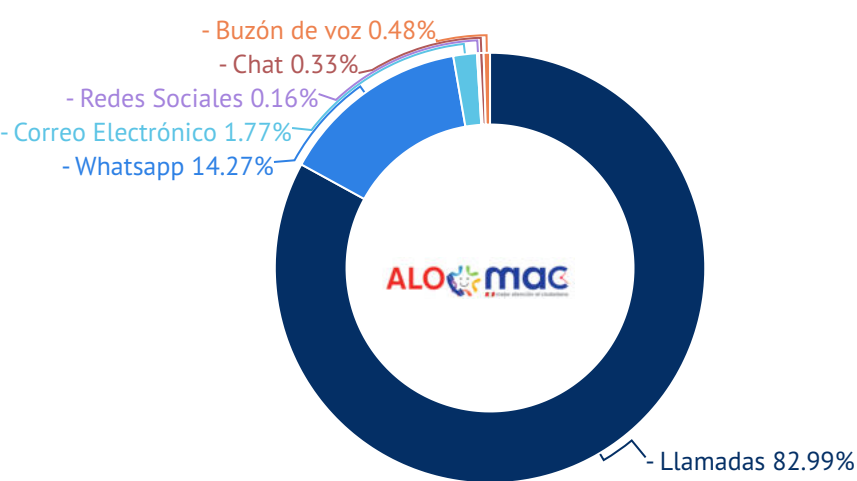

Fuente: Base de datos del Programa de Mejor Atención al Ciudadano - MAC 2026

REPORTE MENSUAL PLATAFORMA MAC

Mayo 2026

Canal de atención Mixto: MAC Express

Durante el mes de mayo participaron 25 entidades con 83 trámites digitalizados del Estado en los MAC Express a nivel nacional.

Entidades más demandadas MAC Express - Mayo 2026

Fuente: Base de datos del Programa de Mejor Atención al Ciudadano - MAC 2026

Servicios más demandados MAC Express - Mayo 2026

Fuente: Base de datos del Programa de Mejor Atención al Ciudadano - MAC 2026

REPORTE MENSUAL PLATAFORMA MAC

Mayo 2026

Canal de atención No Presencial: ALÓ MAC y Portal MAC.pe

Durante el mes de mayo se registraron **45,011** atenciones a través de ALÓ MAC y **65,411** visitas al portal MAC.pe.