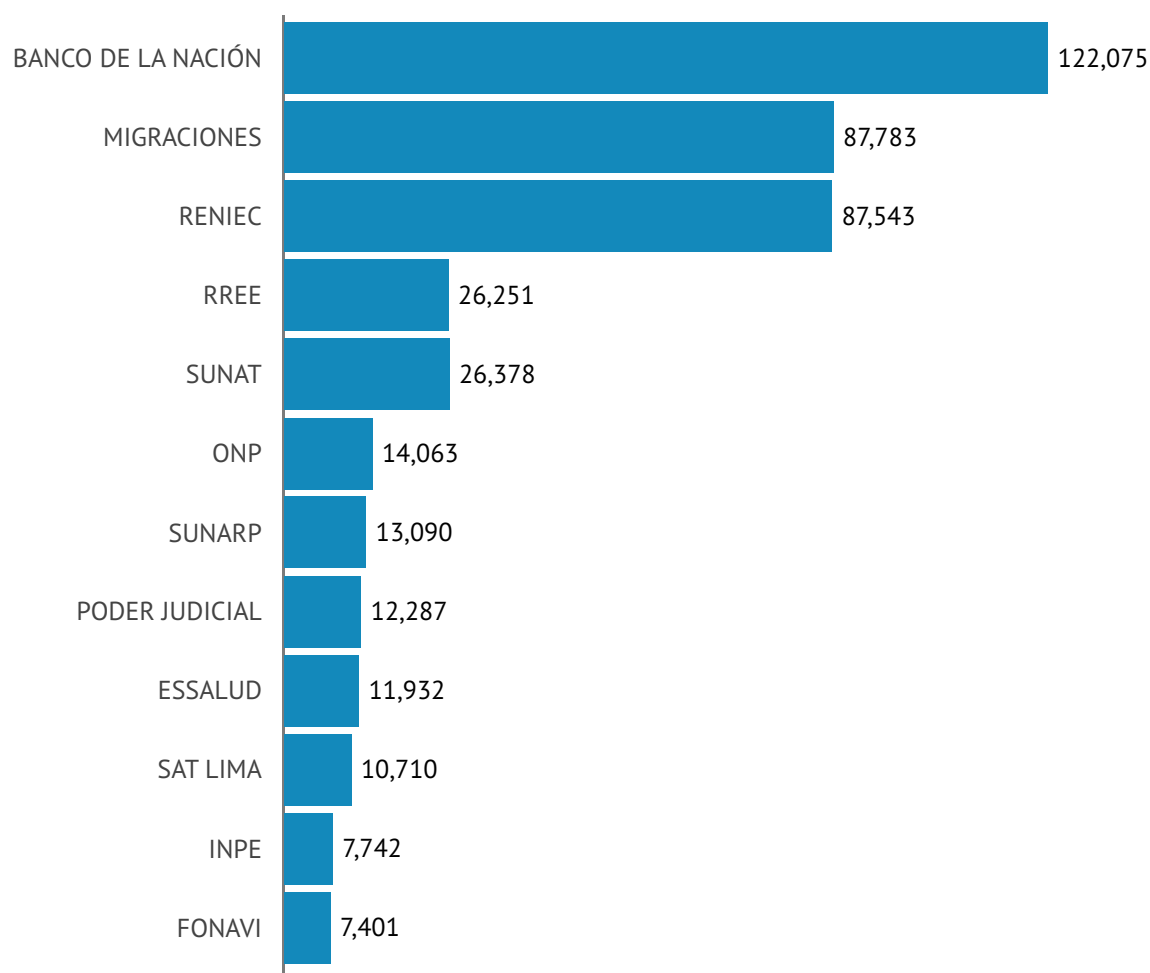

*Centro MAC La Libertad solo brinda atenciones a través de su módulo MAC Express temporalmente

Atenciones Centros MAC - Mayo 2026

Fuente: Base de datos del Programa de Mejor Atención al Ciudadano - MAC 2026

Atenciones del Módulo Express en Centros MAC - Mayo 2026

Fuente: Base de datos del Programa de Mejor Atención al Ciudadano - MAC 2026

El Centro MAC La Libertad, debido a su cierre temporal, viene brindando atención de los trámites digitalizados del canal MAC Express en las sedes regionales de entidades como RENIEC, SUNAFIL, SUNARP y el Gobierno Regional de La Libertad (Gerencia Regional de Trabajo y Promoción del Empleo). Asimismo, los Centros MAC Lima Sur y Ventanilla no se encuentran brindando, temporalmente, los servicios MAC Express.

REPORTE MENSUAL PLATAFORMA MAC

Mayo 2026

Canal de atención Presencial: Centros MAC

Durante el mes de mayo participaron 63 entidades con 657 servicios y/o trámites en los Centros MAC a nivel nacional.

Entidades más demandadas Centros MAC - Mayo 2026

Fuente: Base de datos del Programa de Mejor Atención al Ciudadano - MAC 2026

REPORTE MENSUAL PLATAFORMA MAC

Mayo 2026

Canal de atención Mixto: MAC Express

Al mes de mayo se registró un total de **28,095** atenciones. Asimismo, se encuentran implementados un total de 244 MAC Express a nivel nacional, ubicados en los Departamentos de: Lima, Amazonas, Áncash, Apurímac, Arequipa, Ayacucho, Cajamarca, Callao, Cusco, Huancavelica, Huánuco, Ica, Junín, La Libertad, Lambayeque, Loreto, Madre de Dios, Moquegua, Pasco, Piura, Puno, San Martín, Tacna, Tumbes y Ucayali.