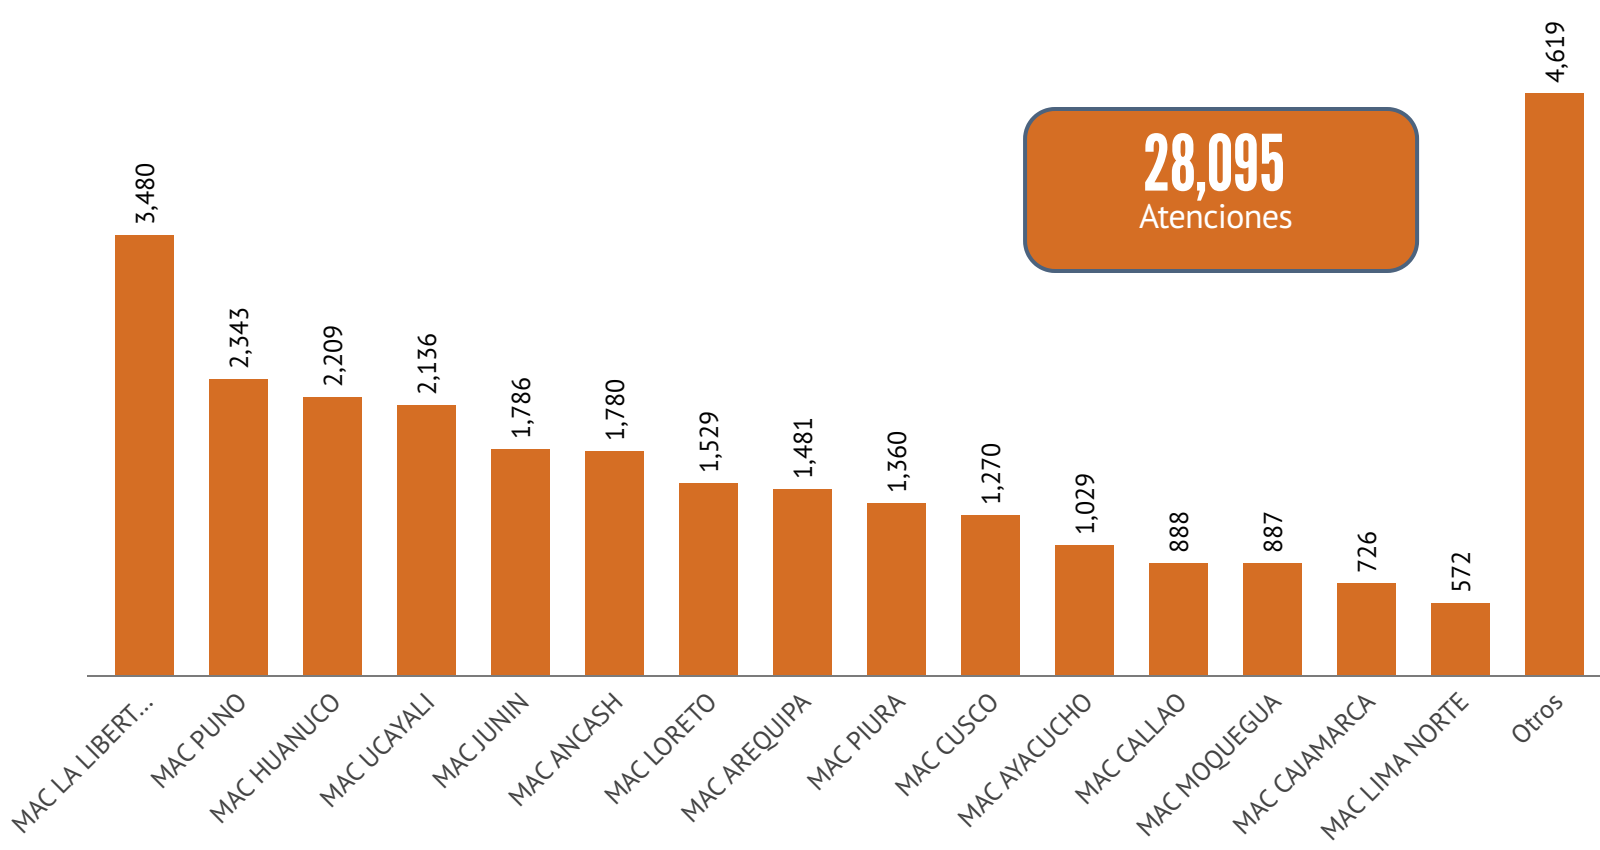

Fuente: Base de datos de la del Programa de Mejor Atención al Ciudadano - MAC 2026
Las atenciones por MAC Multiservicios representaron un total de 18,060.

Servicios más demandados Centros MAC - Mayo 2026

Fuente: Base de datos del Programa de Mejor Atención al Ciudadano - MAC 2026

REPORTE MENSUAL PLATAFORMA MAC

Mayo 2026

Canal de atención Mixto: MAC Express

Al mes de mayo se registró un total de **28,095** atenciones. Asimismo, se encuentran implementados un total de 244 MAC Express a nivel nacional, ubicados en los Departamentos de: Lima, Amazonas, Áncash, Apurímac, Arequipa, Ayacucho, Cajamarca, Callao, Cusco, Huancavelica, Huánuco, Ica, Junín, La Libertad, Lambayeque, Loreto, Madre de Dios, Moquegua, Pasco, Piura, Puno, San Martín, Tacna, Tumbes y Ucayali.

Atenciones MAC Express - Mayo 2026

Fuente: Base de datos del Programa de Mejor Atención al Ciudadano - MAC 2026

Atenciones por tipo de MAC Express - Mayo 2026

Durante el mes mayo 119 MAC Express registraron atenciones: Centros MAC (24,296), Municipalidades (3,587), Tambos (185) y PIAS (27)