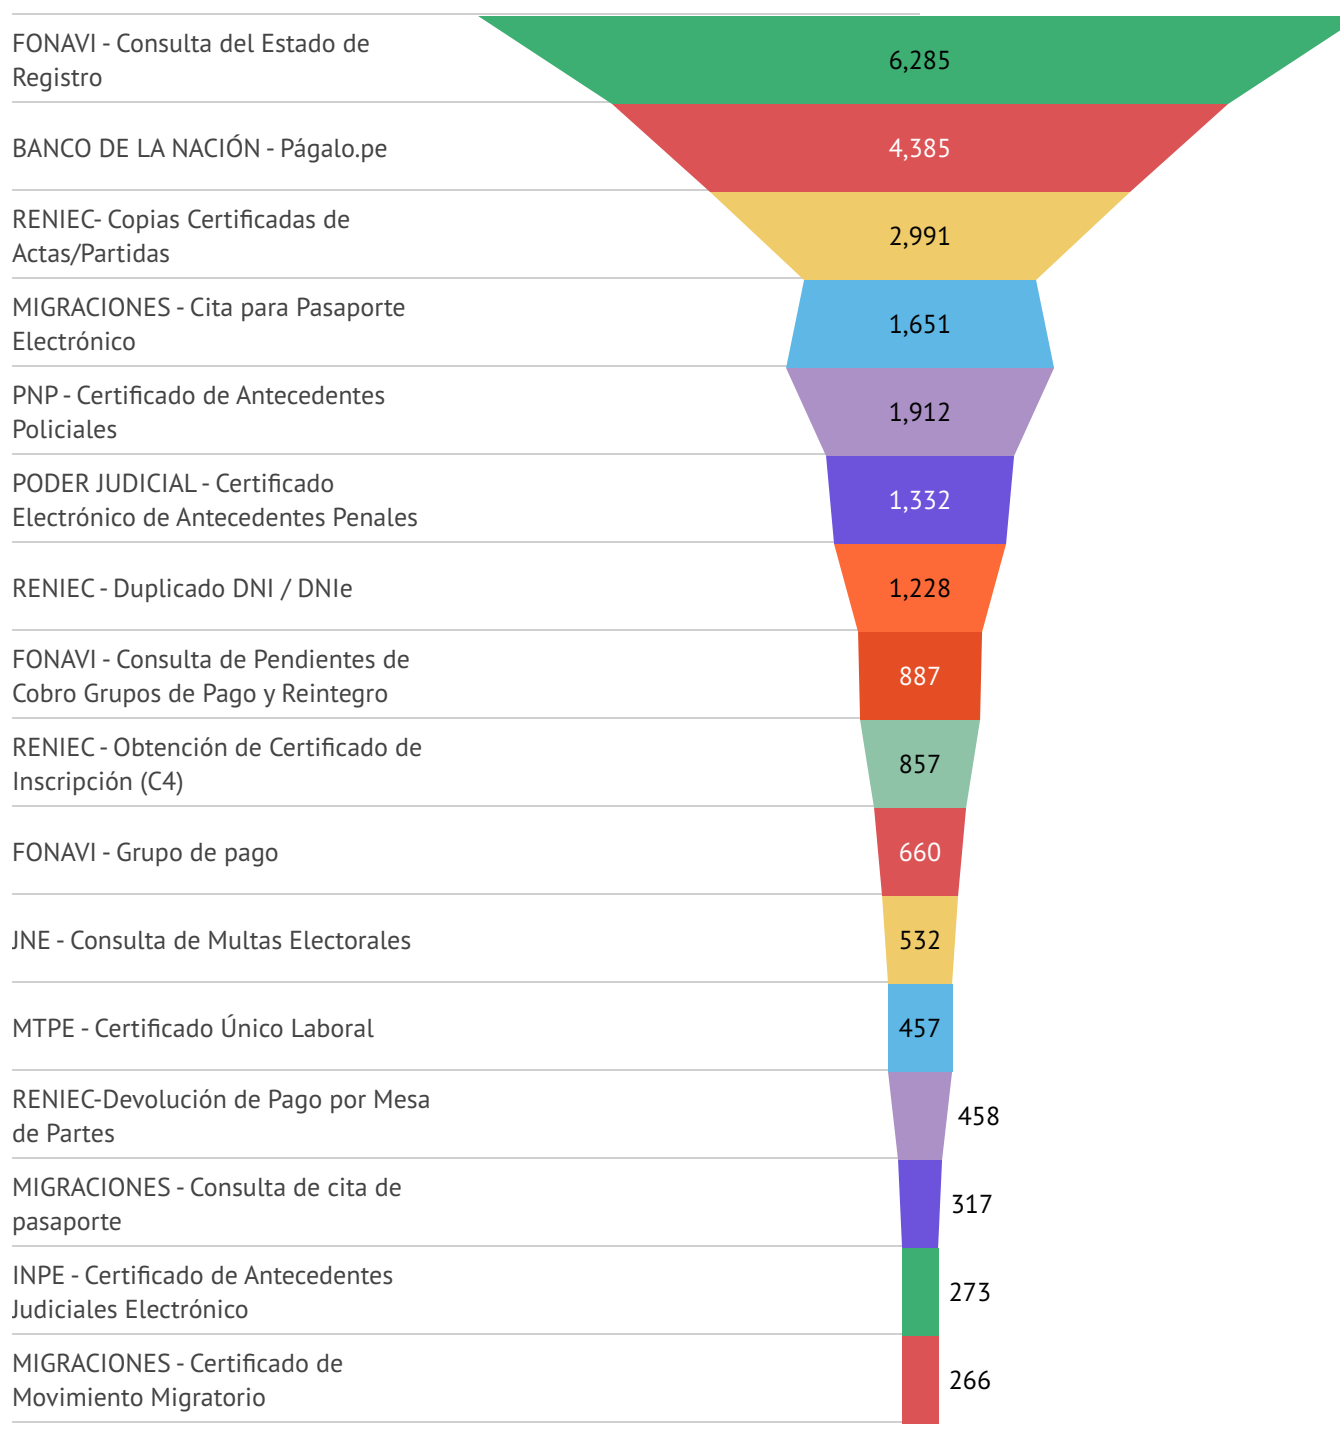

Fuente: Base de datos del Programa de Mejor Atención al Ciudadano - MAC 2026

Atenciones MAC Express en Tambos - Mayo 2026

Fuente: Base de datos del Programa de Mejor Atención al Ciudadano - MAC 2026

Atenciones MAC Express en PIAS- Mayo 2026

Fuente: Base de datos del Programa de Mejor Atención al Ciudadano - MAC 2026

REPORTE MENSUAL PLATAFORMA MAC

Mayo 2026

Canal de atención Mixto: MAC Express

Durante el mes de mayo participaron 25 entidades con 83 trámites digitalizados del Estado en los MAC Express a nivel nacional.

Entidades más demandadas MAC Express - Mayo 2026

Fuente: Base de datos del Programa de Mejor Atención al Ciudadano - MAC 2026

Servicios más demandados MAC Express - Mayo 2026

Fuente: Base de datos del Programa de Mejor Atención al Ciudadano - MAC 2026

REPORTE MENSUAL PLATAFORMA MAC

Mayo 2026

Canal de atención No Presencial: ALÓ MAC y Portal MAC.pe

Durante el mes de mayo se registraron **45,011** atenciones a través de ALÓ MAC y **65,411** visitas al portal MAC.pe.