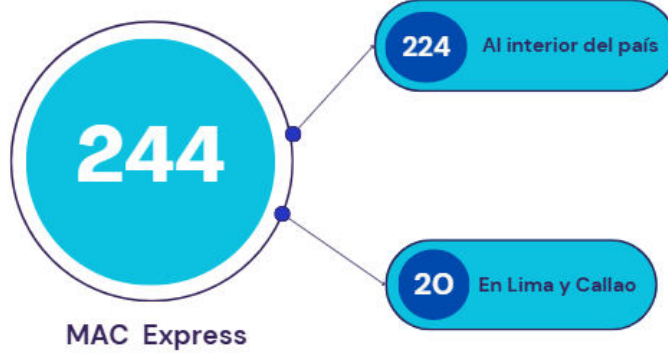

REPORTE MENSUAL PLATAFORMA MAC

Mayo 2026

Canal de atención Presencial: Centros MAC

Durante el mes de mayo participaron 63 entidades con 657 servicios y/o trámites en los Centros MAC a nivel nacional.

Entidades más demandadas Centros MAC - Mayo 2026

Fuente: Base de datos del Programa de Mejor Atención al Ciudadano - MAC 2026

REPORTE MENSUAL PLATAFORMA MAC

Mayo 2026

Canal de atención Mixto: MAC Express

Al mes de mayo se registró un total de **28,095** atenciones. Asimismo, se encuentran implementados un total de 244 MAC Express a nivel nacional, ubicados en los Departamentos de: Lima, Amazonas, Áncash, Apurímac, Arequipa, Ayacucho, Cajamarca, Callao, Cusco, Huancavelica, Huánuco, Ica, Junín, La Libertad, Lambayeque, Loreto, Madre de Dios, Moquegua, Pasco, Piura, Puno, San Martín, Tacna, Tumbes y Ucayali.

Atenciones MAC Express - Mayo 2026

Fuente: Base de datos del Programa de Mejor Atención al Ciudadano - MAC 2026

Atenciones por tipo de MAC Express - Mayo 2026

Durante el mes mayo 119 MAC Express registraron atenciones: Centros MAC (24,296), Municipalidades (3,587), Tambos (185) y PIAS (27)