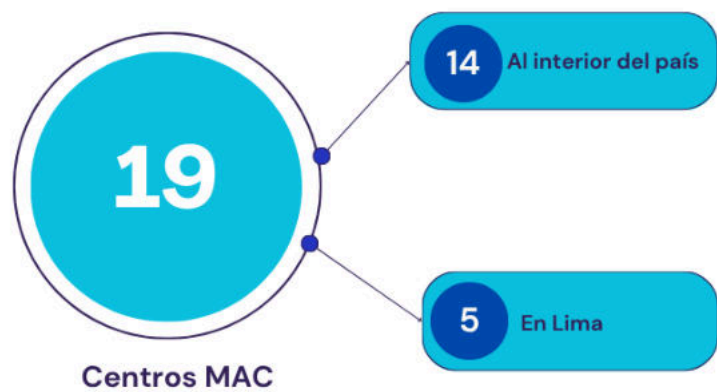

Fuente: Base de datos del Programa de Mejor Atención al Ciudadano - MAC 2026

REPORTE MENSUAL PLATAFORMA MAC

Mayo 2026

Canal de atención Presencial: Centros MAC

Durante el mes de mayo se registró un total de **509,181** atenciones en los Centros MAC operativos a nivel nacional ubicados en Chimbote (Áncash), Arequipa, Ayacucho, Cajamarca, Callao, Cusco, Huánuco, Ica, Junín, Lima Este, Lima Norte, Lima Sur, Loreto, Moquegua, Piura, Juliaca (Puno), Ucayali y Ventanilla.

El Centro MAC La Libertad no se encuentra brindando atenciones presenciales desde el 22 febrero en el Centro Comercial Real Plaza; sin embargo, continúa operando a través de módulos MAC Express en diversas entidades públicas en La Libertad.

*Centro MAC La Libertad solo brinda atenciones a través de su módulo MAC Express temporalmente

Atenciones Centros MAC - Mayo 2026

Fuente: Base de datos del Programa de Mejor Atención al Ciudadano - MAC 2026