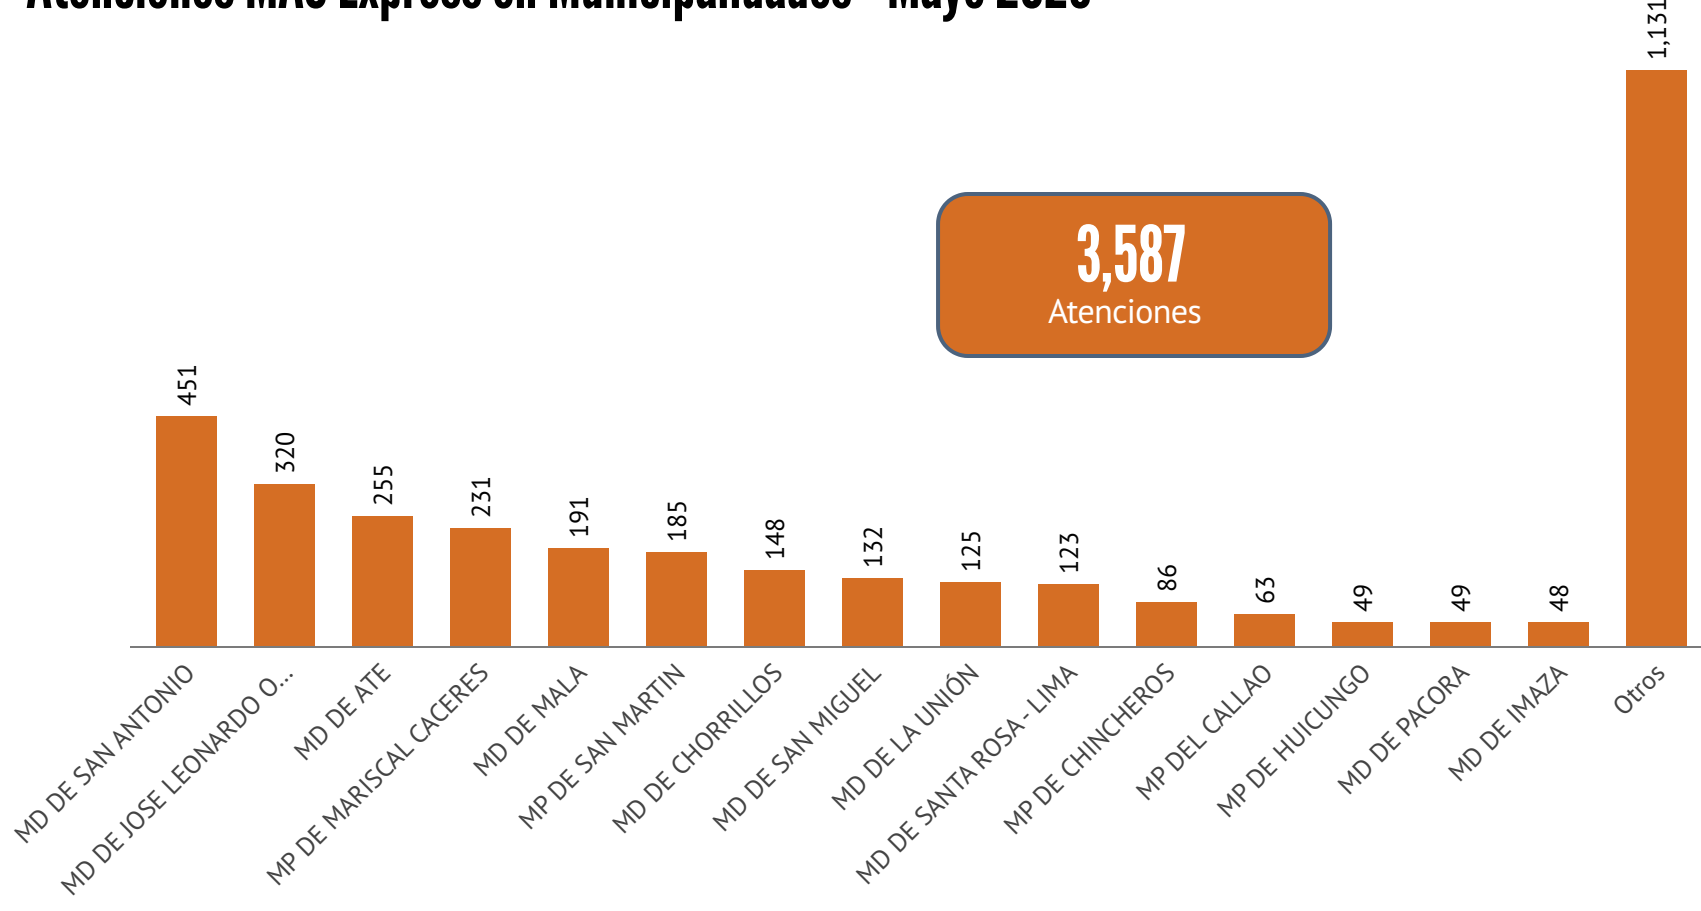

Fuente: Base de datos del Programa de Mejor Atención al Ciudadano - MAC 2026

REPORTE MENSUAL PLATAFORMA MAC

Mayo 2026

Canal de atención Mixto: MAC Express

Al mes de mayo se registró un total de **28,095** atenciones. Asimismo, se encuentran implementados un total de 244 MAC Express a nivel nacional, ubicados en los Departamentos de: Lima, Amazonas, Áncash, Apurímac, Arequipa, Ayacucho, Cajamarca, Callao, Cusco, Huancavelica, Huánuco, Ica, Junín, La Libertad, Lambayeque, Loreto, Madre de Dios, Moquegua, Pasco, Piura, Puno, San Martín, Tacna, Tumbes y Ucayali.

Atenciones MAC Express - Mayo 2026

Fuente: Base de datos del Programa de Mejor Atención al Ciudadano - MAC 2026

Atenciones por tipo de MAC Express - Mayo 2026

Durante el mes mayo 119 MAC Express registraron atenciones: Centros MAC (24,296), Municipalidades (3,587), Tambos (185) y PIAS (27)

Fuente: Base de datos del Programa de Mejor Atención al Ciudadano - MAC 2026

REPORTE MENSUAL PLATAFORMA MAC

Mayo 2026

Canal de atención Mixto: MAC Express

Atenciones MAC Express en Municipalidades - Mayo 2026

Fuente: Base de datos del Programa de Mejor Atención al Ciudadano - MAC 2026

Atenciones MAC Express en Tambos - Mayo 2026

Fuente: Base de datos del Programa de Mejor Atención al Ciudadano - MAC 2026

Atenciones MAC Express en PIAS- Mayo 2026