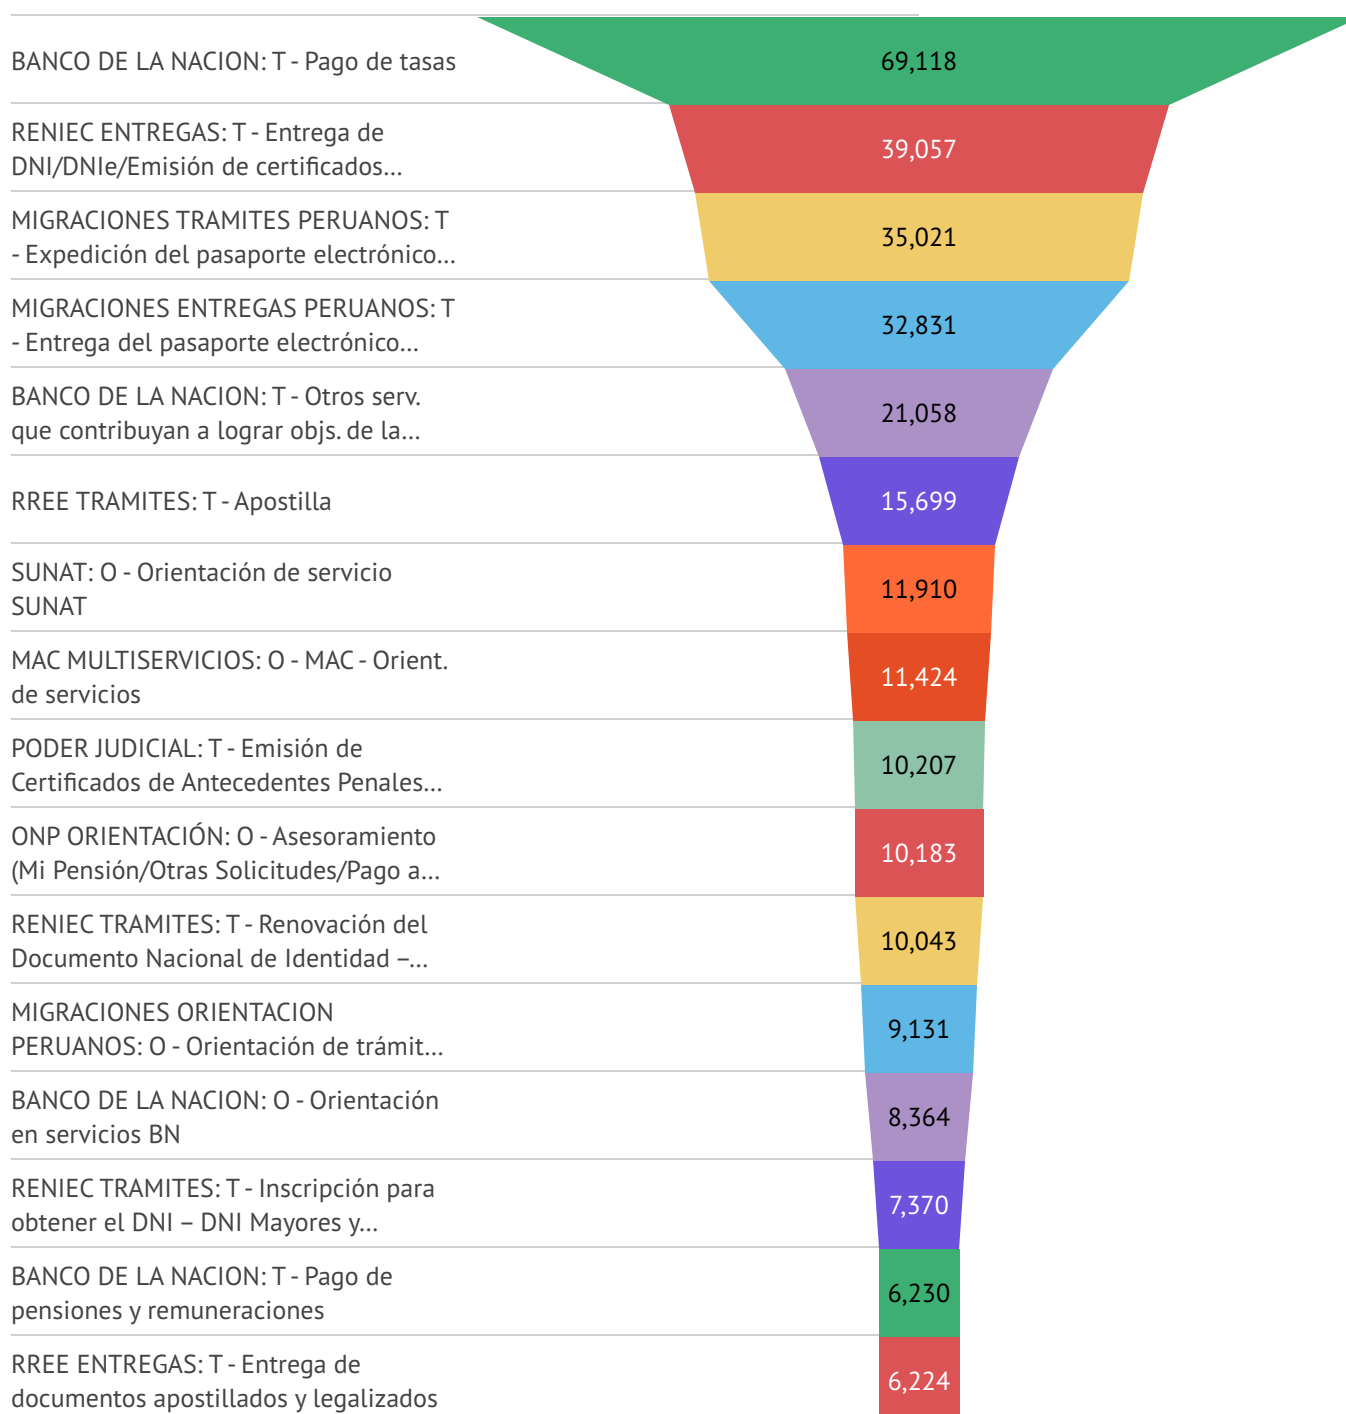

Atenciones del Módulo Express en Centros MAC - Mayo 2026

Fuente: Base de datos del Programa de Mejor Atención al Ciudadano - MAC 2026

El Centro MAC La Libertad, debido a su cierre temporal, viene brindando atención de los trámites digitalizados del canal MAC Express en las sedes regionales de entidades como RENIEC, SUNAFIL, SUNARP y el Gobierno Regional de La Libertad (Gerencia Regional de Trabajo y Promoción del Empleo). Asimismo, los Centros MAC Lima Sur y Ventanilla no se encuentran brindando, temporalmente, los servicios MAC Express.

REPORTE MENSUAL PLATAFORMA MAC

Mayo 2026

Canal de atención Presencial: Centros MAC

Durante el mes de mayo participaron 63 entidades con 657 servicios y/o trámites en los Centros MAC a nivel nacional.

Entidades más demandadas Centros MAC - Mayo 2026

Fuente: Base de datos de la del Programa de Mejor Atención al Ciudadano - MAC 2026
Las atenciones por MAC Multiservicios representaron un total de 18,060.

Servicios más demandados Centros MAC - Mayo 2026

Fuente: Base de datos del Programa de Mejor Atención al Ciudadano - MAC 2026

REPORTE MENSUAL PLATAFORMA MAC

Mayo 2026

Canal de atención Mixto: MAC Express

Al mes de mayo se registró un total de **28,095** atenciones. Asimismo, se encuentran implementados un total de 244 MAC Express a nivel nacional, ubicados en los Departamentos de: Lima, Amazonas, Áncash, Apurímac, Arequipa, Ayacucho, Cajamarca, Callao, Cusco, Huancavelica, Huánuco, Ica, Junín, La Libertad, Lambayeque, Loreto, Madre de Dios, Moquegua, Pasco, Piura, Puno, San Martín, Tacna, Tumbes y Ucayali.