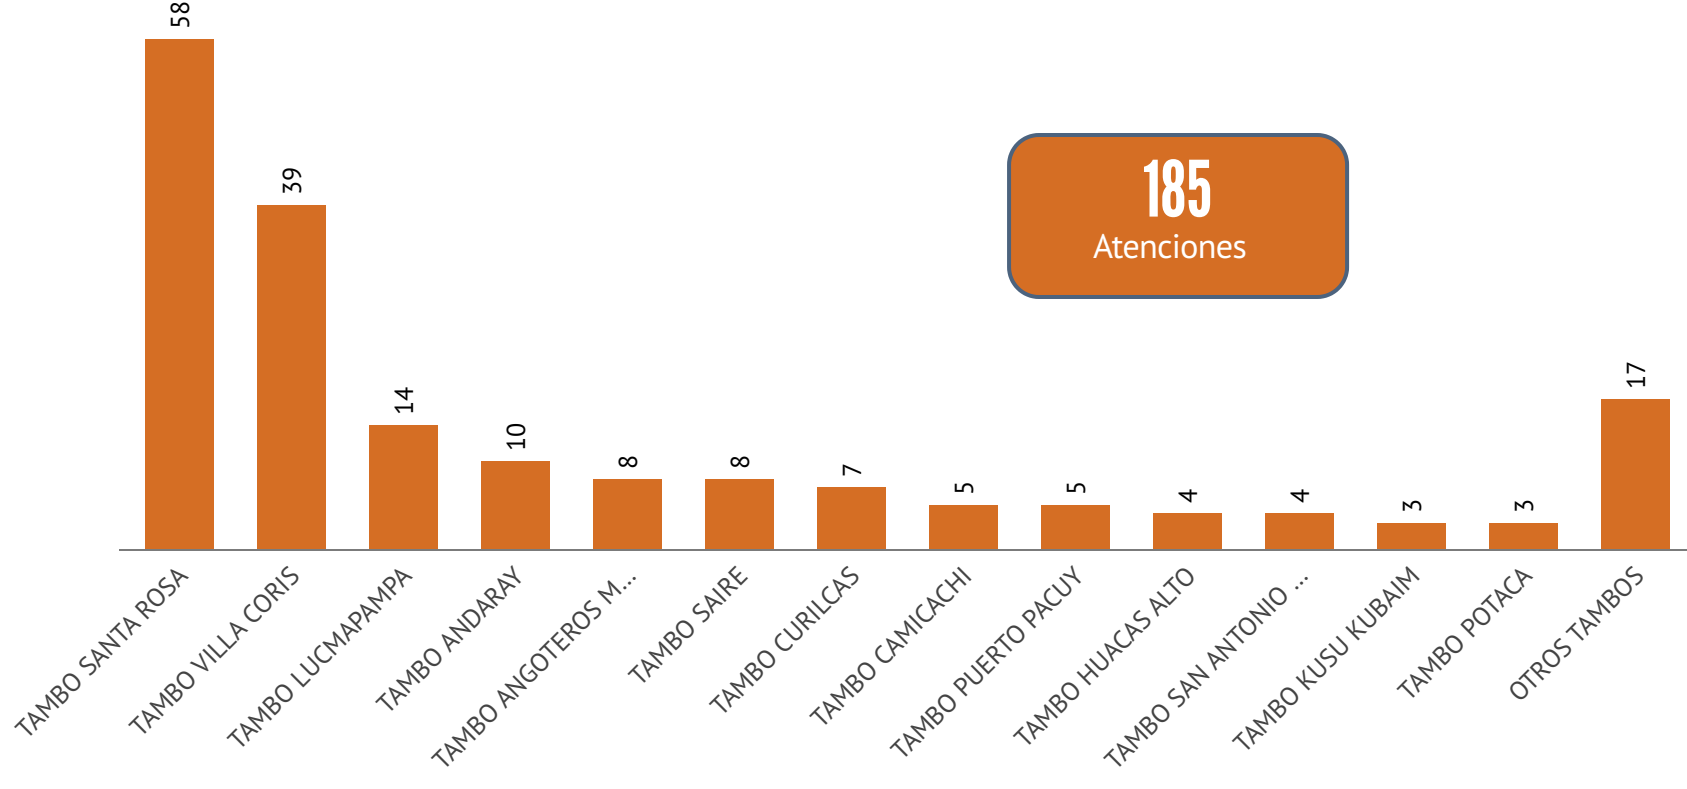

Fuente: Base de datos del Programa de Mejor Atención al Ciudadano - MAC 2026

REPORTE MENSUAL PLATAFORMA MAC

Mayo 2026

Canal de atención Mixto: MAC Express

Al mes de mayo se registró un total de **28,095** atenciones. Asimismo, se encuentran implementados un total de 244 MAC Express a nivel nacional, ubicados en los Departamentos de: Lima, Amazonas, Áncash, Apurímac, Arequipa, Ayacucho, Cajamarca, Callao, Cusco, Huancavelica, Huánuco, Ica, Junín, La Libertad, Lambayeque, Loreto, Madre de Dios, Moquegua, Pasco, Piura, Puno, San Martín, Tacna, Tumbes y Ucayali.

Atenciones MAC Express - Mayo 2026

Fuente: Base de datos del Programa de Mejor Atención al Ciudadano - MAC 2026

Atenciones por tipo de MAC Express - Mayo 2026

Durante el mes mayo 119 MAC Express registraron atenciones: Centros MAC (24,296), Municipalidades (3,587), Tambos (185) y PIAS (27)

Fuente: Base de datos del Programa de Mejor Atención al Ciudadano - MAC 2026

REPORTE MENSUAL PLATAFORMA MAC

Mayo 2026

Canal de atención Mixto: MAC Express

Atenciones MAC Express en Municipalidades - Mayo 2026

Fuente: Base de datos del Programa de Mejor Atención al Ciudadano - MAC 2026

Atenciones MAC Express en Tambos - Mayo 2026

Fuente: Base de datos del Programa de Mejor Atención al Ciudadano - MAC 2026

Atenciones MAC Express en PIAS- Mayo 2026