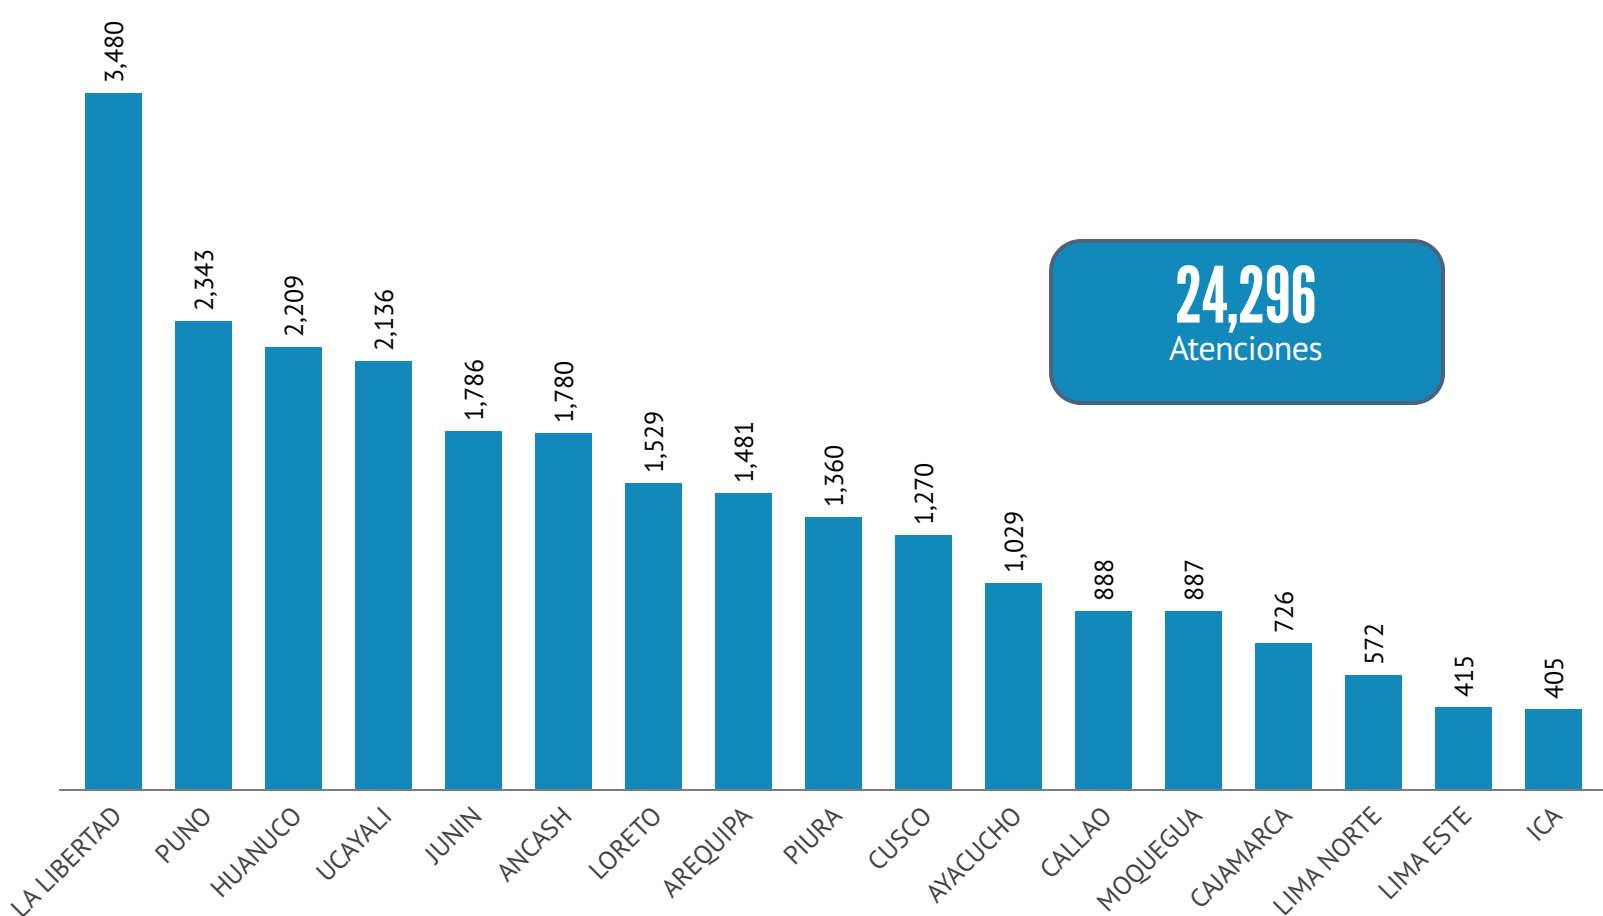

Fuente: Base de datos del Programa de Mejor Atención al Ciudadano - MAC 2026

El Centro MAC La Libertad, debido a su cierre temporal, viene brindando atención de los trámites digitalizados del canal MAC Express en las sedes regionales de entidades como RENIEC, SUNAFIL, SUNARP y el Gobierno Regional de La Libertad (Gerencia Regional de Trabajo y Promoción del Empleo). Asimismo, los Centros MAC Lima Sur y Ventanilla no se encuentran brindando, temporalmente, los servicios MAC Express.