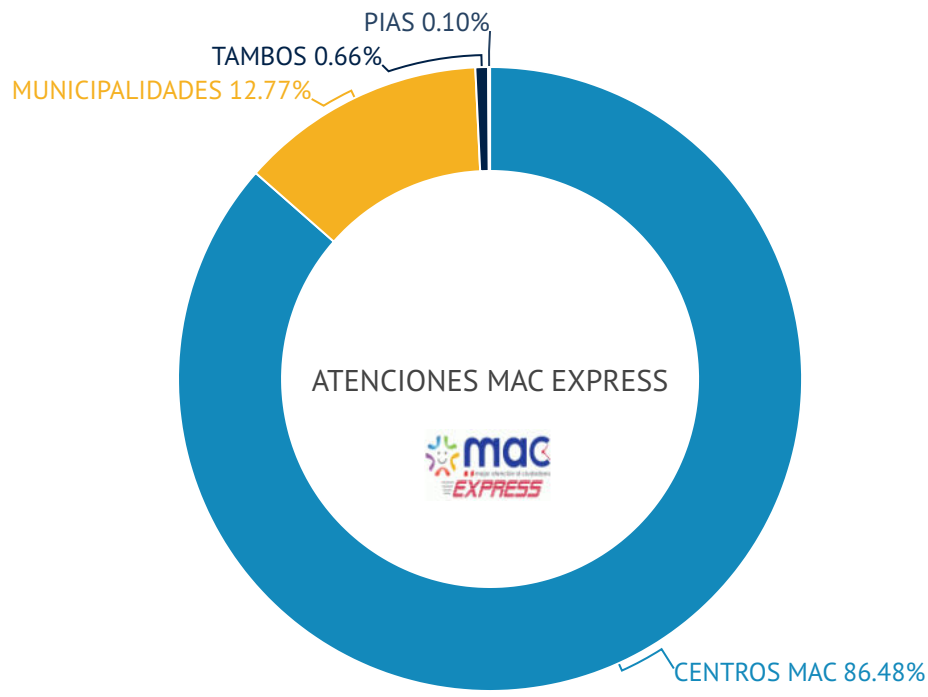

REPORTE MENSUAL PLATAFORMA MAC

Mayo 2026

Canal de atención Presencial: Centros MAC

Durante el mes de mayo participaron 63 entidades con 657 servicios y/o trámites en los Centros MAC a nivel nacional.

Entidades más demandadas Centros MAC - Mayo 2026

Fuente: Base de datos de la del Programa de Mejor Atención al Ciudadano - MAC 2026
Las atenciones por MAC Multiservicios representaron un total de 18,060.

Servicios más demandados Centros MAC - Mayo 2026

Fuente: Base de datos del Programa de Mejor Atención al Ciudadano - MAC 2026

REPORTE MENSUAL PLATAFORMA MAC

Mayo 2026

Canal de atención Mixto: MAC Express

Al mes de mayo se registró un total de **28,095** atenciones. Asimismo, se encuentran implementados un total de 244 MAC Express a nivel nacional, ubicados en los Departamentos de: Lima, Amazonas, Áncash, Apurímac, Arequipa, Ayacucho, Cajamarca, Callao, Cusco, Huancavelica, Huánuco, Ica, Junín, La Libertad, Lambayeque, Loreto, Madre de Dios, Moquegua, Pasco, Piura, Puno, San Martín, Tacna, Tumbes y Ucayali.

Atenciones MAC Express - Mayo 2026

Fuente: Base de datos del Programa de Mejor Atención al Ciudadano - MAC 2026

Atenciones por tipo de MAC Express - Mayo 2026

Durante el mes mayo 119 MAC Express registraron atenciones: Centros MAC (24,296), Municipalidades (3,587), Tambos (185) y PIAS (27)