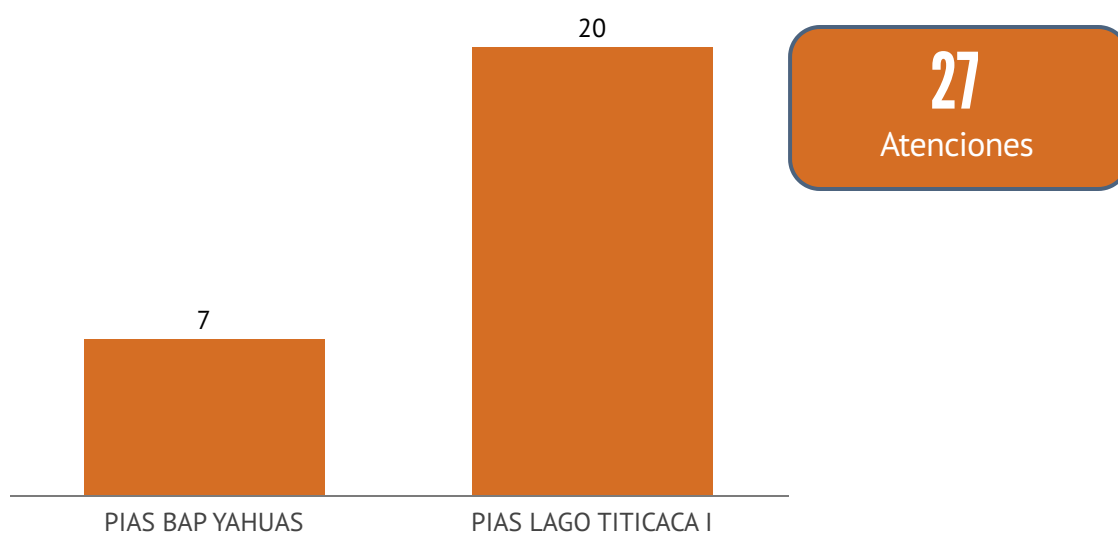

Atenciones MAC Express - Mayo 2026

Fuente: Base de datos del Programa de Mejor Atención al Ciudadano - MAC 2026

Atenciones por tipo de MAC Express - Mayo 2026

Durante el mes mayo 119 MAC Express registraron atenciones: Centros MAC (24,296), Municipalidades (3,587), Tambos (185) y PIAS (27)

Fuente: Base de datos del Programa de Mejor Atención al Ciudadano - MAC 2026

REPORTE MENSUAL PLATAFORMA MAC

Mayo 2026

Canal de atención Mixto: MAC Express

Atenciones MAC Express en Municipalidades - Mayo 2026

Fuente: Base de datos del Programa de Mejor Atención al Ciudadano - MAC 2026

Atenciones MAC Express en Tambos - Mayo 2026

Fuente: Base de datos del Programa de Mejor Atención al Ciudadano - MAC 2026

Atenciones MAC Express en PIAS- Mayo 2026