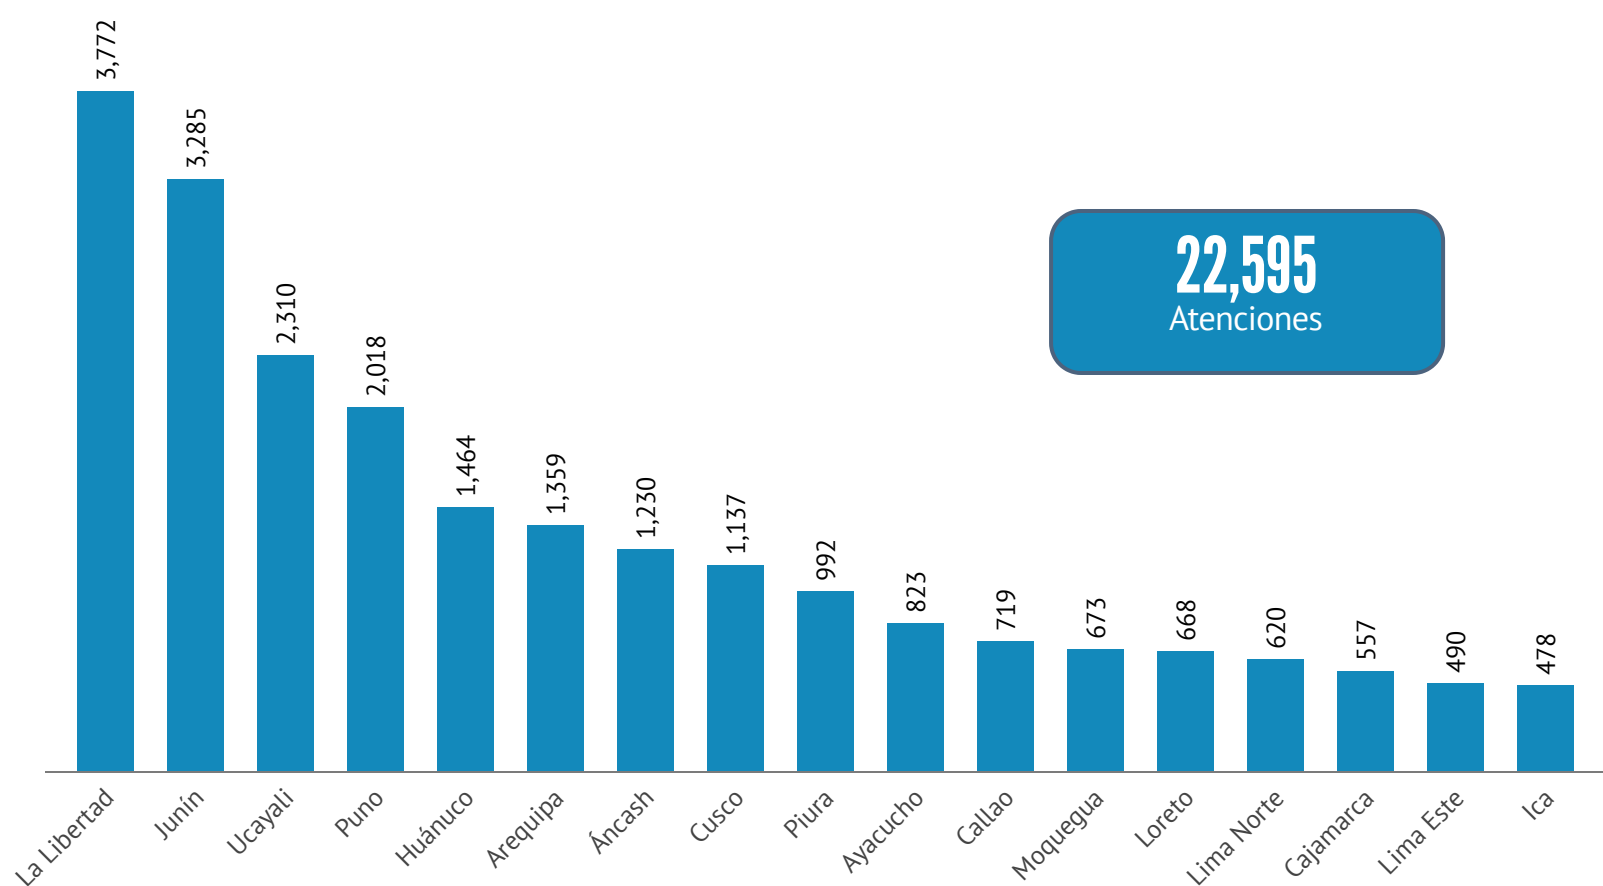

Fuente: Base de datos del Programa de Mejor Atención al Ciudadano - MAC 2026

El Centro MAC La Libertad, debido a su cierre temporal, viene brindando atención de los trámites digitalizados del canal MAC Express en las sedes regionales de entidades como RENIEC, SUNAFIL, SUNARP y el Gobierno Regional de La Libertad (Gerencia Regional de Trabajo y Promoción del Empleo). Asimismo, los Centros MAC Lima Sur y Ventanilla no se encuentran brindando, temporalmente, los servicios MAC Express.