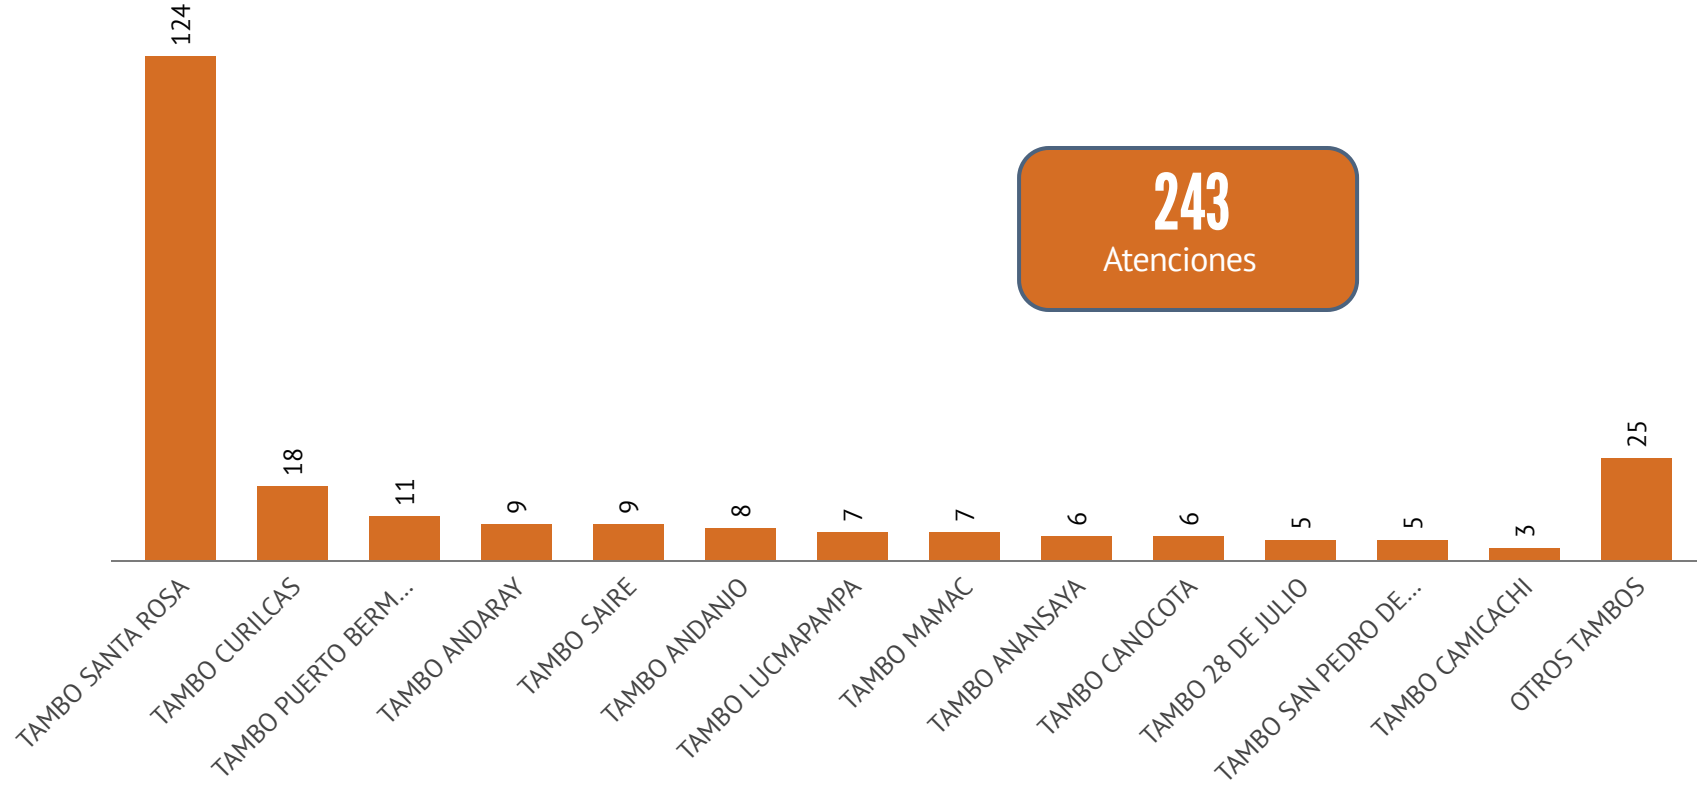

Atenciones MAC Express en Tambos - Junio 2026

Fuente: Base de datos del Programa de Mejor Atención al Ciudadano - MAC 2026