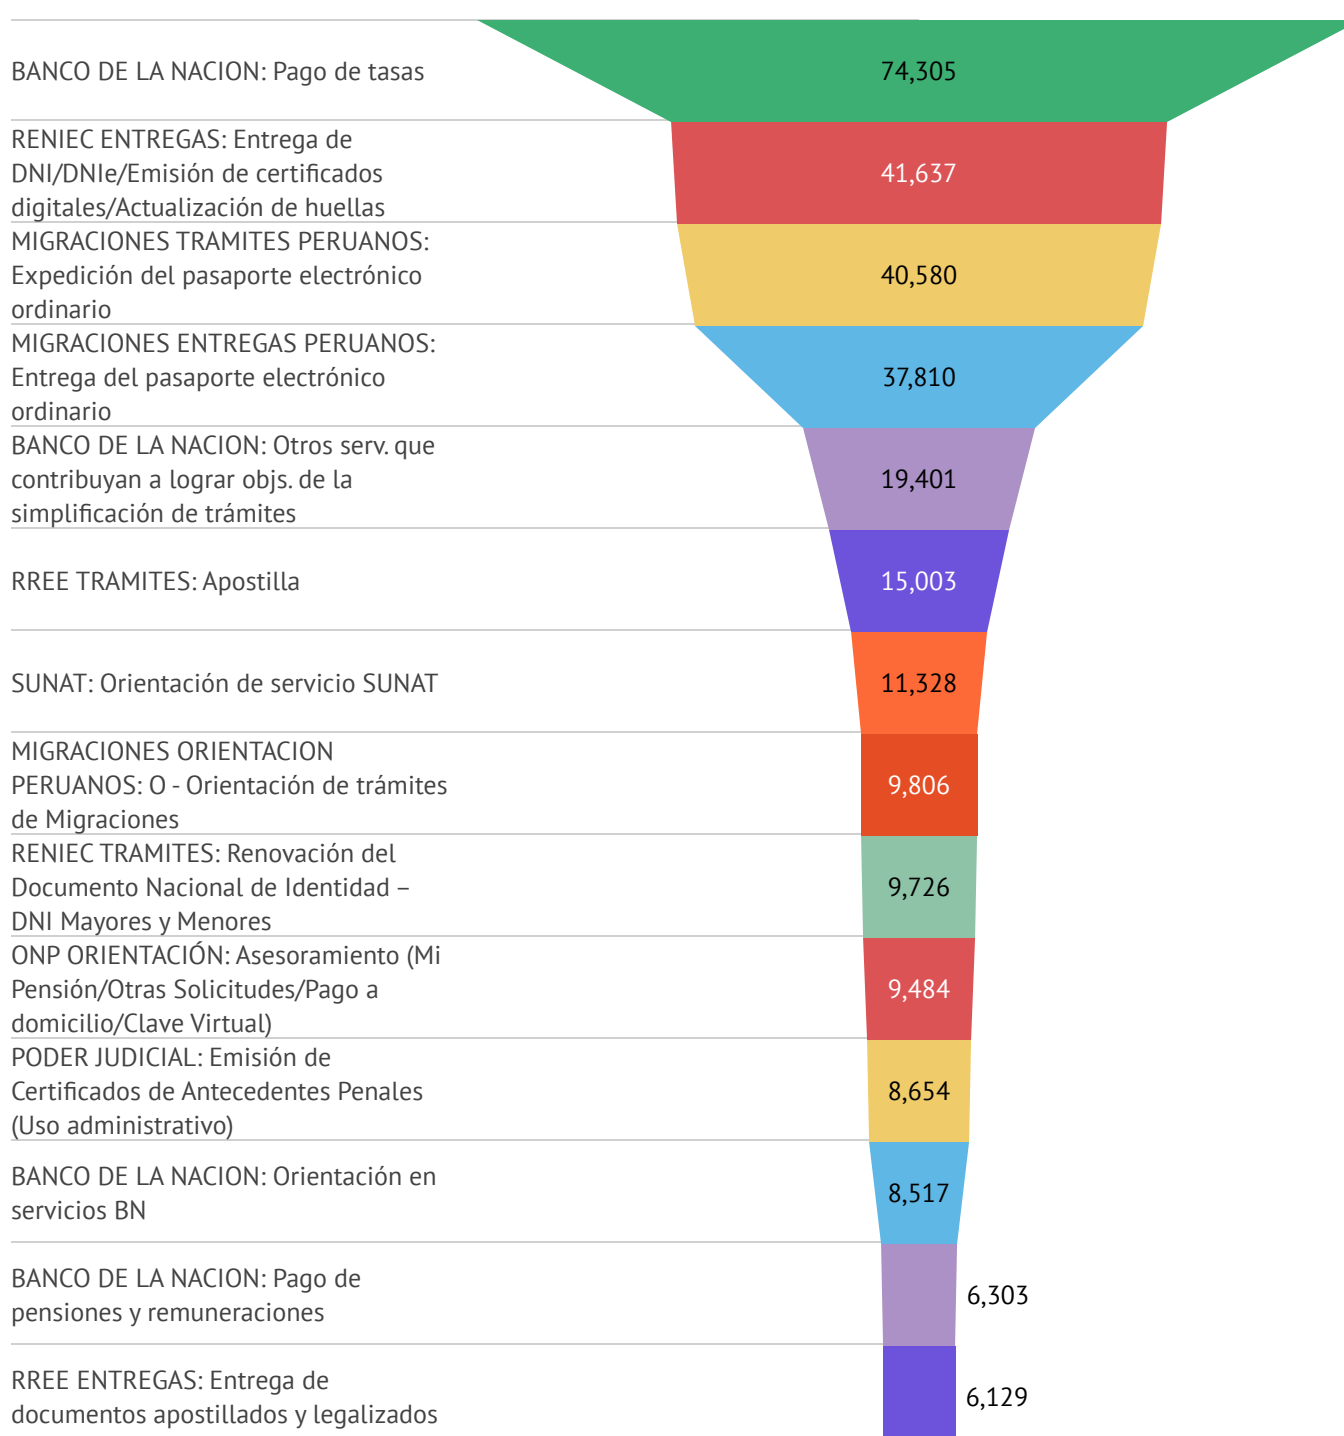

## Canal de atención Presencial: Centros MAC

Durante el mes de junio participaron 63 entidades con 657 servicios y/o trámites en los Centros MAC a nivel nacional.

### Entidades más demandadas Centros MAC - Junio 2026

Fuente: Base de datos de la del Programa de Mejor Atención al Ciudadano - MAC 2026  
Las atenciones por MAC Multiservicios representaron un total de 17,195.

### Servicios más demandados Centros MAC - Junio 2026

Fuente: Base de datos de la del Programa de Mejor Atención al Ciudadano - MAC 2026  
Las atenciones por Orientación en MAC Multiservicios representaron un total de 10,539.