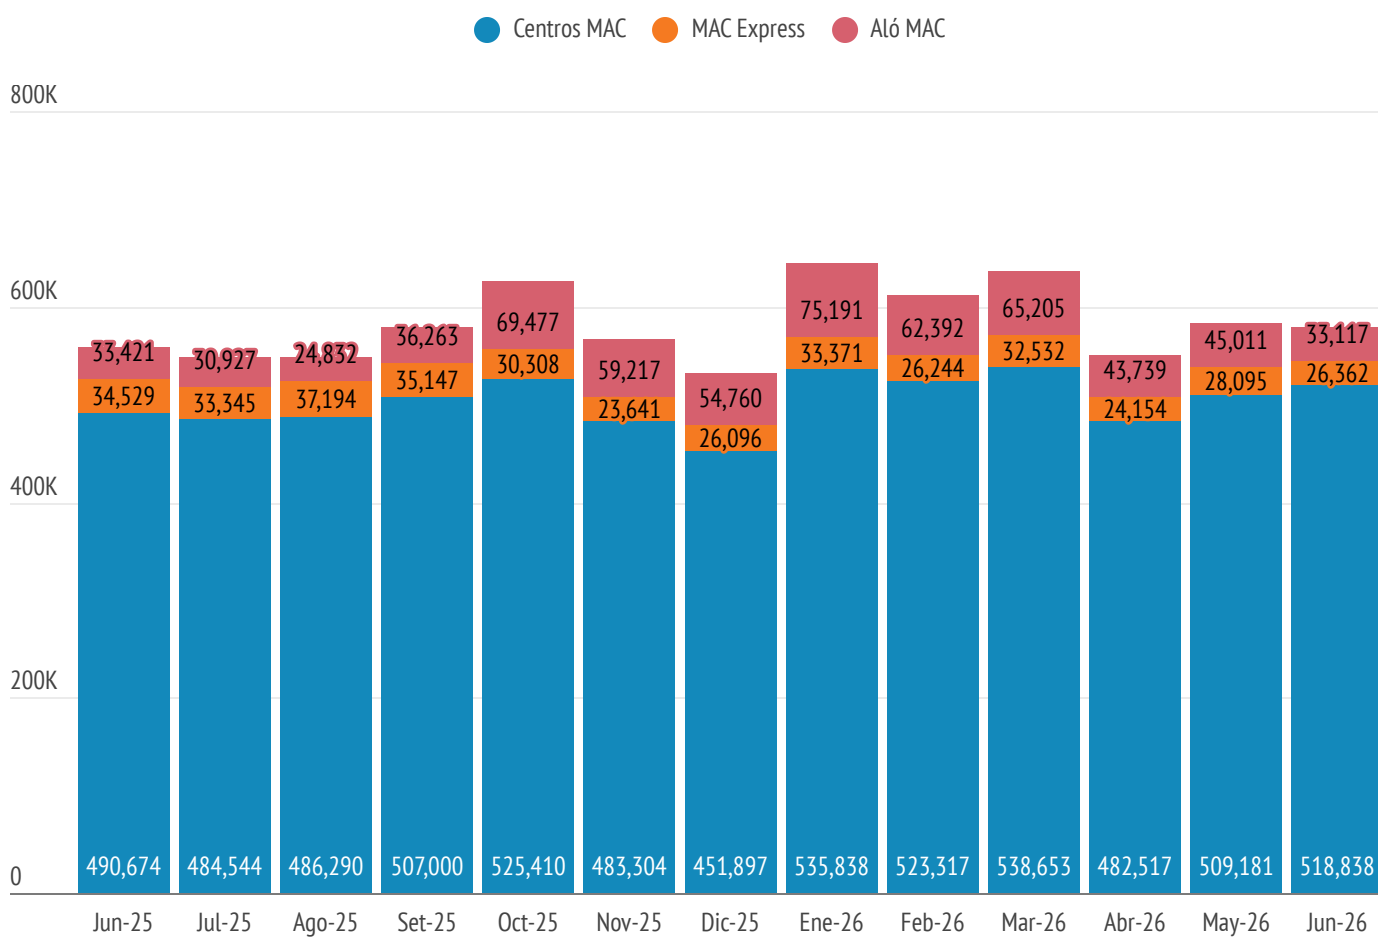

Atenciones Plataforma MAC - Junio 2025 - Junio 2026

Fuente: Base de datos del Programa de Mejor Atención al Ciudadano - MAC 2026

Crecimiento de atenciones respecto al año anterior

Las atenciones totales de la Plataforma MAC registraron un incremento interanual de **1.73%** respecto a junio de 2025, pasando de **558,624** a **578,317** atenciones en junio de 2026.