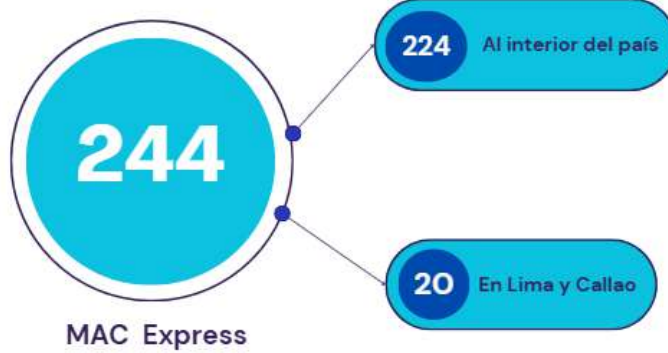

### Entidades más demandadas Centros MAC - Junio 2026

Fuente: Base de datos de la del Programa de Mejor Atención al Ciudadano - MAC 2026  
Las atenciones por MAC Multiservicios representaron un total de 17,195.

### Servicios más demandados Centros MAC - Junio 2026

Fuente: Base de datos de la del Programa de Mejor Atención al Ciudadano - MAC 2026  
Las atenciones por Orientación en MAC Multiservicios representaron un total de 10,539.

## Canal de atención Mixto: MAC Express

Al mes de junio se registró un total de **26,362** atenciones. Asimismo, se encuentran implementados un total de **244** MAC Express a nivel nacional, ubicados en los Departamentos de: Lima, Amazonas, Áncash, Apurímac, Arequipa, Ayacucho, Cajamarca, Callao, Cusco, Huancavelica, Huánuco, Ica, Junín, La Libertad, Lambayeque, Loreto, Madre de Dios, Moquegua, Pasco, Piura, Puno, San Martín, Tacna, Tumbes y Ucayali.