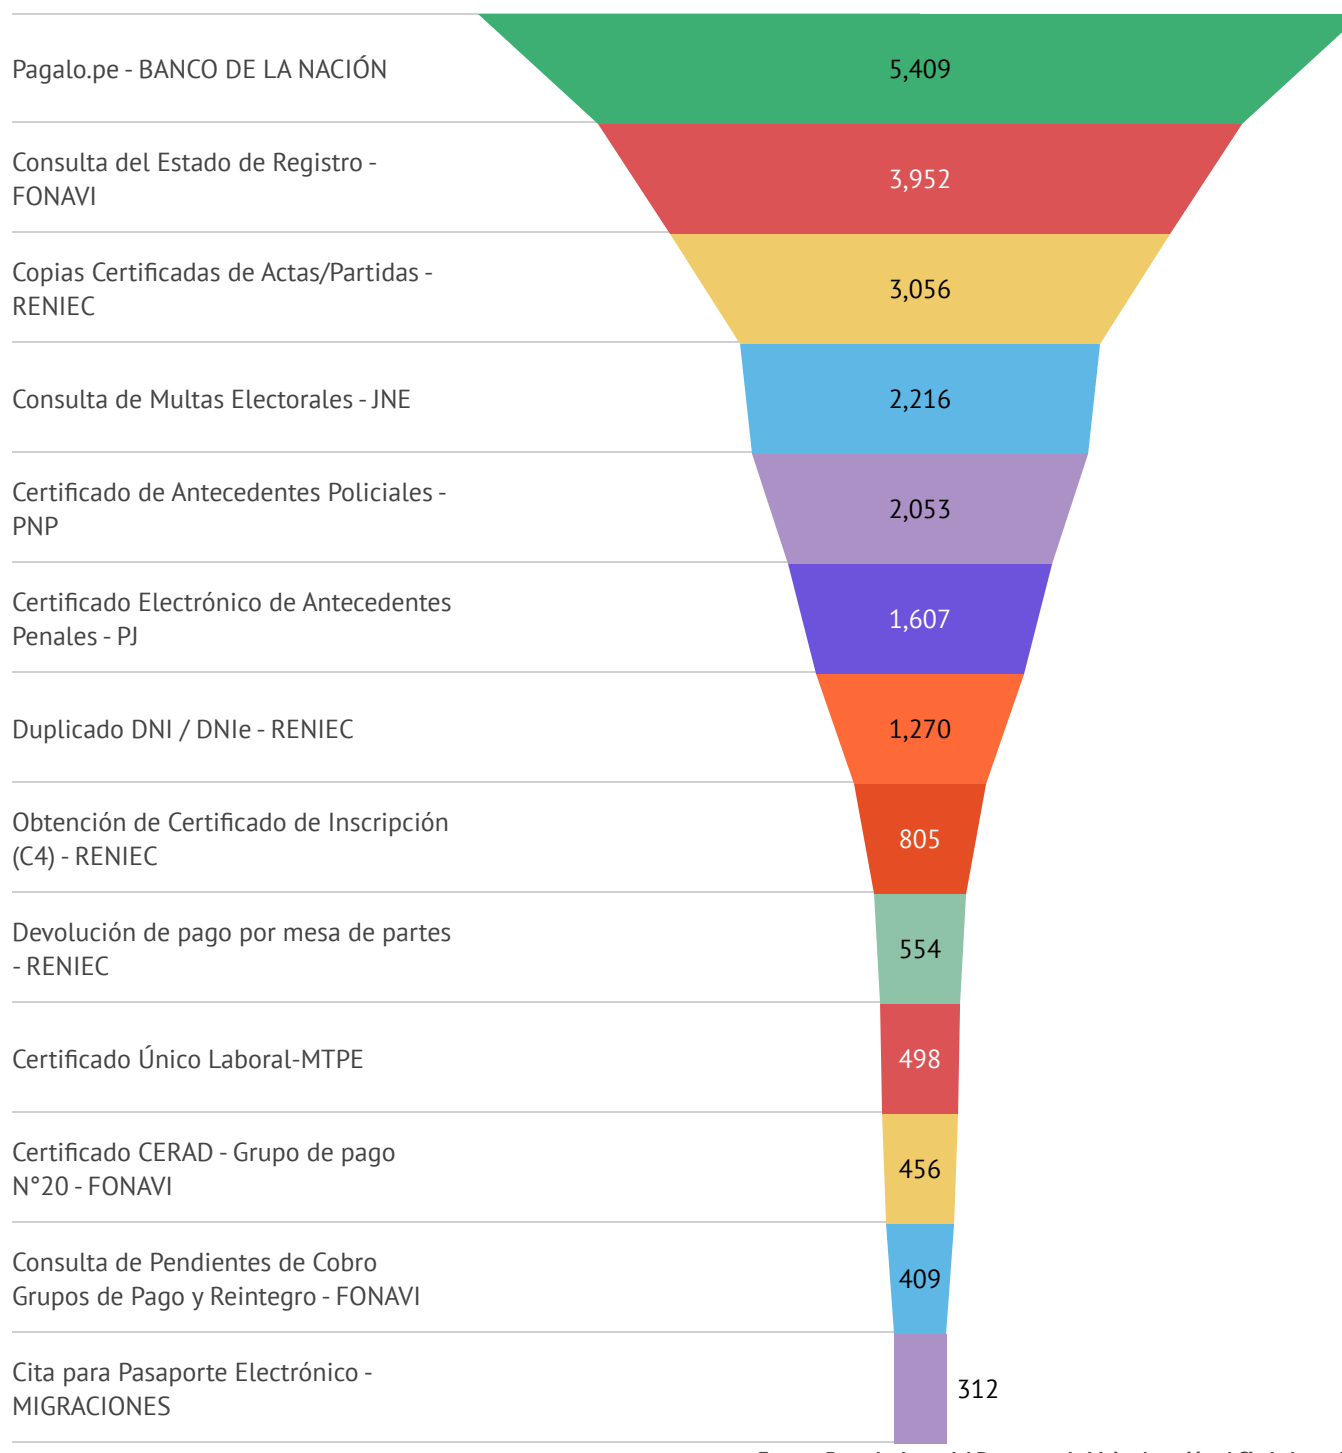

## Canal de atención Mixto: MAC Express

Durante el mes de junio participaron 25 entidades con 83 trámites digitalizados del Estado en los MAC Express a nivel nacional.

### Entidades más demandadas MAC Express - Junio 2026

Fuente: Base de datos del Programa de Mejor Atención al Ciudadano - MAC 2026

### Servicios más demandados MAC Express - Junio 2026

Fuente: Base de datos del Programa de Mejor Atención al Ciudadano - MAC 2026