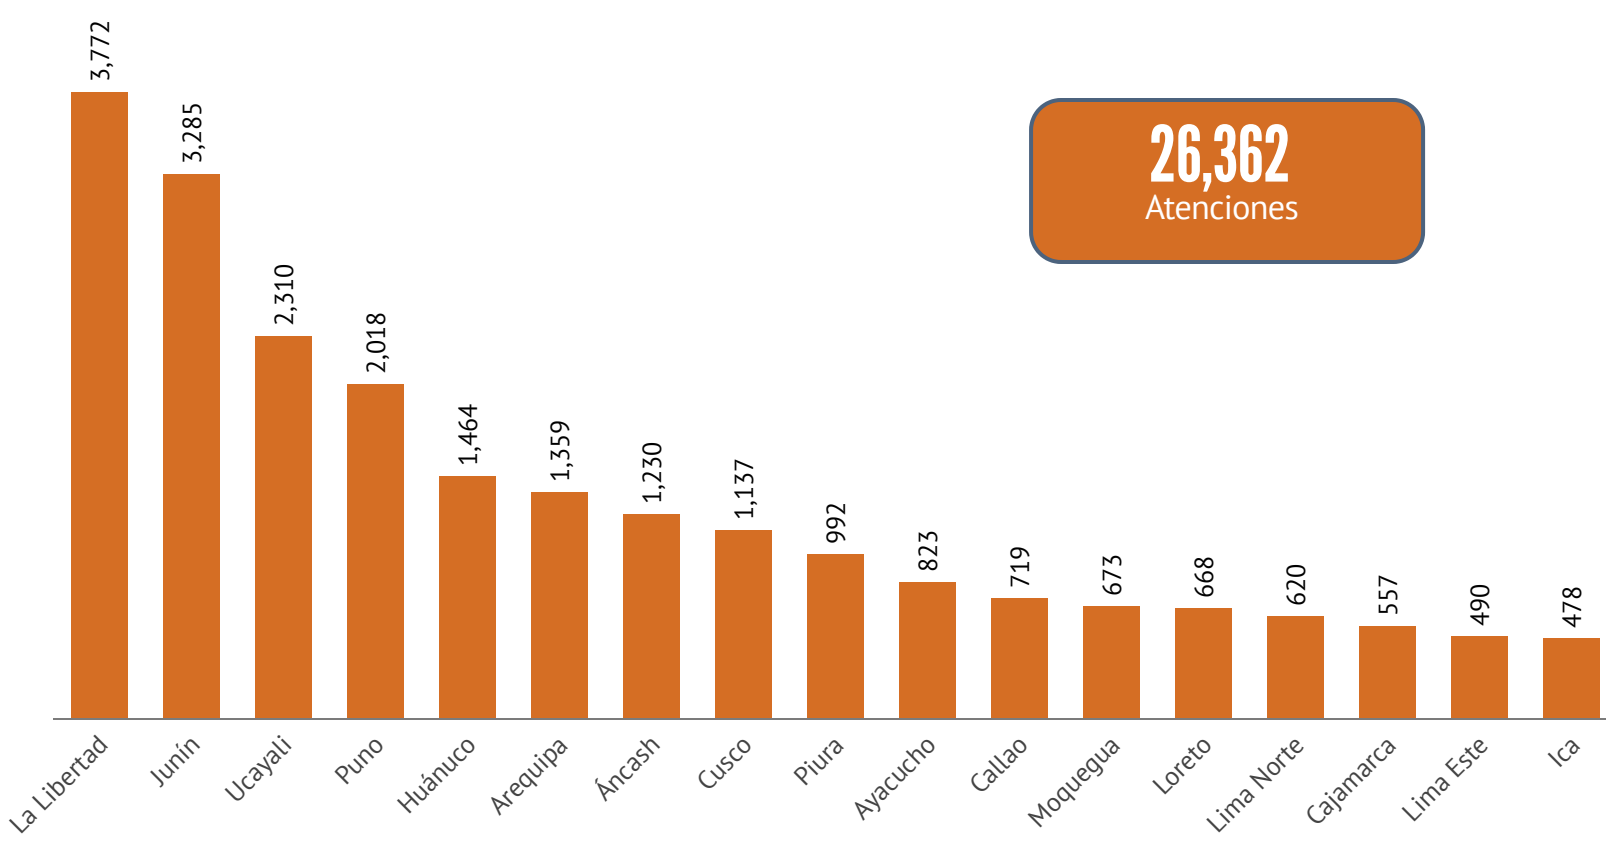

Atenciones MAC Express - Junio 2026

Fuente: Base de datos del Programa de Mejor Atención al Ciudadano - MAC 2026

Atenciones por tipo de MAC Express - Junio 2026

Durante el mes junio 119 MAC Express registraron atenciones: Centros MAC (22,595), Municipalidades (3,403), Tambos (243) y PIAS (120)