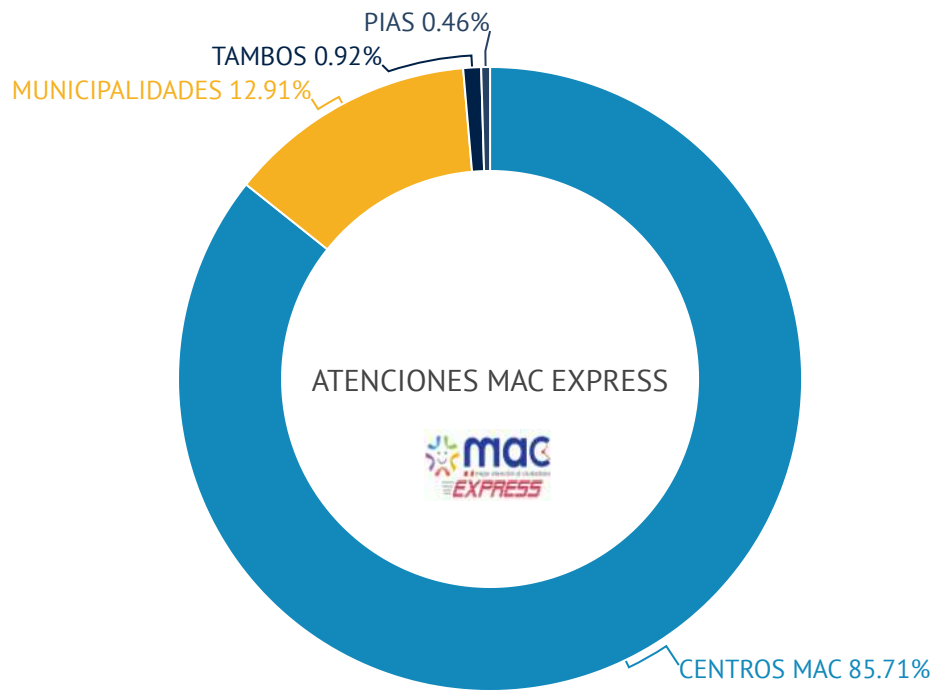

### Servicios más demandados Centros MAC - Junio 2026

Fuente: Base de datos de la del Programa de Mejor Atención al Ciudadano - MAC 2026  
Las atenciones por Orientación en MAC Multiservicios representaron un total de 10,539.

## Canal de atención Mixto: MAC Express

Al mes de junio se registró un total de **26,362** atenciones. Asimismo, se encuentran implementados un total de **244** MAC Express a nivel nacional, ubicados en los Departamentos de: Lima, Amazonas, Áncash, Apurímac, Arequipa, Ayacucho, Cajamarca, Callao, Cusco, Huancavelica, Huánuco, Ica, Junín, La Libertad, Lambayeque, Loreto, Madre de Dios, Moquegua, Pasco, Piura, Puno, San Martín, Tacna, Tumbes y Ucayali.

## Atenciones MAC Express - Junio 2026

Fuente: Base de datos del Programa de Mejor Atención al Ciudadano - MAC 2026

## Atenciones por tipo de MAC Express - Junio 2026

Durante el mes junio 119 MAC Express registraron atenciones: Centros MAC (22,595), Municipalidades (3,403), Tambos (243) y PIAS (120)

Fuente: Base de datos del Programa de Mejor Atención al Ciudadano - MAC 2026