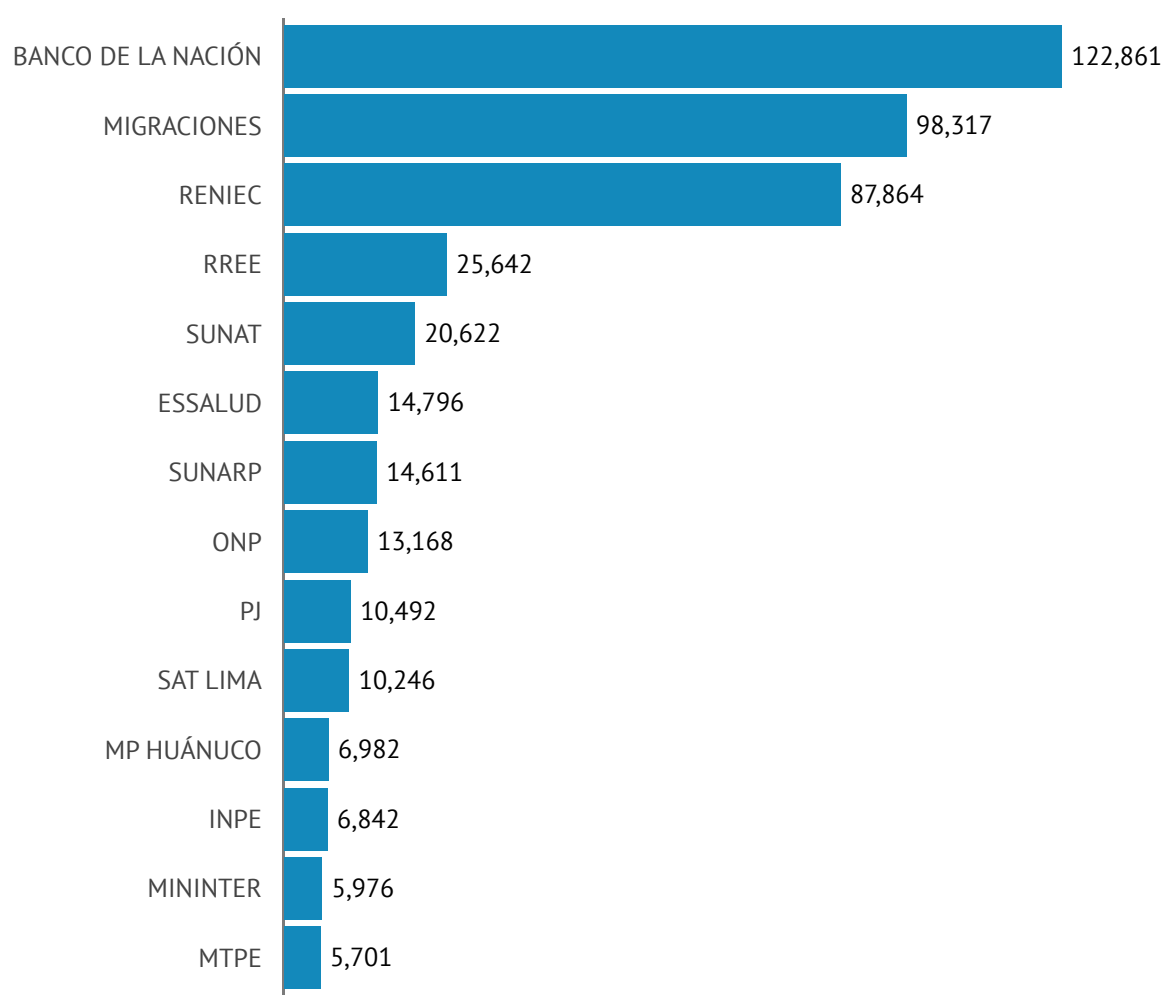

Entidades más demandadas Centros MAC - Junio 2026

Fuente: Base de datos de la del Programa de Mejor Atención al Ciudadano - MAC 2026
Las atenciones por MAC Multiservicios representaron un total de 17,195.