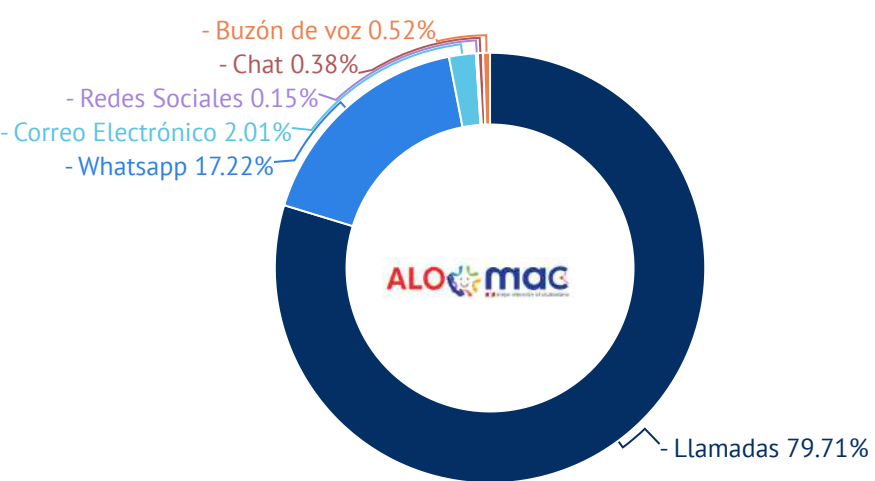

### Entidades más demandadas MAC Express - Junio 2026

Fuente: Base de datos del Programa de Mejor Atención al Ciudadano - MAC 2026

### Servicios más demandados MAC Express - Junio 2026

Fuente: Base de datos del Programa de Mejor Atención al Ciudadano - MAC 2026

## Canal de atención No Presencial: ALÓ MAC y Portal MAC.pe

Durante el mes de junio se registraron **33,117** atenciones a través de ALÓ MAC y **53,164** visitas al portal MAC.pe.

CANAL NO PRESENCIAL	ALO mac	No.	%
Llamadas Telefónicas		26,399	79.71%
Whatsapp		5,704	17.22%
Correo Electrónico		665	2.01%
Redes Sociales		49	0.15%
Chat		127	0.38%
Buzón de voz		173	0.52%
<b>Total</b>		<b>33,117</b>	<b>100%</b>