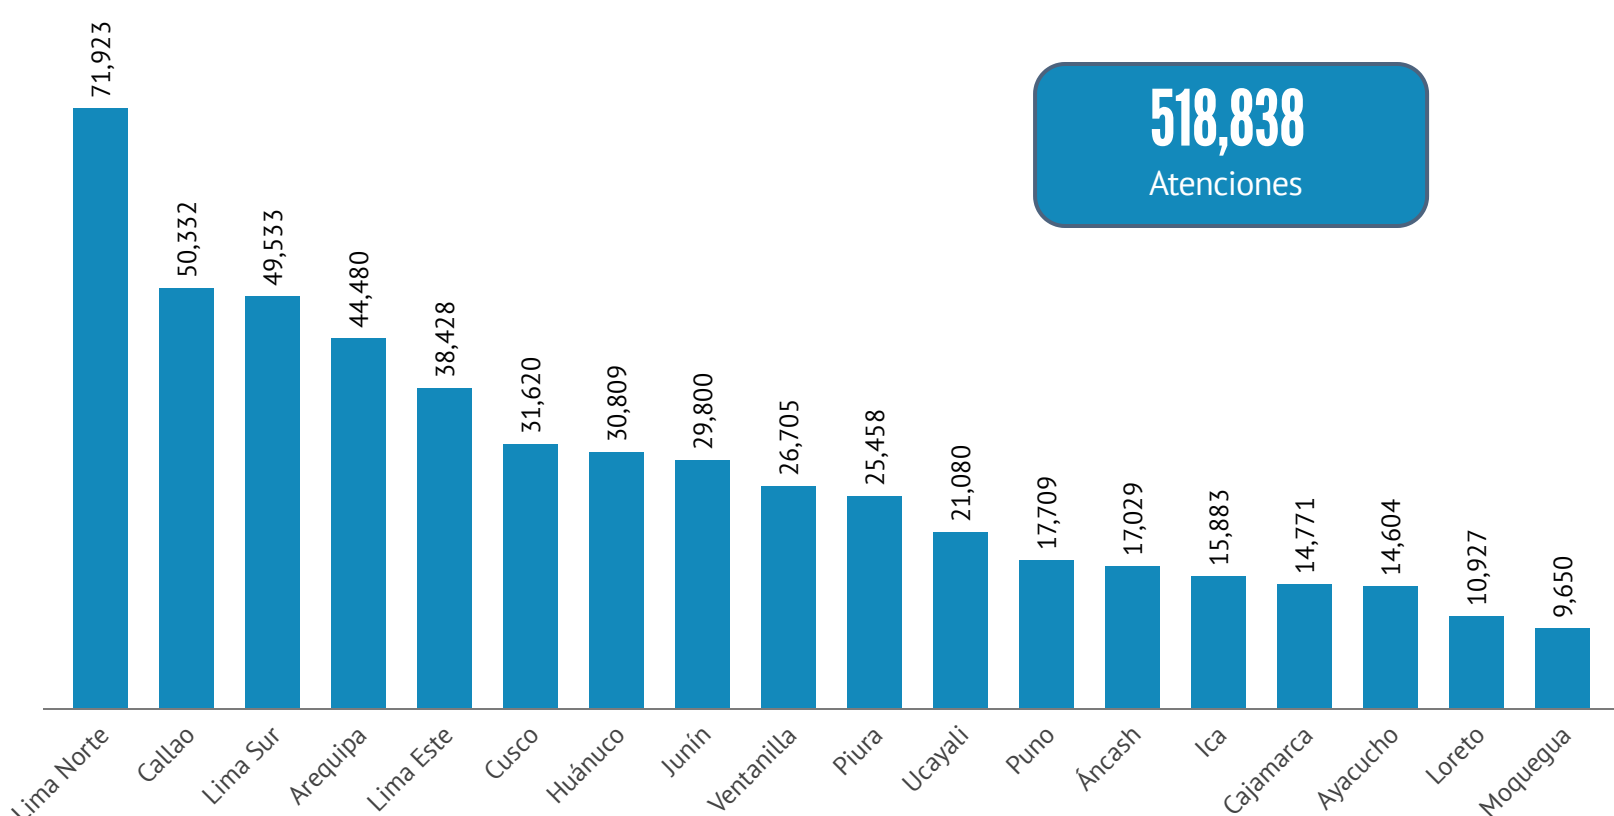

Atenciones Centros MAC - Junio 2026

Fuente: Base de datos del Programa de Mejor Atención al Ciudadano - MAC 2026

Atenciones del Módulo Express en Centros MAC - Junio 2026