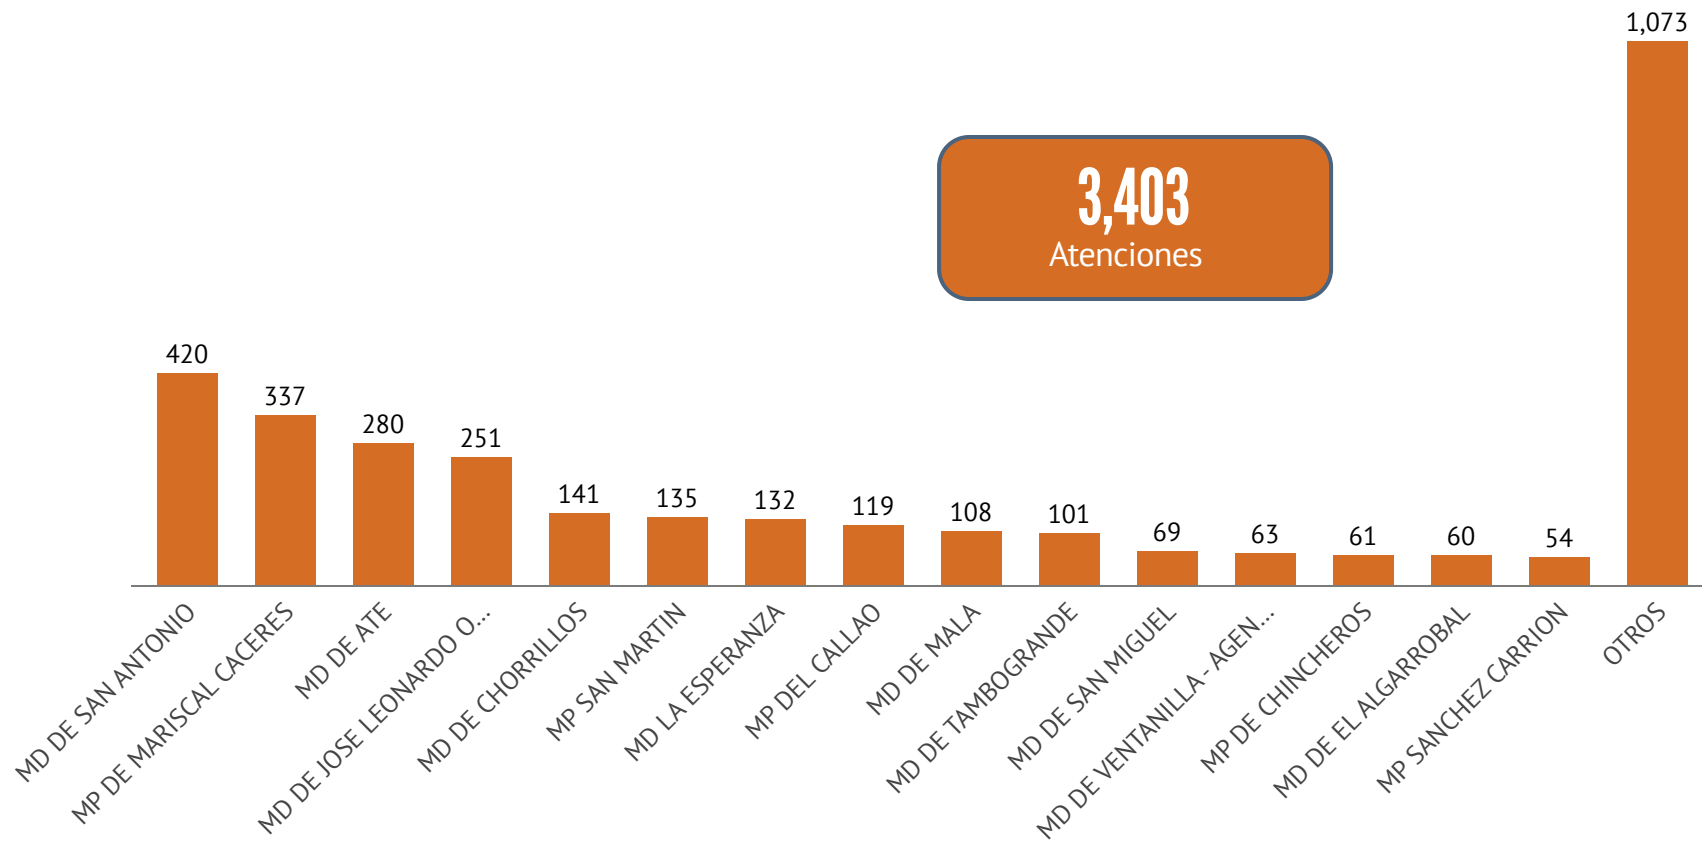

Canal de atención Mixto: MAC Express

Atenciones MAC Express en Municipalidades - Junio 2026

Fuente: Base de datos del Programa de Mejor Atención al Ciudadano - MAC 2026