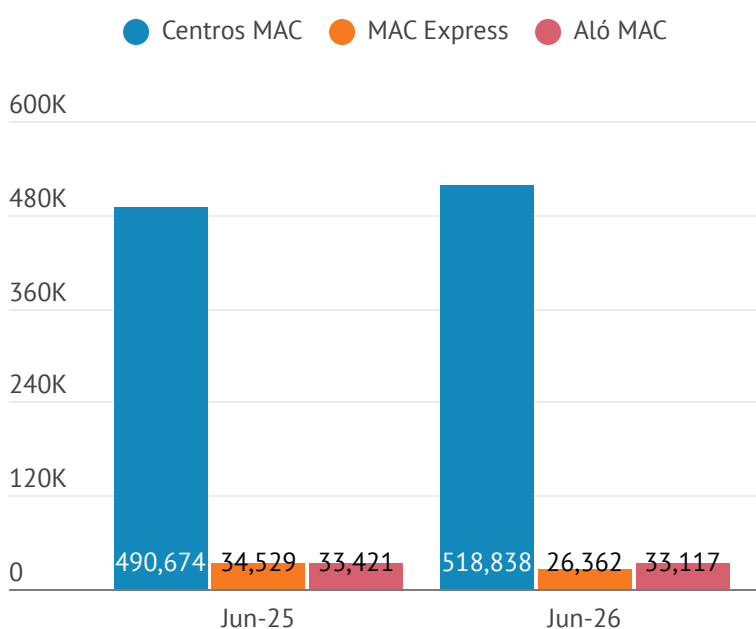

## Atenciones Plataforma MAC - Junio 2026

Canal de atención	Atenciones
Centros MAC	518,838
MAC Express	26,362
ALÓ MAC	33,117
<b>TOTAL</b>	<b>578,317</b>

Fuente: Base de datos del Programa de Mejor Atención al Ciudadano - MAC 2026

## Atenciones Plataforma MAC - 2010 -2026 (I)

Canal de atención	Atenciones
Centros MAC	42,254,572
MAC Express	1,153,543
ALÓ MAC	4,523,283
<b>TOTAL</b>	<b>47,931,398</b>

Fuente: Base de datos del Programa de Mejor Atención al Ciudadano - MAC 2026

## Atenciones Plataforma MAC - Junio 2025 - Junio 2026

Fuente: Base de datos del Programa de Mejor Atención al Ciudadano - MAC 2026

## Crecimiento de atenciones respecto al año anterior

Las atenciones totales de la Plataforma MAC registraron un incremento interanual de **1.73%** respecto a junio de 2025, pasando de **558,624** a **578,317** atenciones en junio de 2026.